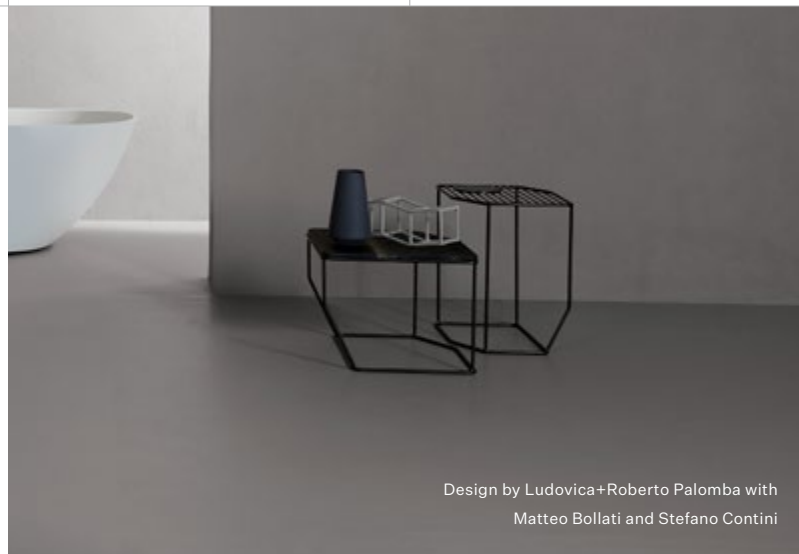

TR261-230T

TR260-230T

GT353 - MP

Grate

EN - Freestanding bench with fluted seat in Pietra Grey marble or Wild Oak (S3). Four-legged structure in Brushed Graphite aluminum.

ES - Banco autoportante con asiento en mármol Pietra Grey o Roble S3 ranurado. Estructura de cuatro patas al suelo, fabricada en aluminio acabado Grafito Cepillado.

Grate

B

Origin

OG201

OG202-OG203

OG200

Origin

EN - Freestanding accessories made in Wild Oak S3 with optional finishes.
ES - Accesorios autoportantes en Roble Salvaje S3 con diferentes opciones de acabado.

Design by Seung-Song Yong

Design by Ludovica+Roberto Palomba with Matteo Bollati and Stefano Contini

FM028

Forma

Forma

EN - Freestanding accessories made in steel with optional finishes.
ES - Accesorios autoportantes fabricados en acero con diferentes opciones de acabado.