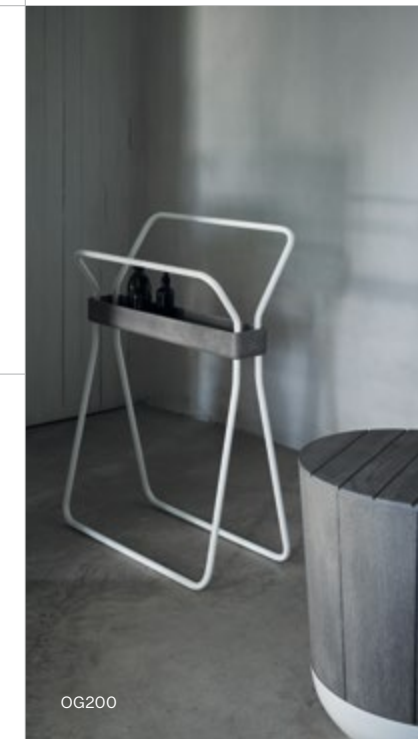

TR261-230T

TR260-230T

GT353 - MP

Grate

EN - Freestanding bench with fluted seat in Pietra Grey marble or Wild Oak (S3). Four-legged structure in Brushed Graphite aluminum.

ES - Banco autoportante con asiento en mármol Pietra Grey o Roble S3 ranurado. Estructura de cuatro patas al suelo, fabricada en aluminio acabado Grafito Cepillado.

Grate

B

Origin

OG201

OG202-OG203

OG200

Origin

EN - Freestanding accessories made in Wild Oak S3 with optional finishes.
ES - Accesorios autoportantes en Roble Salvaje S3 con diferentes opciones de acabado.

Design by Seung-Song Yong

Design by Ludovica+Roberto Palomba with Matteo Bollati and Stefano Contini

FM028

Forma

Forma

EN - Freestanding accessories made in steel with optional finishes.
ES - Accesorios autoportantes fabricados en acero con diferentes opciones de acabado.