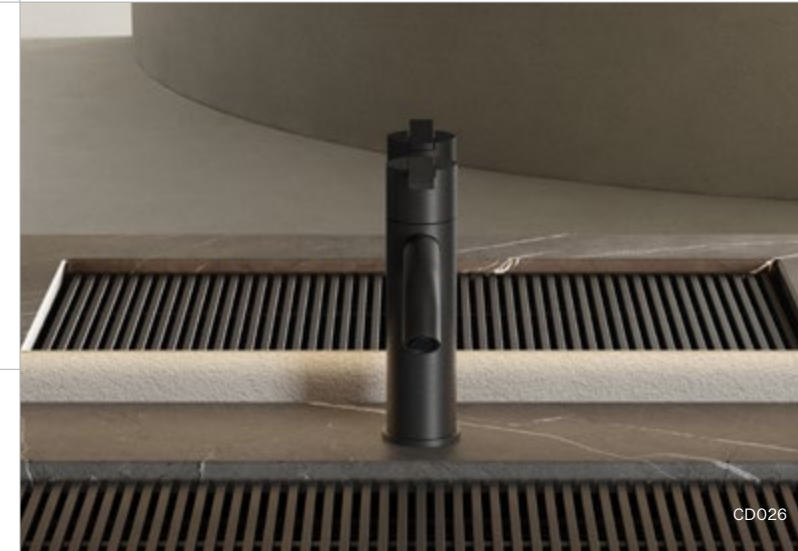

Taps

026

CD026

CD030

CD021

Code - CD026
 EN - Wasbasin mixer tap.
 ES - Monomando de lavabo.

Glossy Chrome - Cromo Brillo
 Matt Black - Negro Mate
 Brushed Inox - Inox Cepillado
 Brushed Graphite - Grafito Cepillado
 Brushed Gold - Oro Cepillado

Code - CD023
 EN - Freestanding basin mixer tap.
 ES - Monomando Lavabo freestanding.

Glossy Chrome - Cromo Brillo
 Matt Black - Negro Mate
 Brushed Inox - Inox Cepillado
 Brushed Graphite - Grafito Cepillado
 Brushed Gold - Oro Cepillado

CD032 - CD031

023

CD023

163

CD045

Code - CD019
EN - Wall mounted basin mixer tap.
ES - Monomando Lavabo a pared.

- Glossy Chrome - Cromo Brillo
- Matt Black - Negro Mate
- Brushed Inox - Inox Cepillado
- Brushed Graphite - Grafito Cepillado
- Brushed Gold - Oro Cepillado

019

CD019

101

CD100

CD101

Code - CD101
EN - Concealed thermostatic and diverter with 2 outlets 3/4".
ES - Termostático empotrado e inversor con 2 salidas 3/4".

- Glossy Chrome - Cromo Brillo
- Matt Black - Negro Mate
- Brushed Inox - Inox Cepillado
- Brushed Graphite - Grafito Cepillado
- Brushed Gold - Oro Cepillado