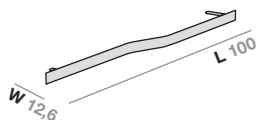

## **ACCESORIOS / ACCESSORIES**

**FICHA TÉCNICA · DATA SHEET**

**: inbani**

FICHA TÉCNICA · DATA SHEET

- **Raíl Curvo suspendido con cambio de profundidad. Incluye fijaciones a la pared.**
- *Wall-mounted Curved Rail with depth variations. Fixations to the wall are included.*
- *Rail Courbe suspendu avec changement de profondeur. Fixations au mur incluses.*
- *Rotaia Curva sospesa con cambiamento di profondità. Include fissaggio alla parete..*
- *Gebogene Hängeschiene mit unterschiedlicher Tiefe in der Platte. Wandbefestigungen im Lieferumfang enthalten.*
- *Изогнутая подвесная рельса с разной толщиной металлической ленты. Крепления на стену включены.*

Cod.

Cr

**VS004**

- **Raíl Recto suspendido. Incluye fijaciones a pared.**
- *Wall-mounted Straight Rail. Fixations to the wall are included.*
- *Rail Droit suspendu. Fixations au mur incluses.*
- *Rotaia retta sospesa. Include fissaggio alla parete.*
- *Gerade Schiene, aufgehängt. Wandbefestigungen im Lieferumfang enthalten.*
- *Прямая подвесная рельса. Крепления на стену включены.*

Cod.

Cr

**VS006**

- **KALI Caja Policarbonato para raíl curvo. PC blanco.**
- *KALI Box to be placed onto curved rail. White PC.*
- *KALI Boîte Polycarbonate pour rail courbe. PC blanc.*
- *KALI Scatola Policarbonato per rotaia curva. PC bianco.*
- *KALI Behälter aus Polycarbonat für die gebogene Schiene. PC weiß.*
- *KALIKоробка из поликарбоната для изогнутой рельсы. Белого цвета.*