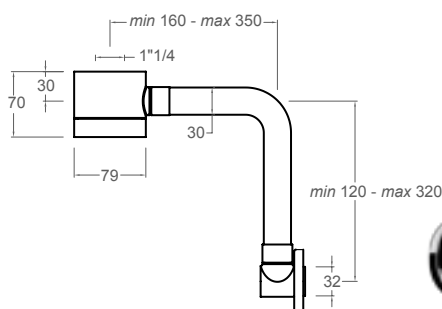

## SI222

- Sifón ahorro espacio para lavabo con tubo flexible.
- Space-saving siphon for washbasin with adjustable pipe.
- Siphon économie d'espace pour lavabo avec tuyau flexible.
- Sifone risparmio spazio per lavandino con tubo flessibile.
- Siphon platzsparend für Waschbecken mit Rohr flexibel.
- Сифон экономящий пространство для раковины с трубой гибкой / модифицируемой.