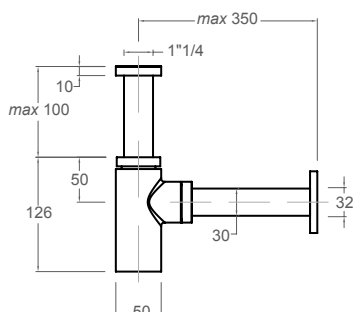

FICHA TÉCNICA · DATA SHEET

ACCESORIOS PARA LAVABO · WASHBASIN ACCESSORIES · COMPLÉMENTS POUR LAVABO · ACCESSORI PER LAVANDINO · ZUBEHÖR FÜR WASCHBECKEN · АКЦЕССУАРЫ ДЛЯ РАКОВИНЫ

S1219

- Sifón para lavabo con tubo recto rígido en acabado Cromo brillo.
- Siphon for washbasin with adjustable pipe in shiny chrome finish.
- Siphon pour lavabo avec tuyau droit rigide en finition Chrome Brillant.
- Sifone per lavandino con tubo dritto rigido in finitura Cromo Lucido.
- Siphon für Waschbecken mit Rohr gerade und starr aus Hochglanz-Chromoberfläche.
- Сифон для раковины с трубой прямой жесткой в отделке блестящим хромом.

Cod.

S1219