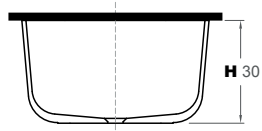

Cod. LA433B