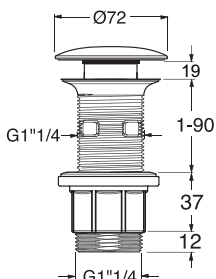

- Válvula universal ajustable para lavabo en ABS con apertura click-clack en Corian® / Solidsurface mate. Apta para rebosadero.

- Universal, adjustable ABS valve for washbasin with click-clack opening, in matt Corian® / Solidsurface finish. Suitable for overflow.

- Valve universelle réglable pour lavabo en ABS avec ouverture clic-clac en Corian® / Solidsurface mat. Apte pour déversoir.

- Valvola universale aggiustabile per lavandino in ABS con apertura click-clack in Corian® / Solidsurface Opaco. Adatta per scarico.

- Universalventil waschbecken aus ABS mit Klik-Clak-Öffnung aus mattem Corian® / Solidsurface. Überlauf.

- Универсальный донный клапан, приспособленный для раковины ABS с системой открывания click-clack Corian® / Solidsurface лакированная. Подходит для отверстия под водослив.

Cod.

VA402