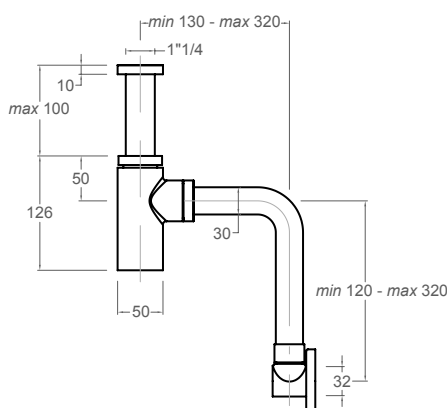

S1230

- Sifón para lavabo con tubo flexible en acabado Cromo brillo.
- Siphon for washbasin with adjustable pipe in shiny chrome finish.
- Siphon pour lavabo avec tuyau flexible en finition chrome brillant.
- Sifone per lavandino con tubo flessibile in finitura cromo lucido.
- Siphon für Waschbecken mit Rohr flexibel aus Hochglanz-Chromoberfläche.
- Сифон для раковины с трубой гибкой/модифицируемой в отделке блестящим хромом.

Cod.

S1230