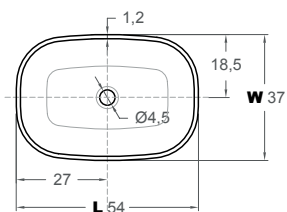

FICHA TÉCNICA · DATA SHEET

FONTAIN

- Lavabo FONTAIN sobre o bajo encimera en Solidsurface mate. Con agujero para desagüe. Sin rebosadero.
- FONTAIN top-mounted or under-mount washbasin made of matt Solidsurface. With drain hole. Without overflow.
- Lavabo FONTAIN sur ou sous le plan de toilette en Solidsurface mate. Avec bonde pour évacuation. Sans déversoir.
- Lavandino FONTAIN su o sotto piano di lavoro in Solidsurface opaco. Con foratura per scarico. Senza overflow.
- Waschbecken FONTAIN auf oder unter Arbeitsplatte aus mattem Solidsurface. Mit Öffnung für den Abfluss. Ohne Überlauf.
- Раковина FONTAIN на или под столешницу в матовом Solidsurface. С отверстием водослива. Без отверстия перелива воды.

Cod. LA434

Cod. LA434B