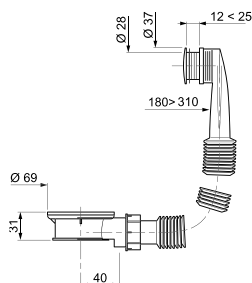

FICHA TÉCNICA · DATA SHEET

ACCESORIOS PARA LAVABO · WASHBASIN ACCESSORIES · COMPLÉMENTS POUR LAVABO · ACCESSORI PER LAVANDINO · ZUBEHÖR FÜR WASHBECKEN · АКЦЕСУАРЫ ДЛЯ РАКОВИНЫ

RB001

- Kit rebosadero para lavabo.
- Washbasin overflow kit.
- Kit de déversoir pour lavabo.
- Kit scarico per lavandino.
- Überlaufbausatz für Waschbecken.
- Комплект водослива для раковины.

Cod.

RB001A