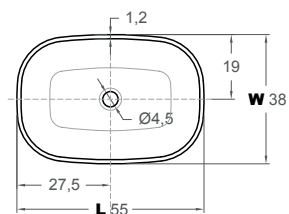

## FONTAIN

- Lavabo FONTAIN sobre o bajo encimera en Solidsurface mate. Con agujero para desagüe. Sin rebosadero.
- FONTAIN top-mounted or under-mount washbasin made of matt Solidsurface. With drain hole. Without overflow.
- Lavabo FONTAIN sur ou sous le plan de toilette en Solidsurface mate. Avec bonde pour évacuation. Sans déversoir.
- Lavandino FONTAIN su o sotto piano di lavoro in Solidsurface opaco. Con foratura per scarico. Senza overflow.
- Waschbecken FONTAIN auf oder unter Arbeitsplatte aus mattem Solidsurface. Mit Öffnung für den Abfluss. Ohne Überlauf.
- Раковина FONTAIN на или под столешницу в матовом Solidsurface. С отверстием водослива. Без отверстия перелива воды.