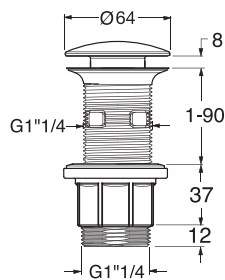

- Válvula universal ajustable para lavabo en ABS con apertura click-clack en acabado Blanco brillo. Apta para rebosadero.

- Universal, adjustable ABS valve for washbasin with click-clack opening, finished in glossy White. Suitable for overflow.

- Valve universelle réglable pour lavabo en ABS avec ouverture clic-clac en finition blanc brillant. Apte pour déversoir.

- Valvola universale aggiustabile per lavandino in ABS con apertura click-clack in finitura bianco lucido. Adatta per scarico.

- Universalventil waschbecken aus ABS mit Klik-Clak-Öffnung aus weiß-glänzendes Oberfläche. Überlauf.

- Универсальный донный клапан, приспособленный для раковины ABS с системой открывания click-clack, в отделке weiß-glänzendes. Подходит для отверстия под водослив.

Cod.

VA401