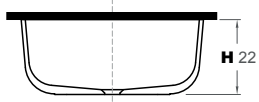

Cod. LA434B