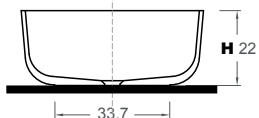

FICHA TÉCNICA · DATA SHEET

FONTAIN

- Lavabo FONTAIN sobre o bajo encimera en Solidsurface mate. Con agujero para desagüe. Sin rebosadero.
- FONTAIN top-mounted or under-mount washbasin made of matt Solidsurface. With drain hole. Without overflow.
- Lavabo FONTAIN sur ou sous le plan de toilette en Solidsurface mate. Avec bonde pour évacuation. Sans déversoir.
- Lavandino FONTAIN su o sotto piano di lavoro in Solidsurface opaco. Con foratura per scarico. Senza overflow.
- Waschbecken FONTAIN auf oder unter Arbeitsplatte aus mattem Solidsurface. Mit Öffnung für den Abfluss. Ohne Überlauf.
- Раковина FONTAIN на или под столешницу в матовом Solidsurface. С отверстием водослива. Без отверстия перелива воды.

Cod. LA434

Cod. LA434B