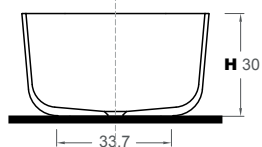

FICHA TÉCNICA · DATA SHEET

FONTAIN

- Lavabo FONTAIN sobre o bajo encimera en Solidsurface mate. Con agujero para desagüe. Sin rebosadero.
- FONTAIN top-mounted or under-mount washbasin made of matt Solidsurface. With drain hole. Without overflow.
- Lavabo FONTAIN sur ou sous le plan de toilette en Solidsurface mate. Avec bonde pour évacuation. Sans déversoir.
- Lavandino FONTAIN su o sotto piano di lavoro in Solidsurface opaco. Con foratura per scarico. Senza overflow.
- Waschbecken FONTAIN auf oder unter Arbeitsplatte aus mattem Solidsurface. Mit Öffnung für den Abfluss. Ohne Überlauf.
- Раковина FONTAIN на или под столешницу в матовом Solidsurface. С отверстием водослива. Без отверстия перелива воды.

Cod. LA433

Cod. LA433B