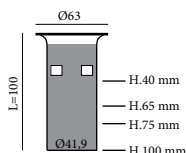

FICHA TÉCNICA · DATA SHEET

ACCESORIOS PARA LAVABO · WASHBASIN ACCESSORIES · COMPLÉMENTS POUR LAVABO · ACCESSORI PER LAVANDINO · ZUBEHÖR FÜR WASHBECKEN · АКЦЕСУАРЫ ДЛЯ РАКОВИНЫ

VÁLVULA UNIVERSAL / Universal ABS drain pipe fitting / Valve universelle / Valvola universale / Universalventil / Универсальный донный клапан
VA400 / VA401 / VA402

- Válvula universal ajustable para lavabo en ABS con apertura click-clack en acabado Cromo brillo. Apta para rebosadero.

- Universal, adjustable ABS valve for washbasin with click-clack opening, finished in shiny chrome. Suitable for overflow.

- Valve universelle réglable pour lavabo en ABS avec ouverture clic-clac en finition « Chromé brillant ». Apte pour déversoir.

- Valvola universale aggiustabile per lavandino in ABS con apertura click-clack in finitura Cromo brillo. Adatta per scarico.

- Universalventil waschbecken aus ABS mit Klik-Clak-Öffnung aus Hochglanz-Chrom Oberfläche. Überlauf.

- Универсальный донный клапан, приспособленный для раковины ABS с системой открывания click-clack, в отделке Блестящий Хром. Подходит для отверстия под водослив.

Cod.

VA400