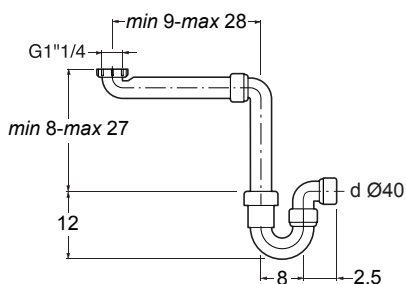

SI201

- Sifón ahorro espacio para lavabo con tubo modificable en PVC blanco.
- Space-saving siphon for washbasin with adjustable pipe in white PVC.
- Siphon économie d'espace pour lavabo avec tuyau modifiable en PVC blanc.
- Sifone risparmio spazio per lavandino con tubo modificabile in PVC bianco.
- Siphon platzsparend für Waschbecken mit Rohr veränderbar aus weißem PVC.
- Сифон экономящий пространство для раковины с трубой модифицируемой в белого ПВХ.

Cod.

SI201