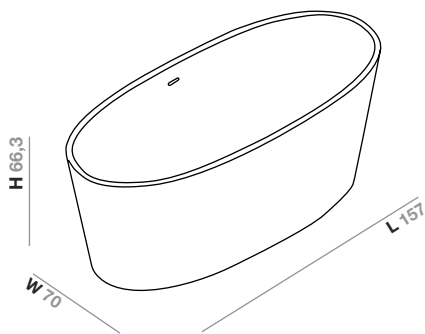

BAÑERAS / BATHTUBS

FICHA TÉCNICA · DATA SHEET

: inbani

THINTHING

- Bañera exenta en Solidsurface mate con rebosadero. Posibilidad de instalación de grifería a pared o al suelo. Válvula y desagüe incluidos.
- Matt Solidsurface free-standing bathtub with overflow. Possible instalation of the tap on the wall or on the floor. Drain kit included.
- Baignoire sur pied en Solidsurface mate avec déversoir. Possibilité d'installation de robinetterie au mur ou au sol. Vanne et évacuation inclus.
- Vasca da bagno freestanding in Solidsurface opaco con overflow. Possibilità d'installazione di rubinetteria in parete o pavimento. Valvola e scarico inclusi.
- Freistehende Badewanne mit matter Solid-Surface-Oberfläche und mit Überlauf. . Installation des Hahns an der Wand oder auf dem Boden möglich. Armatur und Abfluss im Lieferumfang enthalten
- Отдельнстоящая акриловая матовая ванна сoverflow. Возможность установки смесителей на стену или в пол. Донный клапан и сифон для водослива включены.

Cod.

BA004

| | |
|---|---------------------|
| Capacidad / Capacity / Capacité / Capacità / Fassungsvermögen / Вместительность | 260 l. |
| Volumen de expedición sin palet / Shipping volume without pallet / Volume d'envoi sans palette / Volume della spedizione senza pallet / Versandvolumen ohne Palette / Объем груза без поддона | 0,83 m ³ |
| Peso de la expedición / Shipping weight / Poids de l'envoi / Peso della spedizione / Versandgewicht / Вес груза | 146 kg |