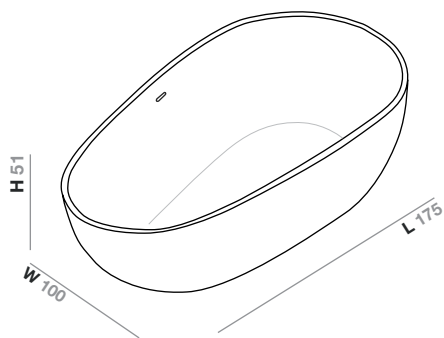

BAÑERAS / BATHTUBS

FICHA TÉCNICA · DATA SHEET

: inbani

FICHA TÉCNICA · DATA SHEET

GOUT

- Bañera exenta en Solidsurface mate con rebosadero. Posibilidad de instalación de grifería a pared o al suelo. Válvula y desagüe incluidos.
- Matt Solidsurface free-standing bathtub with overflow. Possible instalation of the tap on the wall or on the floor. Drain kit included.
- Baignoire sur pied en Solidsurface mate avec déversoir. Possibilité d'installation de robinetterie au mur ou au sol. Vanne et évacuation inclus.
- Vasca da bagno freestanding in Solidsurface opaco con overflow. Possibilità d'installazione di rubinetteria in parete o pavimento. Valvola e scarico inclusi.
- Freistehende Badewanne mit matter Solid-Surface-Oberfläche und mit Überlauf. . Installation des Hahns an der Wand oder auf dem Boden möglich. Armatur und Abfluss im Lieferumfang enthalten
- Отдельстоящая акриловая матовая ванна сoverflowом. Возможность установки смесителей на стену или в пол. Донный клапан и сифон для водослива включены.

Cod.

BA003

Capacidad / Capacity / Capacité / Capacità / Fassungsvermögen / Вместительность	310 l.
Volumen de expedición sin palet / Shipping volume without pallet / Volume d'envoi sans palette / Volume della spedizione senza pallet / Versandvolumen ohne Palette / Объем груза без поддонов	1,25 m ³
Peso de la expedición / Shipping weight / Poids de l'envoi / Peso della spedizione / Versandgewicht / Вес груза	206 kg