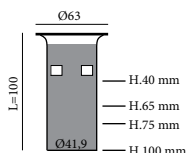

FICHA TÉCNICA · DATA SHEET

ACCESORIOS PARA LAVABO · WASHBASIN ACCESSORIES · COMPLÉMENTS POUR LAVABO · ACCESSORI PER LAVANDINO · ZUBEHÖR FÜR WASHBECKEN · АКЦЕССУАРЫ ДЛЯ РАКОВИНЫ

VÁLVULA UNIVERSAL / Universal ABS drain pipe fitting / Valve universelle / Valvola universale / Universalventil / Универсальный донный клапан
VA400 / VA401 / VA402

- Válvula universal ajustable para lavabo en ABS con apertura click-clak en acabado Cromo brillo. Apta para rebosadero.

- Universal, adjustable ABS valve for washbasin with click-clak opening, finished in shiny chrome. Suitable for overflow.

- Valve universelle réglable pour lavabo en ABS avec ouverture clic-clac en finition « Chromé brillant ». Apte pour déversoir.

- Valvola universale aggiustabile per lavandino in ABS con apertura click-clack in finitura Cromo brillo. Adatta per scarico.

- Universalventil waschbecken aus ABS mit Klik-Clak-Öffnung aus Hochglanz-Chrom Oberfläche. Überlauf.

- Универсальный донный клапан, приспособленный для раковины ABS с системой открывания click-clack, в отделке Блестящий Хром. Подходит для отверстия под водослив.

Cod.

VA400