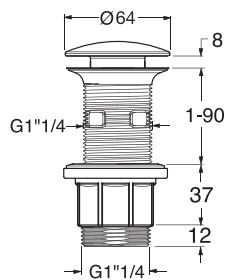

- Válvula universal ajustable para lavabo en ABS con apertura click-clak en acabado Blanco brillo. Apta para rebosadero.

- Universal, adjustable ABS valve for washbasin with click-clak opening, finished in glossy White. Suitable for overflow.

- Valve universelle réglable pour lavabo en ABS avec ouverture clic-clac en finition blanc brillant. Apte pour déversoir.

- Valvola universale aggiustabile per lavandino in ABS con apertura click-clack in finitura bianco lucido. Adatta per scarico.

- Universalventil waschbecken aus ABS mit Klik-Clak-Öffnung aus weiß-glänzendes Oberfläche. Überlauf.

- Универсальный донный клапан, приспособленный для раковины ABS с системой открывания click-clack, в отделке weiß-glänzendes. Подходит для отверстия под водослив.

Cod.

VA401