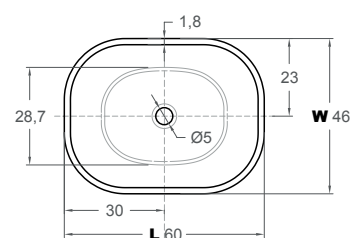

LAVABOS / WASHBASINS

FICHA TÉCNICA · DATA SHEET

: inbani

FICHA TÉCNICA · DATA SHEET

OU

- Lavabo semi-encastado o bajo encimera en Solidsurface mate. Con agujero para desagüe. Sin rebosadero.
- Recessed or under-mounted washbasin made of matt Solidsurface. With drain hole. Without overflow.
- Lavabo semi-encasté ou sous le plan de toilette en Solidsurface mate. Avec bonde pour évacuation. Sans déversoir.
- Lavandino semi incastrato o sotto piano di lavoro in Solidsurface opaco. Con foratura per scarico. Senza overflow.
- Waschbecken halb versenkt oder unter Arbeitsplatte aus mattem Solidsurface. Mit Öffnung für den Abfluss. Ohne Überlauf.
- Раковина врезная подстолешницу или под столешницу в матовом Solidsurface. С отверстием водослива. Без отверстия перелива воды.