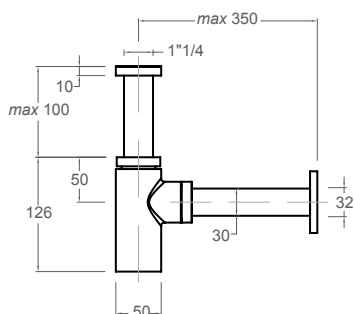

FICHA TÉCNICA · DATA SHEET

ACCESORIOS PARA LAVABO · WASHBASIN ACCESSORIES · COMPLÉMENTS POUR LAVABO · ACCESSORI PER LAVANDINO · ZUBEHÖR FÜR WASCHBECKEN · АКЦЕССУАРЫ ДЛЯ РАКОВИНЫ

S1219

- Sifón para lavabo con tubo recto rígido en acabado Cromo brillo.
- Siphon for washbasin with adjustable pipe in shiny chrome finish.
- Siphon pour lavabo avec tuyau droit rigide en finition Chrome Brillant.
- Sifone per lavandino con tubo dritto rigido in finitura Cromo Lucido.
- Siphon für Waschbecken mit Rohr gerade und starr aus Hochglanz-Chromoberfläche.
- Сифон для раковины с трубой прямой жесткой в отделке блестящим хромом.

Cod.

S1219