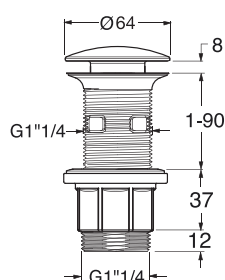

FICHA TÉCNICA · DATA SHEET

ACCESORIOS PARA LAVABO · WASHBASIN ACCESSORIES · COMPLÉMENTS POUR LAVABO · ACCESSORI PER LAVANDINO · ZUBEHÖR FÜR WASHBECKEN · АКЦЕССУАРЫ ДЛЯ РАКОВИНЫ

VÁLVULA UNIVERSAL / Universal ABS drain pipe fitting / Valve universelle / Valvola universale / Universalventil / Универсальный донный клапан
VA400 / VA401 / VA402

- Válvula universal ajustable para lavabo en ABS con apertura click-clak en acabado Cromo brillo. Apta para rebosadero.

- Universal, adjustable ABS valve for washbasin with click-clak opening, finished in shiny chrome. Suitable for overflow.

- Valve universelle réglable pour lavabo en ABS avec ouverture clic-clac en finition « Chromé brillant ». Apte pour déversoir.

- Valvola universale aggiustabile per lavandino in ABS con apertura click-clack in finitura Cromo brillo. Adatta per scarico.

- Universalventil waschbecken aus ABS mit Klik-Clak-Öffnung aus Hochglanz-Chrom Oberfläche. Überlauf.

- Универсальный донный клапан, приспособленный для раковины ABS с системой открывания click-clack, в отделке Блестящий Хром. Подходит для отверстия под водослив.

Cod.

VA400