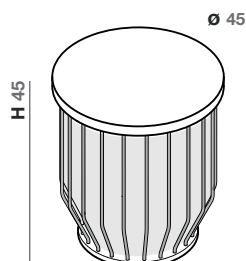

ACCESORIOS / ACCESSORIES

FICHA TÉCNICA · DATA SHEET

: inbani

FICHA TÉCNICA · DATA SHEET

- Toallero al suelo tubular metálico, acabado a elegir. Base en DM lacado acabado a elegir.
- Metallic floor-standing tubular Towel rack, finish to choose. Base made of lacquered mdf finish to choose.
- Porte serviette sur pied tubulaire métallique, choisir la finition. Base en MDF laqué Blanco 200B brillant.
- Portasciugamani al pavimento tubolare metallico, finitura da scegliere. Base in DM laccato Bianco 200B lucido.
- Bodenhoher Handtuchhalter aus Metallrohren, Oberfläche nach Wahl. Basis aus weiß-glänzend lackierter MDF-Platte 200B.
- Металлическая трубчатая стойка-вешалка для полотенец, отделка на выбор заказчика. Основание выполнено в ДМФ, покрыто белым блестящим лаком 200В.

Cod. LM LB Cu

BW100

- Posibilidad de base en Mármol Carrara.
- Possibility of adding a base in Carrara Marble.
- Possibilité d'ajouter une base en Marbre de Carrare.
- Possibilità di base in Marmo di Carrara.
- Möglichkeit einer Basis aus Carrara-Marmor.
- Возможность выполнения основания в Каррарском мраморе.

Cod. MC

BW101

FICHA TÉCNICA · DATA SHEET

- **Taburete-canasto, varillas metálicas acabado a elegir. Cuerpo y tapa en DM lacado acabado a elegir.**
- *Basket-stool, metal rods finish to choose. Body and cover made of lacquered mdf finish to choose.*
- *Panier tabouret, baguettes métalliques finition à choisir. Corps et plan en MDF laqué Blanco 200B brillant.*
- *Panca-cesto, bacchette metalliche, finitura da scegliere. Fusto e coperchio in DM laccato Bianco 200B lucido.*
- *Korbhocker, Metallstäbe mit Oberfläche nach Wahl. Korpus und Deckel aus weiß-glänzend lackierter MDF-Platte 200B.*
- *Корзина-табурет для белья, отделка металлических трубок на выбор заказчика. Корпус и крышка в ДМФ, покрыты белым блестящим лаком 200В.*