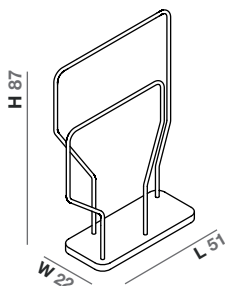

ACCESORIOS / ACCESSORIES

FICHA TÉCNICA · DATA SHEET

: inbani

FICHA TÉCNICA · DATA SHEET

- Toallero al suelo tubular metálico, acabado a elegir. Base en DM lacado acabado a elegir.
- Metallic floor-standing tubular Towel rack, finish to choose. Base made of lacquered mdf finish to choose.
- Porte serviette sur pied tubulaire métallique, choisir la finition. Base en MDF laqué Blanco 200B brillant.
- Portasciugamani al pavimento tubolare metallico, finitura da scegliere. Base in DM laccato Bianco 200B lucido.
- Bodenhoher Handtuchhalter aus Metallrohren, Oberfläche nach Wahl. Basis aus weiß-glänzend lackierter MDF-Platte 200B.
- Металлическая трубчатая стойка-вешалка для полотенец, отделка на выбор заказчика. Основание выполнено в ДМФ, покрыто белым блестящим лаком 200В.

Cod. LM LB Cu

BW100

- Posibilidad de base en Mármol Carrara.
- Possibility of adding a base in Carrara Marble.
- Possibilité d'ajouter une base en Marbre de Carrare.
- Possibilità di base in Marmo di Carrara.
- Möglichkeit einer Basis aus Carrara-Marmor.
- Возможность выполнения основания в Каррарском мраморе.

Cod. MC

BW101

FICHA TÉCNICA · DATA SHEET

- **Taburete-canasto, varillas metálicas acabado a elegir. Cuerpo y tapa en DM lacado acabado a elegir.**
- *Basket-stool, metal rods finish to choose. Body and cover made of lacquered mdf finish to choose.*
- *Panier tabouret, baguettes métalliques finition à choisir. Corps et plan en MDF laqué Blanco 200B brillant.*
- *Panca-cesto, bacchette metalliche, finitura da scegliere. Fusto e coperchio in DM laccato Bianco 200B lucido.*
- *Korbhocker, Metallstäbe mit Oberfläche nach Wahl. Korpus und Deckel aus weiß-glänzend lackierter MDF-Platte 200B.*
- *Корзина-табурет для белья, отделка металлических трубок на выбор заказчика. Корпус и крышка в ДМФ, покрыты белым блестящим лаком 200В.*