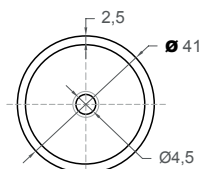

FICHA TÉCNICA · DATA SHEET

LA 431

- Lavabo sobre o bajo encimera en Solidsurface mate. Con agujero para desagüe. Sin rebosadero.
- Top-mounted or under-mounted washbasin made of matt Solidsurface. With drain hole. Without overflow.
- Lavabo sur ou sous le plan de toilette en Solidsurface mate. Avec bonde pour évacuation. Sans déversoir.
- Lavandino su o sotto piano di lavoro in Solidsurface opaco. Con foratura per scarico. Senza overflow.
- Waschbecken auf oder unter Arbeitsplatte aus mattem Solidsurface. Mit Öffnung für den Abfluss. Ohne Überlauf.
- Раковина на или под столешницу в матовом Solidsurface. С отверстием водослива. Без отверстия перелива воды.

Cod. **LA431**

Cod. **LA431B**