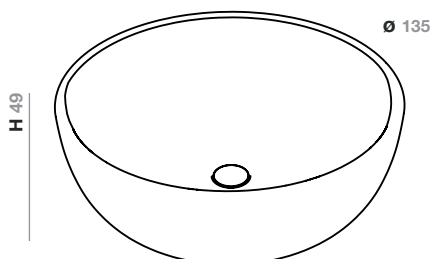

BAÑERAS / BATHTUBS

FICHA TÉCNICA · DATA SHEET

: inbani

MOON

- Bañera exenta en Solidsurface mate. Sin rebosadero. Posibilidad de instalación de grifería a pared o al suelo. Válvula y desagüe incluidos.
- Matt Solidsurface free-standing bathtub. Without overflow. Possible installation of the tap on the wall or on the floor. Drain kit included.
- Baignoire sur pied en Solidsurface mate sans déversoir. Possibilité d'installation de robinetterie au mur ou au sol. Vanne et évacuation inclus.
- Vasca da bagno freestanding in Solidsurface opaco senza overflow. Possibilità d'installazione di rubinetteria in parete o pavimento. Valvola e scarico inclusi.
- Freistehende Badewanne mit matter Solid-Surface-Oberfläche ohne Überlauf. Installation des Hahns an der Wand oder auf dem Boden möglich. Armatur und Abfluss im Lieferumfang enthalten.
- Отдельностоящая акриловая матовая ванна безотверстия перелива воды. Возможность установки смесителей на стену или в пол. Донный клапан и сифон для водослива включены.

Cod.

BA001

Capacidad / Capacity / Capacité / Capacità / Fassungsvermögen / Вместительность	300 l.
Volumen de expedición sin palet / Shipping volume without pallet / Volume d'envoi sans palette / Volume della spedizione senza pallet / Versandvolumen ohne Palette / Объем груза без поддона	0,9 m ³
Peso de la expedición / Shipping weight / Poids de l'envoi / Peso della spedizione / Versandgewicht / Вес груза	200 kg