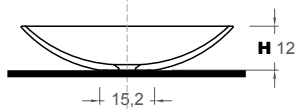

FICHA TÉCNICA · DATA SHEET

LA 451

- Lavabo sobre o bajo encimera en Mineralmarmo®. Con agujero para desagüe. Sin rebosadero.
- Top-mounted or under-mounted washbasin made of Mineralmarmo®. With drain hole. Without overflow.
- Lavabo sur ou sous le plan de toilette en Mineralmarmo®. Avec bonde pour évacuation. Sans déversoir.
- Lavandino su o sotto piano di lavoro in Mineralmarmo®. Con foratura per scarico. Senza overflow.
- Waschbecken auf oder unter Arbeitsplatte aus Mineralmarmo®. Mit Öffnung für den Abfluss. Ohne Überlauf.
- Раковина на или под столешницу в матовом Mineralmarmo®. С отверстием водослива. Без отверстия перелива воды.

Cod. **LA451**

Cod. **LA451B**