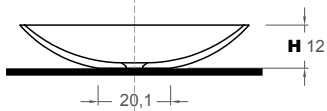

FICHA TÉCNICA · DATA SHEET

LA 450

- Lavabo sobre o bajo encimera en Mineralmarmo®. Con agujero para desagüe. Sin rebosadero.
- Top-mounted or under-mounted washbasin made of Mineralmarmo®. With drain hole. Without overflow.
- Lavabo sur ou sous le plan de toilette en Mineralmarmo®. Avec bonde pour évacuation. Sans déversoir.
- Lavandino su o sotto piano di lavoro in Mineralmarmo®. Con foratura per scarico. Senza overflow.
- Waschbecken auf oder unter Arbeitsplatte aus Mineralmarmo®. Mit Öffnung für den Abfluss. Ohne Überlauf.
- Раковина на или под столешницу в матовом Mineralmarmo®. С отверстием водослива. Без отверстия перелива воды.

Cod. **LA450**

Cod. **LA450B**