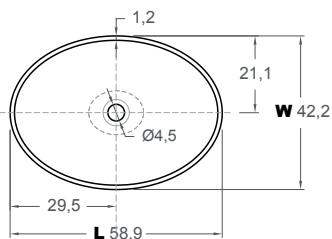

FICHA TÉCNICA · DATA SHEET

LA 451

- Lavabo sobre o bajo encimera en Mineralmarmo®. Con agujero para desagüe. Sin rebosadero.
- Top-mounted or under-mounted washbasin made of Mineralmarmo®. With drain hole. Without overflow.
- Lavabo sur ou sous le plan de toilette en Mineralmarmo®. Avec bonde pour évacuation. Sans déversoir.
- Lavandino su o sotto piano di lavoro in Mineralmarmo®. Con foratura per scarico. Senza overflow.
- Waschbecken auf oder unter Arbeitsplatte aus Mineralmarmo®. Mit Öffnung für den Abfluss. Ohne Überlauf.
- Раковина на или под столешницу в матовом Mineralmarmo®. С отверстием водослива. Без отверстия перелива воды.

Cod. **LA451**

Cod. **LA451B**