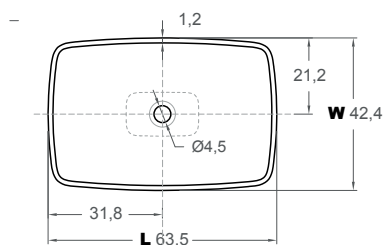

Cod. **LA450**

Cod. **LA450B**