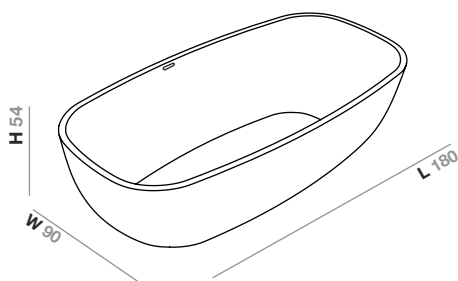

BAÑERAS / BATHTUBS

FICHA TÉCNICA · DATA SHEET

: inbani

FICHA TÉCNICA · DATA SHEET

TEMPLE

- Bañera exenta en Solidsurface mate. Con rebosadero. Posibilidad de instalación de grifería a pared o al suelo. Válvula y desagüe incluidos.
- Matt Solidsurface free-standing bathtub. With overflow. Possible instalation of the tap on the wall or on the floor. Drain kit included.
- Baignoire sur pied en Solidsurface mate avec déversoir. Possibilité d'installation de robinetterie au mur ou au sol. Vanne et évacuation inclus.
- Vasca da bagno freestanding in Solidsurface opaco con overflow. Possibilità d'installazione di rubinetteria in parete o pavimento. Valvola e scarico inclusi.
- Freistehende Badewanne mit matter Solid-Surface-Oberfläche und mit Überlauf. . Installation des Hahns an der Wand oder auf dem Boden möglich. Armatur und Abfluss im Lieferumfang enthalten
- Отдельностоящая акриловая матовая ванна сотверстием перелива воды. Возможность установки смесителей на стену или в пол. Донный клапан и сифон для водослива включены.

Cod.

BA002

Capacidad / Capacity / Capacité / Capacità / Fassungsvermögen / Вместительность	320 l.
Volumen de expedición sin palet / Shipping volume without pallet / Volume d'envoi sans palette / Volume della spedizione senza pallet / Versandvolumen ohne Palette / Объем груза без поддона	1,17 m ³
Peso de la expedición / Shipping weight / Poids de l'envoi / Peso della spedizione / Versandgewicht / Вес груза	165 kg