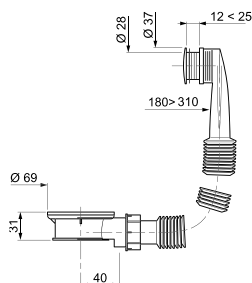

FICHA TÉCNICA · DATA SHEET

ACCESORIOS PARA LAVABO · WASHBASIN ACCESSORIES · COMPLÉMENTS POUR LAVABO · ACCESSORI PER LAVANDINO · ZUBEHÖR FÜR WASHBECKEN · АКЦЕССУАРЫ ДЛЯ РАКОВИНЫ

RB001

- Kit rebosadero para lavabo.
- Washbasin overflow kit.
- Kit de déversoir pour lavabo.
- Kit scarico per lavandino.
- Überlaufbausatz für Waschbecken.
- Комплект водослива для раковины.

Cod.

RB001A