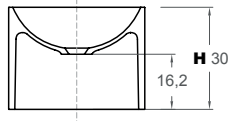

Cod. TA010 / TA011