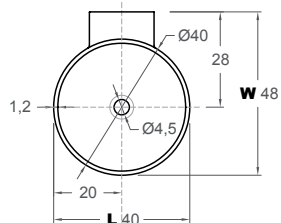

LAVABOS / WASHBASINS

FICHA TÉCNICA · DATA SHEET

: inbani

FICHA TÉCNICA · DATA SHEET

TAMBO

- Lavabo sobre encimera o suspendido en Solidsurface / Mineralmarmo®. Con agujero para desagüe y posibilidad de agujero de grifería. Incluye anclajes a pared.
- Top or wall-mounted washbasin made of Solidsurface / Mineralmarmo®. With drain hole and optional tap hole. Wall fixations are included.
- Lavabo sur plan de toilette en Solidsurface / Mineralmarmo®. Avec bonde pour évacuation et possibilité de bonde pour robinetterie. Ancrages au mur inclus.
- Lavandino su piano di lavoro o sospeso in Solidsurface / Mineralmarmo®. Con foratura per scarico e possibilità di foratura per rubinetteria. Include ancoraggi alla parete.
- LABO-Waschbecken auf Arbeitsplatte oder hängend aus Solidsurface / Mineralmarmo®. Mit Öffnung für den Abfluss und Möglichkeit eines Hahnlochs. Wandverankerungen im Lieferumfang enthalten.
- Раковина на столешницу или подвесная из керамопюкса Solidsurface / Mineralmarmo®. С отверстием водослива и возможностью проделать отверстие для смесителей. Крепления для стены включены.