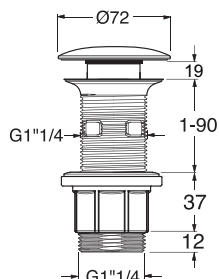

FICHA TÉCNICA · DATA SHEET

ACCESORIOS PARA LAVABO · WASHBASIN ACCESSORIES · COMPLÉMENTS POUR LAVABO · ACCESSORI PER LAVANDINO · ZUBEHÖR FÜR WASHBECKEN · АКЦЕСУАРЫ ДЛЯ РАКОВИНЫ

VÁLVULA UNIVERSAL / Universal ABS drain pipe fitting / Valve universelle / Valvola universale / Universalventil / Универсальный донный клапан
VA400 / VA401 / VA402

- Válvula universal ajustable para lavabo en ABS con apertura click-clack en acabado Cromo brillo. Apta para rebosadero.

- Universal, adjustable ABS valve for washbasin with click-clack opening, finished in shiny chrome. Suitable for overflow.

- Valve universelle réglable pour lavabo en ABS avec ouverture clic-clac en finition « Chromé brillant ». Apte pour déversoir.

- Valvola universale aggiustabile per lavandino in ABS con apertura click-clack in finitura Cromo brillo. Adatta per scarico.

- Universalventil waschbecken aus ABS mit Klik-Clak-Öffnung aus Hochglanz-Chrom Oberfläche. Überlauf.

- Универсальный донный клапан, приспособленный для раковины ABS с системой открывания click-clack, в отделке Блестящий Хром. Подходит для отверстия под водослив.

Cod.

VA400

- Válvula universal ajustable para lavabo en ABS con apertura click-clack en acabado Blanco brillo. Apta para rebosadero.

- Universal, adjustable ABS valve for washbasin with click-clack opening, finished in glossy White. Suitable for overflow.

- Valve universelle réglable pour lavabo en ABS avec ouverture clic-clac en finition blanc brillant. Apte pour déversoir.

- Valvola universale aggiustabile per lavandino in ABS con apertura click-clack in finitura bianco lucido. Adatta per scarico.

- Universalventil waschbecken aus ABS mit Klik-Clak-Öffnung aus weiß-glänzendes Oberfläche. Überlauf.