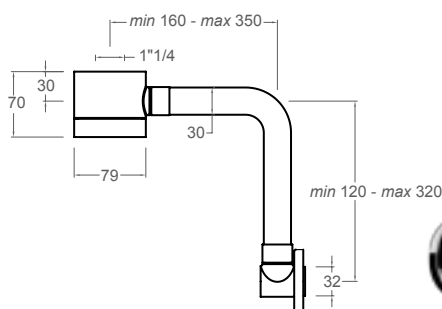

SI222

- Sifón ahorro espacio para lavabo con tubo flexible.
- Space-saving siphon for washbasin with adjustable pipe.
- Siphon économie d'espace pour lavabo avec tuyau flexible.
- Sifone risparmio spazio per lavandino con tubo flessibile.
- Siphon platzsparend für Waschbecken mit Rohr flexibel.
- Сифон экономящий пространство для раковины с трубой гибкой / модифицируемой.

Cod.

B

Cr

SI222