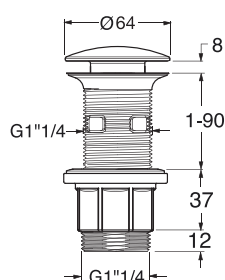

FICHA TÉCNICA · DATA SHEET

ACCESORIOS PARA LAVABO · WASHBASIN ACCESSORIES · COMPLÉMENTS POUR LAVABO · ACCESSORI PER LAVANDINO · ZUBEHÖR FÜR WASHBECKEN · АКЦЕСУАРЫ ДЛЯ РАКОВИНЫ

VÁLVULA UNIVERSAL / Universal ABS drain pipe fitting / Valve universelle / Valvola universale / Universalventil / Универсальный донный клапан
VA400 / VA401 / VA402

- Válvula universal ajustable para lavabo en ABS con apertura click-clack en acabado Cromo brillo. Apta para rebosadero.

- Universal, adjustable ABS valve for washbasin with click-clack opening, finished in shiny chrome. Suitable for overflow.

- Valve universelle réglable pour lavabo en ABS avec ouverture clic-clac en finition « Chromé brillant ». Apte pour déversoir.

- Valvola universale aggiustabile per lavandino in ABS con apertura click-clack in finitura Cromo brillo. Adatta per scarico.

- Universalventil waschbecken aus ABS mit Klik-Clak-Öffnung aus Hochglanz-Chrom Oberfläche. Überlauf.

- Универсальный донный клапан, приспособленный для раковины ABS с системой открывания click-clack, в отделке Блестящий Хром. Подходит для отверстия под водослив.

Cod.

VA400

- Válvula universal ajustable para lavabo en ABS con apertura click-clack en acabado Blanco brillo. Apta para rebosadero.

- Universal, adjustable ABS valve for washbasin with click-clack opening, finished in glossy White. Suitable for overflow.

- Valve universelle réglable pour lavabo en ABS avec ouverture clic-clac en finition blanc brillant. Apte pour déversoir.

- Valvola universale aggiustabile per lavandino in ABS con apertura click-clack in finitura bianco lucido. Adatta per scarico.

- Universalventil waschbecken aus ABS mit Klik-Clak-Öffnung aus weiß-glänzendes Oberfläche. Überlauf.

- Универсальный донный клапан, приспособленный для раковины ABS с системой открывания click-clack, в отделке weiß-glänzendes. Подходит для отверстия под водослив.

Cod.

VA401

- Válvula universal ajustable para lavabo en ABS con apertura click-clack en Corian® / Solidsurface mate. Apta para rebosadero.

- Universal, adjustable ABS valve for washbasin with click-clack opening, in matt Corian® / Solidsurface finish. Suitable for overflow.

- Valve universelle réglable pour lavabo en ABS avec ouverture clic-clac en Corian® / Solidsurface mat. Apte pour déversoir.

- Valvola universale aggiustabile per lavandino in ABS con apertura click-clack in Corian® / Solidsurface Opaco. Adatta per scarico.

- Universalventil waschbecken aus ABS mit Klik-Clak-Öffnung aus mattem Corian® / Solidsurface. Überlauf.

- Универсальный донный клапан, приспособленный для раковины ABS с системой открывания click-clack Corian® / Solidsurface лакированная. Подходит для отверстия под водослив.

Cod.

VA402