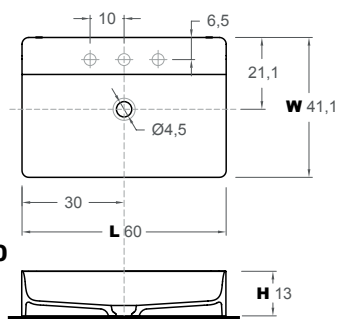

## FICHA TÉCNICA · DATA SHEET

Cod. LA460

**NEST**

- Lavabo NEST sobre encimera o suspendido en Ceramilux®. Sin rebosadero. Con agujero para desagüe y posibilidad de agujero de grifería. Requiere específicamente válvula VA401 / VA400. Incluye anclajes a pared.
- NEST top-mounted or wall-mounted washbasin made of Ceramilux®. With drain hole and optional tap hole. Without overflow. Requires specifically valve VA401 / VA400. Wall fixations are included.
- Lavabo NEST sur plan de toilette en Ceramilux®. Sans déversoir. Avec bonde pour évacuation et possibilité de bonde pour robinetterie. Vanne VA401 / VA400 obligatoire. Ancrages au mur inclus.
- Lavandino NEST su piano di lavoro o sospeso in Ceramilux®. Senza overflow. Con foratura per scarico e possibilità di foratura per rubinetteria. Richiede specificamente valvola VA401 / VA400. Include ancoraggi alla parete.
- NEST-Waschbecken auf Arbeitsplatte oder hängend aus Ceramilux®. Ohne Überlauf. Mit Öffnung für den Abfluss und Möglichkeit eines Hahnlochs. Erfordert besondere VA401 / VA400-Armatur. Wandverankerungen im Lieferumfang enthalten.
- Раковина NEST на столешницу или подвесная из керамолюкса Ceramilux®. Без отверстия перелива воды. С отверстием водослива и возможностью проделать отверстие для смесителей. Требуется особый донный клапан VA401 / VA400. Крепления для стены включены.