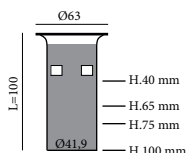

FICHA TÉCNICA · DATA SHEET

ACCESORIOS PARA LAVABO · WASHBASIN ACCESSORIES · COMPLÉMENTS POUR LAVABO · ACCESSORI PER LAVANDINO · ZUBEHÖR FÜR WASHBECKEN · АКЦЕСУАРЫ ДЛЯ РАКОВИНЫ

VÁLVULA UNIVERSAL / Universal ABS drain pipe fitting / Valve universelle / Valvola universale / Universalventil / Универсальный донный клапан
VA400 / VA401 / VA402

- Válvula universal ajustable para lavabo en ABS con apertura click-clack en acabado Cromo brillo. Apta para rebosadero.

- Universal, adjustable ABS valve for washbasin with click-clack opening, finished in shiny chrome. Suitable for overflow.

- Valve universelle réglable pour lavabo en ABS avec ouverture clic-clac en finition « Chromé brillant ». Apte pour déversoir.

- Valvola universale aggiustabile per lavandino in ABS con apertura click-clack in finitura Cromo brillo. Adatta per scarico.

- Universalventil waschbecken aus ABS mit Klik-Clak-Öffnung aus Hochglanz-Chrom Oberfläche. Überlauf.

- Универсальный донный клапан, приспособленный для раковины ABS с системой открывания click-clack, в отделке Блестящий Хром. Подходит для отверстия под водослив.

Cod.

VA400

- Válvula universal ajustable para lavabo en ABS con apertura click-clack en acabado Blanco brillo. Apta para rebosadero.

- Universal, adjustable ABS valve for washbasin with click-clack opening, finished in glossy White. Suitable for overflow.

- Valve universelle réglable pour lavabo en ABS avec ouverture clic-clac en finition blanc brillant. Apte pour déversoir.

- Valvola universale aggiustabile per lavandino in ABS con apertura click-clack in finitura bianco lucido. Adatta per scarico.

- Universalventil waschbecken aus ABS mit Klik-Clak-Öffnung aus weiß-glänzendes Oberfläche. Überlauf.

- Универсальный донный клапан, приспособленный для раковины ABS с системой открывания click-clack, в отделке weiß-glänzendes. Подходит для отверстия под водослив.

Cod.

VA401

- Válvula universal ajustable para lavabo en ABS con apertura click-clack en Corian® / Solidsurface mate. Apta para rebosadero.

- Universal, adjustable ABS valve for washbasin with click-clack opening, in matt Corian® / Solidsurface finish. Suitable for overflow.

- Valve universelle réglable pour lavabo en ABS avec ouverture clic-clac en Corian® / Solidsurface mat. Apte pour déversoir.

- Valvola universale aggiustabile per lavandino in ABS con apertura click-clack in Corian® / Solidsurface Opaco. Adatta per scarico.

- Universalventil waschbecken aus ABS mit Klik-Clak-Öffnung aus mattem Corian® / Solidsurface. Überlauf.

- Универсальный донный клапан, приспособленный для раковины ABS с системой открывания click-clack Corian® / Solidsurface лакированная. Подходит для отверстия под водослив.

Cod.

VA402