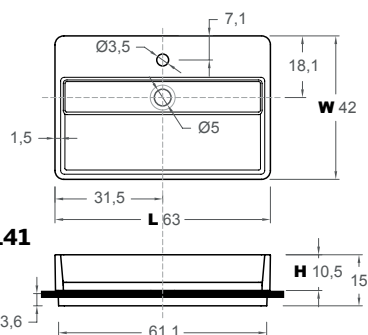

LAVABOS / WASHBASINS

FICHA TÉCNICA · DATA SHEET

: inbani

FICHA TÉCNICA · DATA SHEET

STRUCTURE

- Lavabo sobre encimera en Ceramilux®. Sin rebosadero. Con agujero para desagüe y posibilidad de agujero de grifería. Requiere específicamente válvula VA395.
- Top-mounted washbasin made of Ceramilux®. With drain hole and optional tap hole. Without overflow. Requires specifically valve VA395.
- Lavabo sur plan de toilette en Ceramilux®. Sans déversoir. Avec bonde pour évacuation et possibilité de bonde pour robinetterie. Vanne VA395 obligatoire.
- Lavandino su piano di lavoro in Ceramilux®. Senza overflow. Con foratura per scarico e possibilità di foratura per rubinetteria. Richiede specificamente valvola VA395.
- Waschbecken auf Arbeitsplatte aus Ceramilux®. Ohne Überlauf. Mit Öffnung für den Abfluss und Möglichkeit eines Hahnlochs. Erfordert besondere VA395-Armatur.
- Раковина на столешницу в Ceramilux®. Без отверстия перелива воды. С отверстием водослива и возможностью проделать отверстие для смесителей. Требуется особый донный клапан VA395.