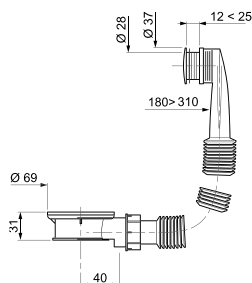

Cod.

VA402

FICHA TÉCNICA · DATA SHEET

ACCESORIOS PARA LAVABO · WASHBASIN ACCESSORIES · COMPLÉMENTS POUR LAVABO · ACCESSORI PER LAVANDINO · ZUBEHÖR FÜR WASHBECKEN · АКЦЕСУАРЫ ДЛЯ РАКОВИНЫ

RB001

- Kit rebosadero para lavabo.
- Washbasin overflow kit.
- Kit de déversoir pour lavabo.
- Kit scarico per lavandino.
- Überlaufbausatz für Waschbecken.
- Комплект водослива для раковины.