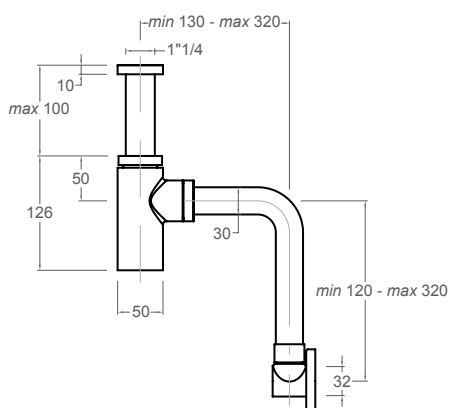

S1230

- Sifón para lavabo con tubo flexible en acabado Cromo brillo.
- Siphon for washbasin with adjustable pipe in shiny chrome finish.
- Siphon pour lavabo avec tuyau flexible en finition chrome brillant.
- Sifone per lavandino con tubo flessibile in finitura cromo lucido.
- Siphon für Waschbecken mit Rohr flexibel aus Hochglanz-Chromoberfläche.
- Сифон для раковины с трубой гибкой/модифицируемой в отделке блестящим хромом.

Cod.

S1230