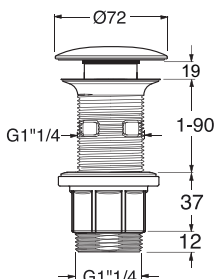

FICHA TÉCNICA · DATA SHEET

ACCESORIOS PARA LAVABO · WASHBASIN ACCESSORIES · COMPLÉMENTS POUR LAVABO · ACCESSORI PER LAVANDINO · ZUBEHÖR FÜR WASHBECKEN · АКЦЕССУАРЫ ДЛЯ РАКОВИНЫ

VÁLVULA UNIVERSAL / Universal ABS drain pipe fitting / Valve universelle / Valvola universale / Universalventil / Универсальный донный клапан
VA400 / VA401 / VA402

- Válvula universal ajustable para lavabo en ABS con apertura click-clack en acabado Cromo brillo. Apta para rebosadero.

- Universal, adjustable ABS valve for washbasin with click-clack opening, finished in shiny chrome. Suitable for overflow.

- Valve universelle réglable pour lavabo en ABS avec ouverture clic-clac en finition « Chromé brillant ». Apte pour déversoir.

- Valvola universale aggiustabile per lavandino in ABS con apertura click-clack in finitura Cromo brillo. Adatta per scarico.

- Universalventil waschbecken aus ABS mit Klik-Clak-Öffnung aus Hochglanz-Chrom Oberfläche. Überlauf.

- Универсальный донный клапан, приспособленный для раковины ABS с системой открывания click-clack, в отделке Блестящий Хром. Подходит для отверстия под водослив.

Cod.

VA400

- Válvula universal ajustable para lavabo en ABS con apertura click-clack en acabado Blanco brillo. Apta para rebosadero.

- Universal, adjustable ABS valve for washbasin with click-clack opening, finished in glossy White. Suitable for overflow.

- Valve universelle réglable pour lavabo en ABS avec ouverture clic-clac en finition blanc brillant. Apte pour déversoir.

- Valvola universale aggiustabile per lavandino in ABS con apertura click-clack in finitura bianco lucido. Adatta per scarico.

- Universalventil waschbecken aus ABS mit Klik-Clak-Öffnung aus weiß-glänzendes Oberfläche. Überlauf.