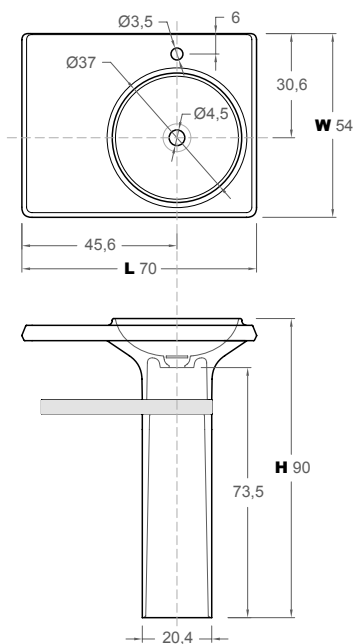

LAVABOS / WASHBASINS

FICHA TÉCNICA · DATA SHEET

: inbani

FICHA TÉCNICA · DATA SHEET

VASE

- Lavabo monoblock con encimera integrada en Cristalplant®. Incluye anclajes a pared.
- Monoblock washbasin with integrated worktop made of Cristalplant®. Wall fixations are included.
- Lavabo monoblock avec comptoir intégré en Cristalplant®. Ancrages au mur inclus.
- Lavandino monoblock con piano di lavoro integrato in Cristalplant®. Include ancoraggi alla parete.
- Monoblock-Waschbecken mit integrierter Arbeitsplatte aus Cristalplant®. Wandverankerungen im Lieferumfang enthalten.
- Моноблочная раковина со встроенной столешницей из Cristalplant®. Крепления для стены включены.

Cod. **VS001 / VS002 + VS009**

FICHA TÉCNICA · DATA SHEET

VASE

- Lavabo monoblock con encimera integrada en Cristalplant®. Incluye anclajes a pared.
- Monoblock washbasin with integrated worktop made of Cristalplant®. Wall fixations are included.
- Lavabo monoblock avec comptoir intégré en Cristalplant®. Ancrages au mur inclus.
- Lavandino monoblock con piano di lavoro integrato in Cristalplant®. Include ancoraggi alla parete.
- Monoblock-Waschbecken mit integrierter Arbeitsplatte aus Cristalplant®. Wandverankerungen im Lieferumfang enthalten.
- Моноблочная раковина со встроенной столешницей из Cristalplant®. Крепления для стены включены.