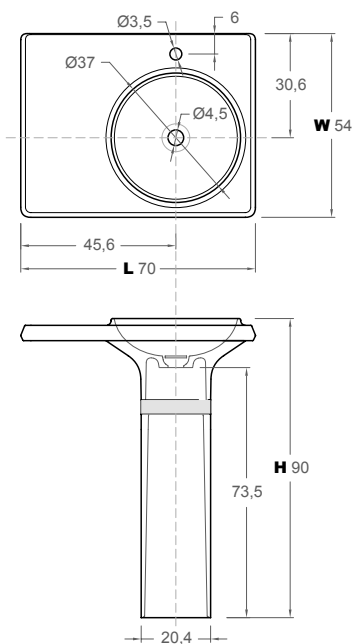

Cod. **VS001 / VS002 + VS011**