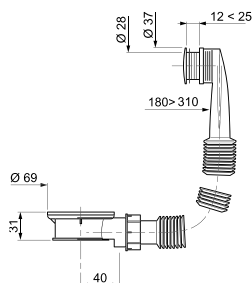

FICHA TÉCNICA · DATA SHEET

ACCESORIOS PARA LAVABO · WASHBASIN ACCESSORIES · COMPLÉMENTS POUR LAVABO · ACCESSORI PER LAVANDINO · ZUBEHÖR FÜR WASCHBECKEN · АКЦЕССУАРЫ ДЛЯ РАКОВИНЫ

RB001

- Kit rebosadero para lavabo.
- Washbasin overflow kit.
- Kit de déversoir pour lavabo.
- Kit scarico per lavandino.
- Überlaufbausatz für Waschbecken.
- Комплект водослива для раковины.

Cod.

RB001A