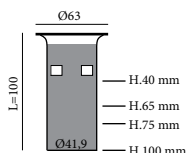

FICHA TÉCNICA · DATA SHEET

ACCESORIOS PARA LAVABO · WASHBASIN ACCESSORIES · COMPLÉMENTS POUR LAVABO · ACCESSORI PER LAVANDINO · ZUBEHÖR FÜR WASHBECKEN · АКЦЕССУАРЫ ДЛЯ РАКОВИНЫ

VÁLVULA UNIVERSAL / Universal ABS drain pipe fitting / Valve universelle / Valvola universale / Universalventil / Универсальный донный клапан
VA400 / VA401 / VA402

- Válvula universal ajustable para lavabo en ABS con apertura click-clack en acabado Cromo brillo. Apta para rebosadero.

- Universal, adjustable ABS valve for washbasin with click-clack opening, finished in shiny chrome. Suitable for overflow.

- Valve universelle réglable pour lavabo en ABS avec ouverture clic-clac en finition « Chromé brillant ». Apte pour déversoir.

- Valvola universale aggiustabile per lavandino in ABS con apertura click-clack in finitura Cromo brillo. Adatta per scarico.

- Universalventil waschbecken aus ABS mit Klik-Clak-Öffnung aus Hochglanz-Chrom Oberfläche. Überlauf.

- Универсальный донный клапан, приспособленный для раковины ABS с системой открывания click-clack, в отделке Блестящий Хром. Подходит для отверстия под водослив.

Cod.

VA400

- Válvula universal ajustable para lavabo en ABS con apertura click-clack en acabado Blanco brillo. Apta para rebosadero.

- Universal, adjustable ABS valve for washbasin with click-clack opening, finished in glossy White. Suitable for overflow.

- Valve universelle réglable pour lavabo en ABS avec ouverture clic-clac en finition blanc brillant. Apte pour déversoir.

- Valvola universale aggiustabile per lavandino in ABS con apertura click-clack in finitura bianco lucido. Adatta per scarico.

- Universalventil waschbecken aus ABS mit Klik-Clak-Öffnung aus weiß-glänzendes Oberfläche. Überlauf.

- Универсальный донный клапан, приспособленный для раковины ABS с системой открывания click-clack, в отделке weiß-glänzendes. Подходит для отверстия под водослив.

Cod.

VA401

- Válvula universal ajustable para lavabo en ABS con apertura click-clack en Corian® / Solidsurface mate. Apta para rebosadero.

- Universal, adjustable ABS valve for washbasin with click-clack opening, in matt Corian® / Solidsurface finish. Suitable for overflow.

- Valve universelle réglable pour lavabo en ABS avec ouverture clic-clac en Corian® / Solidsurface mat. Apte pour déversoir.

- Valvola universale aggiustabile per lavandino in ABS con apertura click-clack in Corian® / Solidsurface Opaco. Adatta per scarico.

- Universalventil waschbecken aus ABS mit Klik-Clak-Öffnung aus mattem Corian® / Solidsurface. Überlauf.

- Универсальный донный клапан, приспособленный для раковины ABS с системой открывания click-clack Corian® / Solidsurface лакированная. Подходит для отверстия под водослив.

Cod.

VA402