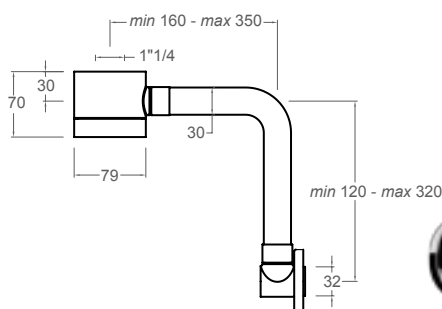

Cod.

RB001A

SI222

- Sifón ahorro espacio para lavabo con tubo flexible.
- Space-saving siphon for washbasin with adjustable pipe.
- Siphon économie d'espace pour lavabo avec tuyau flexible.
- Sifone risparmio spazio per lavandino con tubo flessibile.
- Siphon platzsparend für Waschbecken mit Rohr flexibel.
- Сифон экономящий пространство для раковины с трубой гибкой / модифицируемой.