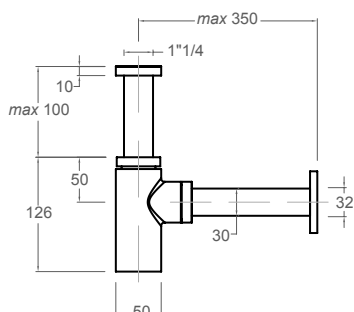

FICHA TÉCNICA · DATA SHEET

ACCESORIOS PARA LAVABO · WASHBASIN ACCESSORIES · COMPLÉMENTS POUR LAVABO · ACCESSORI PER LAVANDINO · ZUBEHÖR FÜR WASCHBECKEN · АКЦЕСУАРЫ ДЛЯ РАКОВИНЫ

S1219

- Sifón para lavabo con tubo recto rígido en acabado Cromo brillo.
- Siphon for washbasin with adjustable pipe in shiny chrome finish.
- Siphon pour lavabo avec tuyau droit rigide en finition Chrome Brillant.
- Sifone per lavandino con tubo dritto rigido in finitura Cromo Lucido.
- Siphon für Waschbecken mit Rohr gerade und starr aus Hochglanz-Chromoberfläche.
- Сифон для раковины с трубой прямой жесткой в отделке блестящим хромом.

Cod.

S1219