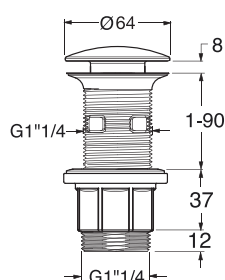

FICHA TÉCNICA · DATA SHEET

ACCESORIOS PARA LAVABO · WASHBASIN ACCESSORIES · COMPLÉMENTS POUR LAVABO · ACCESSORI PER LAVANDINO · ZUBEHÖR FÜR WASHBECKEN · АКЦЕССУАРЫ ДЛЯ РАКОВИНЫ

VÁLVULA UNIVERSAL / Universal ABS drain pipe fitting / Valve universelle / Valvola universale / Universalventil / Универсальный донный клапан
VA400 / VA401 / VA402

- Válvula universal ajustable para lavabo en ABS con apertura click-clack en acabado Cromo brillo. Apta para rebosadero.

- Universal, adjustable ABS valve for washbasin with click-clack opening, finished in shiny chrome. Suitable for overflow.

- Valve universelle réglable pour lavabo en ABS avec ouverture clic-clac en finition « Chromé brillant ». Apte pour déversoir.

- Valvola universale aggiustabile per lavandino in ABS con apertura click-clack in finitura Cromo brillo. Adatta per scarico.

- Universalventil waschbecken aus ABS mit Klik-Clak-Öffnung aus Hochglanz-Chrom Oberfläche. Überlauf.

- Универсальный донный клапан, приспособленный для раковины ABS с системой открывания click-clack, в отделке Блестящий Хром. Подходит для отверстия под водослив.

Cod.

VA400

- Válvula universal ajustable para lavabo en ABS con apertura click-clack en acabado Blanco brillo. Apta para rebosadero.

- Universal, adjustable ABS valve for washbasin with click-clack opening, finished in glossy White. Suitable for overflow.

- Valve universelle réglable pour lavabo en ABS avec ouverture clic-clac en finition blanc brillant. Apte pour déversoir.

- Valvola universale aggiustabile per lavandino in ABS con apertura click-clack in finitura bianco lucido. Adatta per scarico.

- Universalventil waschbecken aus ABS mit Klik-Clak-Öffnung aus weiß-glänzendes Oberfläche. Überlauf.

- Универсальный донный клапан, приспособленный для раковины ABS с системой открывания click-clack, в отделке weiß-glänzendes. Подходит для отверстия под водослив.

Cod.

VA401

- Válvula universal ajustable para lavabo en ABS con apertura click-clack en Corian® / Solidsurface mate. Apta para rebosadero.

- Universal, adjustable ABS valve for washbasin with click-clack opening, in matt Corian® / Solidsurface finish. Suitable for overflow.

- Valve universelle réglable pour lavabo en ABS avec ouverture clic-clac en Corian® / Solidsurface mat. Apte pour déversoir.

- Valvola universale aggiustabile per lavandino in ABS con apertura click-clack in Corian® / Solidsurface Opaco. Adatta per scarico.

- Universalventil waschbecken aus ABS mit Klik-Clak-Öffnung aus mattem Corian® / Solidsurface. Überlauf.

- Универсальный донный клапан, приспособленный для раковины ABS с системой открывания click-clack Corian® / Solidsurface лакированная. Подходит для отверстия под водослив.

Cod.

VA402