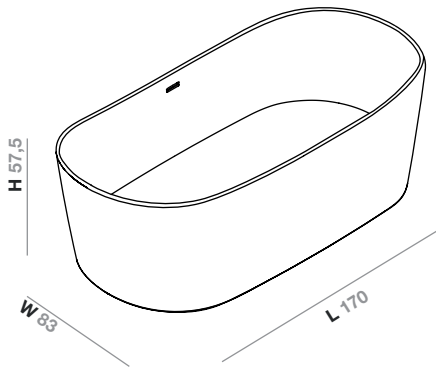

GIRO

- Bañera exenta en Solidsurface mate. Con rebosadero. Posibilidad de instalación de grifería a pared o al suelo. Válvula y desagüe incluidos.
- Matt Solidsurface free-standing bathtub. With overflow. Possibility of mixer installation to the wall or to the floor. Waste and drain kit included.

Cod.	Solidsurface M
GR030	

Capacidad / Capacity / Capacité / Capacità / Fassungsvermögen / Вместительность	360 l.
Volumen de expedición sin palet / Shipping volume without pallet / Volume d'envoi sans palette / Volume della spedizione senza pallet / Versandvolumen ohne Palette / Объем груза без поддонов	0,96 m ³
Peso de la expedición / Shipping weight / Poids de l'envoi / Peso della spedizione / Versandgewicht / Вес груза	160 kg