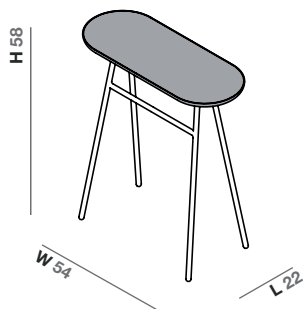

FICHA TÉCNICA · DATA SHEET

- Toallero auto-portante con bandeja en Roble Salvaje (S3). Acabado de la estructura en Laca mate Blanco Hueso 233M texturizada.
- Free-standing towel rack with tray in Wild Oak (S3). The structure is finished in textured matt Lacquer Blanco Hueso 233M.
- Porte-serviettes autoportant avec plateau en Chêne Sauvage (S3). Finition de la structure en Laque mate Blanco Hueso 233M, texturisé.
- Portasciugamani autoportante con ripiano di supporto in rovere selvaggio (S3). Finitura della struttura in Lacca opaca Blanco Hueso 233M, testurizzata.
- Freistehender Handtuchhalter mit Ablage aus Holz (S3) Eiche Natur. Oberflächenausführung in Mattlack Blanco Hueso 233M, texturierten.
- Стойка-вешалка для полотенец с деревянным подносом Дикий Дуб (S3). Структура изделия покрыта матовым молочно-белым текстурным лаком 233M.

Cod.

TR262

- Toallero auto-portante con bandeja en Roble Salvaje (S3). Acabado de la estructura en Laca mate texturizada. Color a elegir.
- Free-standing towel rack with tray in Wild Oak (S3). The structure is finished in textured matt Lacquer, colour to be chosen.
- Porte-serviettes autoportant avec plateau en Chêne Sauvage (S3). Finition de la structure en Laque mate texturisé. Couleur au choix.
- Portasciugamani autoportante con ripiano di supporto in rovere selvaggio (S3). Finitura della struttura in Lacca opaca testurizzata. Colore a scelta.
- Freistehender Handtuchhalter mit Ablage aus Holz (S3) Eiche Natur. Oberflächenausführung in Mattlack, texturierten. Farbe zu wählen.
- Стойка-вешалка для полотенец с деревянным подносом Дикий Дуб (S3). Структура изделия покрыта матовым текстурным лаком. Цвет на выбор.

Cod.

TR262C