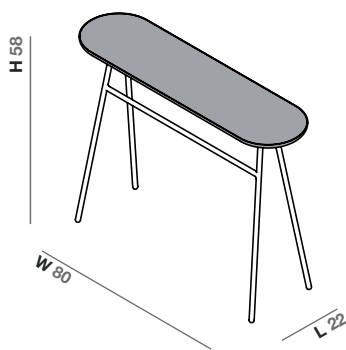

FICHA TÉCNICA · DATA SHEET

- Toallero auto-portante con bandeja en Roble Salvaje (S3). Acabado de la estructura en Laca mate Blanco Hueso 233M texturizada.
- Free-standing towel rack with tray in Wild Oak (S3). The structure is finished in textured matt Lacquer Blanco Hueso 233M.
- Porte-serviettes autoportant avec plateau en Chêne Sauvage (S3). Finition de la structure en Laque mate Blanco Hueso 233M, texturisé.
- Portasciugamani autoportante con ripiano di supporto in rovere selvaggio (S3). Finitura della struttura in Lacca opaca Blanco Hueso 233M, testurizzata.
- Freistehender Handtuchhalter mit Ablage aus Holz (S3) Eiche Natur. Oberflächenausführung in Mattlack Blanco Hueso 233M, texturierten.
- Стойка-вешалка для полотенец с деревянным подносом Дикий Дуб (S3). Структура изделия покрыта матовым молочно-белым текстурным лаком 233M.

Cod.

TR263

- Toallero auto-portante con bandeja en Roble Salvaje (S3). Acabado de la estructura en Laca mate texturizada. Color a elegir.
- Free-standing towel rack with tray in Wild Oak (S3). The structure is finished in textured matt Lacquer, colour to be chosen.
- Porte-serviettes autoportant avec plateau en Chêne Sauvage (S3). Finition de la structure en Laque mate texturisé. Couleur au choix.
- Portasciugamani autoportante con ripiano di supporto in rovere selvaggio (S3). Finitura della struttura in Lacca opaca testurizzata. Colore a scelta.
- Freistehender Handtuchhalter mit Ablage aus Holz (S3) Eiche Natur. Oberflächenausführung in Mattlack, texturierten. Farbe zu wählen.
- Стойка-вешалка для полотенец с деревянным подносом Дикий Дуб (S3). Структура изделия покрыта матовым текстурным лаком. Цвет на выбор.

Cod.

TR263C