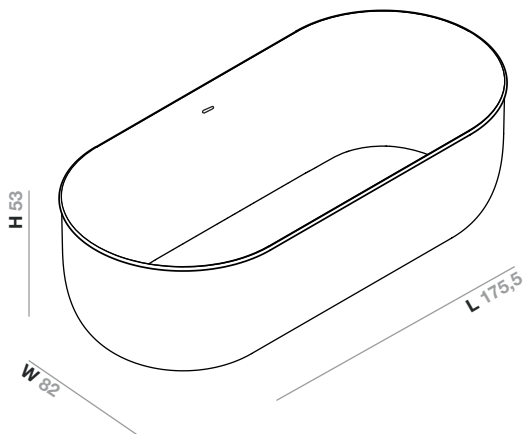

**BAÑERAS / BATHTUBS**

**PRIME**

FICHA TÉCNICA · DATA SHEET

: inbani

FICHA TÉCNICA · DATA SHEET

- Bañera exenta en Solidsurface mate. Con rebosadero. Posibilidad de instalación de grifería a pared o al suelo. Válvula y desagüe incluidos.
- Matt Solidsurface free-standing bathtub. With overflow. Possibility of mixer installation to the wall or to the floor. Waste and drain kit included.
- Baignoire sur pied en Solidsurface mat avec déversoir. Possibilité d'installation de robinetterie au mur ou au sol. Bonde et évacuation inclus.
- Vasca da bagno freestanding in Solidsurface opaco con overflow. Possibilità d'installazione di rubinetteria in parete o pavimento. Valvola e scarico inclusi.
- Freistehende Badewanne mit matter Solid-Surface-Oberfläche und mit Überlauf. Installation des Hahns an der Wand oder auf dem Boden möglich. Ab- und Überlaufgarnitur inklusive.
- Отдельностоящая матовая ванна из Solidsurface с отверстием перелива воды.. Возможность установки смесителей на стену или в пол. Донный клапан и система водослива включены.

Cod.

**PR011**

Capacidad / Capacity / Capacité / Capacità / Fassungsvermögen / Вместительность	380 l.
Volumen de expedición sin palet / Shipping volume without pallet / Volume d'envoi sans palette / Volume della spedizione senza pallet / Versandvolumen ohne Palette / Объем груза без поддона	1,2 m³
Peso de la expedición / Shipping weight / Poids de l'envoi / Peso della spedizione / Versandgewicht / Вес груза	178 kg