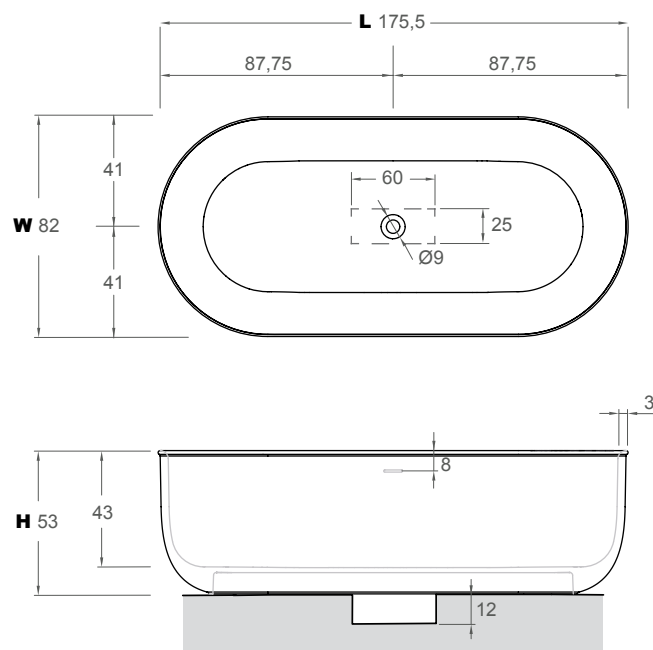

**BAÑERAS / BATHTUBS**

**PRIME**

FICHA TÉCNICA · DATA SHEET

: inbani

FICHA TÉCNICA · DATA SHEET

- Bañera exenta en Solidsurface mate. Con rebosadero. Posibilidad de instalación de grifería a pared o al suelo. Válvula y desagüe incluidos.
- Matt Solidsurface free-standing bathtub. With overflow. Possibility of mixer installation to the wall or to the floor. Waste and drain kit included.
- Baignoire sur pied en Solidsurface mat avec déversoir. Possibilité d'installation de robinetterie au mur ou au sol. Bonde et évacuation inclus.
- Vasca da bagno freestanding in Solidsurface opaco con overflow. Possibilità d'installazione di rubinetteria in parete o pavimento. Valvola e scarico inclusi.
- Freistehende Badewanne mit matter Solid-Surface-Oberfläche und mit Überlauf. Installation des Hahns an der Wand oder auf dem Boden möglich. Ab- und Überlaufgarnitur inklusive.
- Отдельностоящая матовая ванна из Solidsurface с отверстием перелива воды.. Возможность установки смесителей на стену или в пол. Донный клапан и система водослива включены.

Cod.

**PR011**

Capacidad / Capacity / Capacité / Capacità / Fassungsvermögen / Вместительность	380 l.
Volumen de expedición sin palet / Shipping volume without pallet / Volume d'envoi sans palette / Volume della spedizione senza pallet / Versandvolumen ohne Palette / Объем груза без поддона	1,2 m³
Peso de la expedición / Shipping weight / Poids de l'envoi / Peso della spedizione / Versandgewicht / Вес груза	178 kg

Cod.

**PR012**

Capacidad / Capacity / Capacité / Capacità / Fassungsvermögen / Вместительность	454 l.
Volumen de expedición sin palet / Shipping volume without pallet / Volume d'envoi sans palette / Volume della spedizione senza pallet / Versandvolumen ohne Palette / Объем груза без поддона	1,73 m³
Peso de la expedición / Shipping weight / Poids de l'envoi / Peso della spedizione / Versandgewicht / Вес груза	214 kg