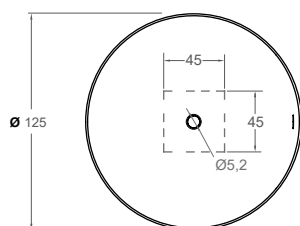

ARC 125 design by Norm Architects

ES Bañera exenta en Solidsurface mate. Con rebosadero. Posibilidad de instalación de grifería a pared o al suelo. Válvula en Solidsurface mate y sifón en PVC incluidos.

IT Vasca da bagno freestanding in Solidsurface opaco. Con troppopieno. Possibilità d'installazione di rubinetteria in parete o pavimento. Valvola in Solidsurface opaco e sifone in PVC inclusi.

EN Matt Solidsurface freestanding bathtub. With overflow. The tap can be installed on the wall or the floor. Matt Solidsurface waste and PVC siphon included.

GE Freistehende Badewanne mit matter Solid-Surface-Oberfläche und mit Überlauf. Installation des Hahns an der Wand oder auf dem Boden möglich. Ventil in Solidsurface matt und Siphon (PVC) im Lieferumfang enthalten.

FR Baignoire îlot en Solidsurface mat. Avec déversoir. Possibilité d'installation robinetterie murale ou au sol. Bonde en Solidsurface mat et siphon en PVC inclus.

RU Отдельностоящая матовая ванна из Solidsurface. С отверстием перелива воды. Возможность установки смесителей на стену или в пол. Донный клапан из материала Solidsurface с матовой отделкой и сифон из ПВХ в комплекте.

Cod.

Solidsurface M

AR125

UHS01

Lacado texturizado UHS color a elegir / UHS textured lacquer colour to be chosen / Laqué texturé UHS à choisir / Laccato testurizzato UHS, colore a scelta / Oberflächenbeschichtung Lack Ultra-High-Solid- (UHS)System. Farbe nach Wahl / Текстурированный лак UHS, цвет на выбор

Capacidad / Capacity / Capacité / Capacità / Fassungsvermögen / Емкость

413 l.

Peso de la expedición / Shipping weight / Poids de l'envoi / Peso della spedizione / Versandgewicht / Вес груза

138 kg

Volumen de expedición sin palet / Shipping volume without pallet / Volume d'envoi sans palette / Volume della spedizione senza pallet / Versandvolumen ohne Palette / Объем груза без поддонов

1,33 m3