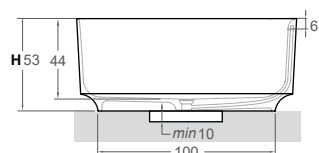

Capacidad / Capacity / Capacité / Capacità / Fassungsvermögen / Емкость

320 l.

Peso de la expedición / Shipping weight / Poids de l'envoi / Peso della spedizione / Versandgewicht / Вес груза

125 kg

Volumen de expedición sin palet / Shipping volume without pallet / Volume d'envoi sans palette / Volume della spedizione senza pallet / Versandvolumen ohne Palette / Объем груза без поддонов

1,01 m3

ARC 125 design by Norm Architects

ES Bañera exenta en Solidsurface mate. Con rebosadero. Posibilidad de instalación de grifería a pared o al suelo. Válvula en Solidsurface mate y sifón en PVC incluidos.