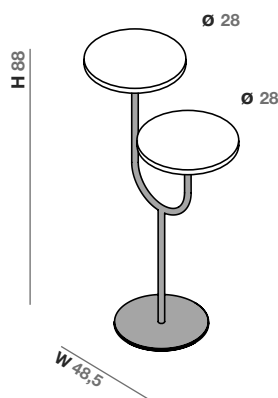

ACCESORIOS · ACCESSORIES · ACCESSOIRES · ACCESSORI · ACCESSOIRES UND ZUBEHÖR · АКЦЕССУАРЫ

BIVIO

- **Bandejas auto-portantes en Laca Mate Blanco 200M, Cementsolid o Mármol. Acabado de la estructura en Laca Texturizada Blanco 200T.**
- *Freestanding tables in Cementsolid, Marble or Matt White 200M lacquer. The structure is finished in Textured Lacquer Blanco 200T.*
- *Tables autoportantes en Laqué Mat Blanco 200M, Cementsolid ou Marbre. Finition de la structure en Laqué Blanco 200T texturisé.*
- *Vassoi autoportanti in Laccato Opaco Bianco 200 M, Cementsolid o marmo. Finitura della struttura in Lacca Blanco 200T testurizzata.*
- *Ablage freistehend, in Lack Matt Weiß 200M, Cementsolid oder Marmor. Oberflächenausführung in lack Blanco 200T, texturierten.*
- *Подносы самонесущие, варианты исполнения: белый матовый лак 200M, Cementsolid или мрамор. Структура с текстурной отделкой «белый матовый лак 200T».*

Cod.	BM	Cementsolid	MN	MC / MP
BV265 200T				

- **Bandejas auto-portantes en Laca Mate Blanco 200M, Cementsolid o Mármol. Acabado de la estructura en Laca Texturizada Negro 221T.**
- *Freestanding tables in Cementsolid, Marble or Matt White 200M lacquer. The structure is finished in Textured Lacquer Negro 221T.*
- *Tables autoportantes en Laqué Mat Blanco 200M, Cementsolid ou Marbre. Finition de la structure en Laqué Negro 221T texturisé.*
- *Vassoi autoportanti in Laccato Opaco Bianco 200 M, Cementsolid o marmo. Finitura della struttura in Lacca Negro 221T testurizzata.*
- *Ablage freistehend, in Lack Matt Weiß 200M, Cementsolid oder Marmor. Oberflächenausführung in lack Negro 221T, texturierten.*
- *Подносы самонесущие, варианты исполнения: белый матовый лак 200M, Cementsolid или мрамор. Структура с текстурной отделкой «черный матовый лак 221T».*

Cod.	BM	Cementsolid	MN	MC / MP
BV265 221T				

- **Bandejas auto-portantes en Laca Mate Blanco 200M, Cementsolid o Mármol. Acabado de la estructura en Laca Texturizada. Color a elegir.**
- *Freestanding tables in Cementsolid, Marble or Matt White 200M lacquer. The structure is finished in Textured Lacquer, colour to be chosen.*
- *Tables autoportantes en Laqué Mat Blanco 200M, Cementsolid ou Marbre. Finition de la structure en Laqué texturisé. Couleur finition à choisir.*
- *Vassoi autoportanti in Laccato Opaco Bianco 200 M, Cementsolid o marmo. Finitura della struttura in Lacca testurizzata. Colore finitura a scelta.*
- *Ablage freistehend, in Lack Matt Weiß 200M, Cementsolid oder Marmor. Oberflächenausführung in lack, texturierten. Farbe zu wählen.*
- *Подносы самонесущие, варианты исполнения: белый матовый лак 200M, Cementsolid или мрамор. Структура с текстурной отделкой «матовый лак». Цвет на выбор.*

Cod.	BM	Cementsolid	MN	MC / MP
BV265C				

BM Blanco mate / Matt white
NM Negro mate / Matt black