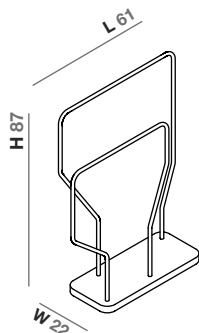

ACCESORIOS / ACCESSORIES

B O W L

FICHA TÉCNICA · DATA SHEET

: inbani

ACCESORIOS · ACCESSORIES · ACCESSOIRES · ACCESSORI · ACCESSOIRES UND ZUBEHÖR · АКЦЕССУАРЫ

BOWL

- Toallero al suelo tubular metálico, acabado a elegir. Base en DM lacado acabado a elegir.
- Freestanding, metallic tubular towel rack, finish to choose. Base in MDF finish to choose.
- Porte-serviettes métallique sur pied, finition à choisir. Base en MDF laqué choisir la finition.
- Portasciugamani al pavimento tubolare metallico, finitura da scegliere. Base in DM laccato finitura da scegliere.
- Bodenhoher Handtuchhalter aus Metallrohren, Oberfläche nach Wahl. Unterteil in Material MDF, Ausführung lackiert, nach Wahl.
- Металлическая трубчатая стойка-вешалка для полотенец, отделка на выбор заказчика. Основание из лакированной МДФ-плиты с отделкой на выбор.

Cod.	LM	LT	LB	Cu
BW100				

- Base en Mármol Carrara opcional.
- Possibility of adding a Carrara Marble base.
- Possibilité d'ajouter une base en Marbre Carrara.
- Possibilità di base in Marmo di Carrara.
- Möglichkeit einer Basis aus Carrara-Marmor.
- Вариант исполнения основания: каррарский мрамор.