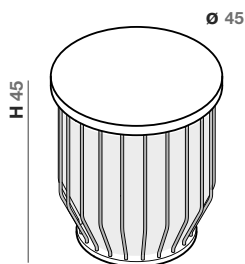

ACCESORIOS · ACCESSORIES · ACCESSOIRES · ACCESSORI · ACCESSOIRES UND ZUBEHÖR · АКЦЕССУАРЫ

BOWL

- Taburete-canasto, varillas metálicas acabado a elegir. Base y tapa en DM lacado acabado a elegir.
- Basket stool. Worktops in MDF Glossy White 200B lacquer. Metallic structure finish to choose.
- Panier tabouret, tiges métalliques finition à choisir. Structure et plan en MDF laqué Blanc finition à choisir.
- Panca-cesto, bacchette metalliche, finitura da scegliere. Fusto e coperchio in DM laccato finitura da scegliere.
- Korbhocker, Metallstäbe mit Oberfläche nach Wahl. Unterteil und Abdeckung in Material MDF, Ausführung lackiert, nach Wahl.
- Табурет-корзина для белья, отделка металлических трубок на выбор заказчика. Основание и столешница из лакированной МДФ-плиты с отделкой на выбор.

Cod.	LM	LT	LB	Cu
BW110