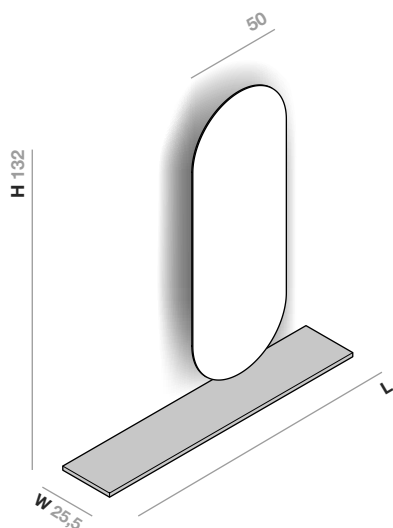

- Espejo ovalado 50x130cm con estante a pared de diferente largo (L). Espejo con posibilidad de iluminación LED perimetral. Acabado del estante a elegir.
- 50x130cm Oval wall mounted mirror with shelves of different lengths (L). LED perimeter lighting possible. Various finishes available for the shelf.
- Miroir oval 50x130cm avec étagère au mur de différentes longueurs (L). Miroir avec possibilité d'éclairage LED périmétral. Finition de l'étagère à choisir.
- Specchio ovale 50 x 130 cm con mensola a muro di diversa lunghezza (L). Specchio con possibilità di illuminazione perimetrale a LED. Finitura della mensola a scelta.
- Spiegel oval, 50cmx130cm, mit Wandregal, in unterschiedlicher Länge (L). Spiegel mit Option umlaufende LED-Beleuchtung. Oberflächenausführung Wandregal nach Wahl.
- Зеркало овальное 50x130 см с настенной полкой разной длины (L). Можно установить систему периметральной LED-подсветки. Отделка полки на выбор.

Cod.	L	LM	LT	LB	S1	S3
PR081	100					
PR082	120					
PR083	140					
PR081L	100					
PR082L	120					
PR083L	140					

ESPEJO CON ILUMINACIÓN LED / Mirror with LED lighting / Miroir avec éclairage led / Specchio con illuminazione led / Spiegel mit LED-Beleuchtung / Зеркало с LED-подсветкой

Espejo Gris o Bronce
Grey or bronze tinted mirror

+15%

Incremento de precio / Increase in Price / Augmentation de Prix
Aumento dei prezzi / Preisauflschlag / Доннама

Luz cálida (3000°K)
Warm lighting (3000°K)

+5%

Incremento de precio / Increase in Price / Augmentation de Prix
Aumento dei prezzi / Preisauflschlag / Доннама

LM Laca Mate / Matt Lacquer / Laqué Mat / Laccato Opaco / Mattlack / Матм лакированная
LT Laca Texturizada / Textured Lacquer / Laqué Texturé / Laccato Testurizzato / Strukturlack / Текстурированный лак
LB Laca Brillo / Glossy Lacquer / Laqué Brillant / Laccato Lucido / Glanzlack / Блеск лакированный

S1 Madera Natural / Natural Wood / Bois Naturel / Legno Naturale / Echtholz / Натуральное дерево
S3 Roble Salvaje / Wild Oak / Chêne Sauvage / Rovere Selvaggio / Natureiche / Дикая дуб