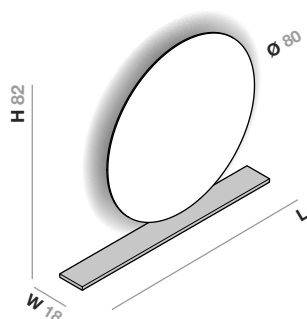

ACCESORIOS / ACCESSORIES
N O R M

FICHA TÉCNICA · DATA SHEET

: inbani

ACCESORIOS · ACCESSORIES · ACCESSOIRES · ACCESSORI · ACCESSOIRES UND ZUBEHÖR · AKCECCYAPЫ

NORM

- Espejo circular Ø80cm con estante a pared de diferente largo (L). Espejo con posibilidad de iluminación LED perimetral. Acabado del estante a elegir.
- Ø80cm circular mirror with shelves of different lengths (L). LED perimeter lighting possible. Various finishes available for the shelf.
- Miroir rond Ø80cm avec étagère au mur de différentes longueurs (L). Miroir avec possibilité d'éclairage LED périmétral. Finition de l'étagère à choisir.
- Specchio circolare Ø80cm con mensola a muro di diversa lunghezza (L). Specchio con possibilità di illuminazione perimetrale a LED. Finitura della mensola finitura a scelta.
- Spiegel rund, 80 cm, mit Wandregal, unterschiedliche Länge (L). Spiegel mit Option umlaufende LED-Beleuchtung. Oberflächenausführung Wandregal nach Wahl.
- Зеркало круглое Ø 80 см с настенной полкой разной длины (L). Можно установить систему периметральной LED-подсветки. Отделка полки на выбор.