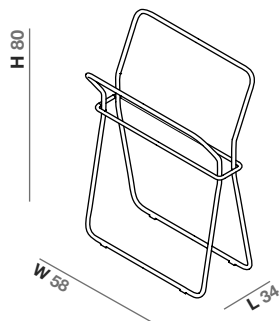

ACCESORIOS · ACCESSORIES · ACCESSOIRES · ACCESSORI · ACCESSOIRES UND ZUBEHÖR · АКЦЕССУАРЫ

ORIGIN

- Toallero auto-portante. Acabado de la estructura en Laca Texturizada Blanco 200T.
- Freestanding towel rack. The structure is finished in textured Matt lacquer Blanco 200M.
- Porte-serviettes autoportant. Finition de la structure en Laqué Mat Blanco 200M texturé.
- Portasciugamani autoportante. Finitura della struttura in lacca opaca Blanco 200M testurizzata.
- Freistehender Handtuchhalter. Oberflächenausführung in Mattlack Blanco 200M, texturierten.
- Стойка-вешалка для полотенец. Структура изделия покрыта матовым белым текстурным лаком 200M.

Cod.

OG201

- Toallero auto-portante. Acabado de la estructura en Laca mate. Color a elegir.
- Freestanding towel rack. The structure is finished in textured Matt lacquer, colour to be chosen.
- Porte-serviettes autoportant. Finition de la structure en Laqué Mat texturée. Couleur à choisir.
- Portasciugamani autoportante. Finitura della struttura in lacca opaca testurizzata. Colore finitura a scelta.
- Freistehender Handtuchhalter. Oberflächenausführung in Mattlack, texturierten. Farbe zu wählen.
- Стойка-вешалка для полотенец. Структура изделия покрыта матовым текстурным лаком. Цвет на выбор.

Cod.

OG201C