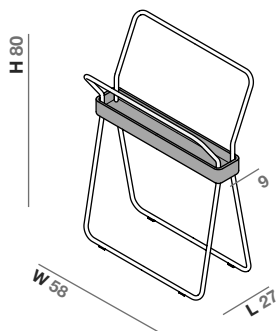

ACCESORIOS / ACCESSORIES

ORIGIN

FICHA TÉCNICA · DATA SHEET

: inbani

ACCESORIOS · ACCESSORIES · ACCESSOIRES · ACCESSORI · ACCESSOIRES UND ZUBEHÖR · АКЦЕССУАРЫ

ORIGIN

- Toallero auto-portante con bandeja en Roble Salvaje (S3). Acabado de la estructura en Laca Texturizada Blanco 200T.
- Freestanding towel rack with tray in Wild Oak (S3). The structure is lacquered in Matt (M) Blanco 200M.
- Porte-serviettes autoportant avec plateau en Chêne Sauvage (S3). Finition de la structure en Laqué Mat Blanco 200M texturé.
- Portasciugamani autoportante con vassoio in Rovere Selvaggio (S3). Finitura della struttura in lacca opaca Blanco 200M testurizzata.
- Freistehender Handtuchhalter mit Ablage aus Holz(S3) Eiche Natur. Oberflächenausführung in Mattlack Blanco 200M, texturierten.
- Стойка-вешалка для полотенец с деревянным лотком, отделка «дикий дуб» (S3). Структура изделия покрыта матовым белым текстурным лаком 200M.

Cod.

OG200

- Toallero auto-portante con bandeja en Roble Salvaje (S3). Acabado de la estructura en Laca Texturizada. Color a elegir.
- Freestanding towel rack with tray in Wild Oak (S3). The structure is finished in textured matt lacquer, colour to be chosen.
- Porte-serviettes autoportant avec plateau en Chêne Sauvage (S3). Finition de la structure en Laqué Mat texturé. Couleur à choisir.
- Portasciugamani autoportante con vassoio in Rovere Selvaggio (S3). Finitura della struttura in lacca opaca testurizzata. Colore finitura a scelta.
- Freistehender Handtuchhalter mit Ablage aus Holz(S3) Eiche Natur. Oberflächenausführung in Mattlack, texturierten. Farbe zu wählen.
- Стойка-вешалка для полотенец с деревянным лотком, отделка «дикий дуб» (S3). Структура изделия покрыта матовым текстурным лаком. Цвет на выбор.