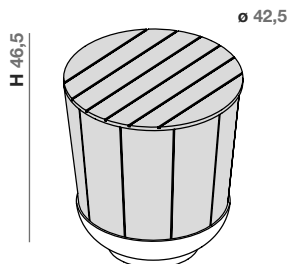

ACCESORIOS · ACCESSORIES · ACCESSOIRES · ACCESSORI · ACCESSOIRES UND ZUBEHÖR · АКЦЕСОРЬИ

ORIGIN

- **Taburete-canasto en Roble Salvaje (S3) acabado a elegir. Base en laca Blanco 200M mate.**
- *Basket stool in Wild Oak Wood (S3) finish to choose. Base in Matt Lacquer Blanco 200M.*
- *Tabouret-panier en Chêne Sauvage (S3) finition à choisir. Base en Laqué Mat Blanco 200M .*
- *Sgabello-cesto in Rovere Selvaggio (S3) finitura a scelta. Base Laccato Blanco 200M Opaco.*
- *Sitzhocker Korb aus Holz(S3) Eiche Natur, Oberflächenausführung nach Wunsch. Fuß Lackiert Blanco 200m Matt.*
- *Табурет-корзина для белья из материала «дикий дуб» (S3), отделка на выбор заказчика. Основание покрыто матовым белым лаком 200М.*

Cod.

OG202