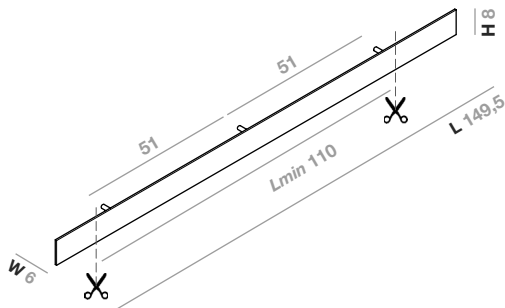

- Toallero a pared. Incluye fijaciones.

- Wall mounted towel rack. Fixing system included.

- Porte-serviettes au mur. Fixations incluses.

- Portasciugamani a parete. Include fissazioni.

- Handtuchwandhalter. Befestigungen im Lieferumfang enthalten.

- Настенная вешалка для полотенец. Крепления в комплекте.

Cod.	L	LM	LT	LB
AC150	149,5			
CUSTOM	✂			+

LM Laca mate / Matt lacquer / Laqué mate / Laccato opaco / Mattlack / Мэмм лакированная
LT Laca texturizada / Textured lacquer / Laqué texturé / Laccato testurizzato / Strukturlack / Текстуриный лак
LB Laca brillo / Glossy lacquer / Laqué brillante / Laccato lucido / Glanzlack / Блеск лакированный