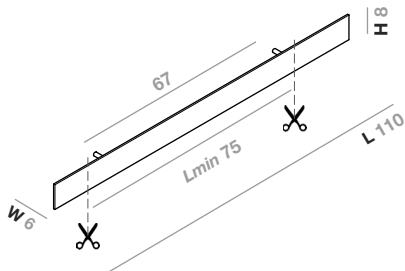

- Toallero a pared. Incluye fijaciones.

- Wall mounted towel rack. Fixing system included.

- Porte-serviettes au mur. Fixations incluses.

- Portasciugamani a parete. Include fissazioni.

- Handtuchwandhalter. Befestigungen im Lieferumfang enthalten.

- Настенная вешалка для полотенец. Крепления в комплекте.

Cod.	L	LM	LT	LB
AC110	110			
CUSTOM	✂			+