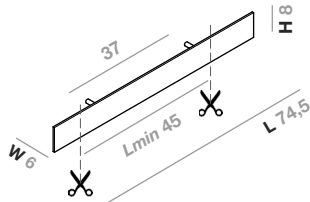

**OBSERVACIONES.** Colección de toalleros customizables con largo (L) máximo y mínimo.

**NOTES.** The system consists of three customisable units with a maximum and minimum lengths (L).

**OBSERVATIONS.** Le système contient trois meubles adaptables avec une longueur (L) maximale et minimale.

**OSSERVAZIONI.** Il sistema consiste in tre moduli personalizzaibili con una lunghezza massima e minima (L).

**HINWEISE.** Das System besteht aus drei anpassbaren Modulen mit einer maximalen und minimalen Länge (L).

**ЗАМЕЧАНИЯ.** Система состоит из трех модулей с возможностью изготовления по индивидуальным меркам в диапазоне между минимальным и максимальным значениями длины (L).

- Toallero a pared. Incluye fijaciones.