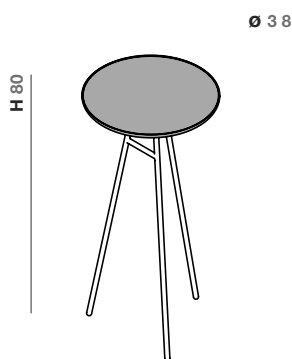

ACCESORIOS · ACCESSORIES · ACCESSOIRES · ACCESSORI · ACCESSOIRES UND ZUBEHÖR · АКЦЕССУАРЫ

TRAY

- Toallero auto-portante con bandeja en Roble Salvaje (S3) a elegir. Acabado de la estructura en Laca Texturizada Blanco Hueso 233T.
- Free standing towel rack with tray in Wild Oak (S3) with various finishes available. The structure is finished in Textured Lacquer Blanco Hueso 233T.
- Porte-serviettes autoportant avec plateau en Chêne Sauvage (S3) finition à choisir. Finition de la structure en Laqué Blanco Hueso 233T, texturisé.
- Portasciugamani autoportante con ripiano di supporto in rovere selvaggio (S3) finitura a scelta. Finitura della struttura in Lacca Blanco Hueso 233T, testurizzata.
- Freistehender Handtuchhalter mit Ablage aus Holz (S3) Eiche Natur zu wählen. Oberflächenausführung in Blanco Hueso 233T, texturierten.
- Стойка-вешалка для полотенец с деревянным подносом, отделка Roble Salvaje S3 («дикий дуб») на выбор. Структура с текстурной отделкой «матовый лак» молочно-белого цвета 233T.

Cod.

TR261 233T

- Toallero auto-portante con bandeja en Roble Salvaje (S3) a elegir. Acabado de la estructura en Laca Texturizada Marengo 230T.
- Free standing towel rack with tray in Wild Oak (S3) with various finishes available. The structure is finished in textured Lacquer Marengo 230T.
- Porte-serviettes autoportant avec plateau en Chêne Sauvage (S3) finition à choisir. Finition de la structure en Laqué Marengo 230T, texturisé.
- Portasciugamani autoportante con ripiano di supporto in rovere selvaggio (S3) finitura a scelta. Finitura della struttura in Lacca Maarengo 230T, testurizzata.
- Freistehender Handtuchhalter mit Ablage aus Holz (S3) Eiche Natur zu wählen. Oberflächenausführung in lack Marengo 230T, texturierten.
- Стойка-вешалка для полотенец с деревянным подносом, отделка Roble Salvaje S3 («дикий дуб») на выбор. Структура с текстурной отделкой «матовый лак» цвета маренго 230T.

Cod.

TR261 230T

- Toallero auto-portante con bandeja en Roble Salvaje (S3) a elegir. Acabado de la estructura en Laca Texturizada. Color a elegir.
- Free standing towel rack with tray in Wild Oak (S3) with various finishes available. The structure is finished in Textured Lacquer, colour to be chosen.
- Porte-serviettes autoportant avec plateau en Chêne Sauvage (S3) finition à choisir. Finition de la structure en Laqué texturisé. Couleur finition à choisir.
- Portasciugamani autoportante con ripiano di supporto in rovere selvaggio (S3) finitura a scelta. Finitura della struttura in Lacca testurizzata. Colore finitura a scelta.
- Freistehender Handtuchhalter mit Ablage aus Holz (S3) Eiche Natur zu wählen. Oberflächenausführung in lack, texturierten. Farbe zu wählen.
- Стойка-вешалка для полотенец с деревянным подносом, отделка Roble Salvaje S3 («дикий дуб») на выбор. Структура с текстурной отделкой «матовый лак». Цвет на выбор.

Cod.

TR261C