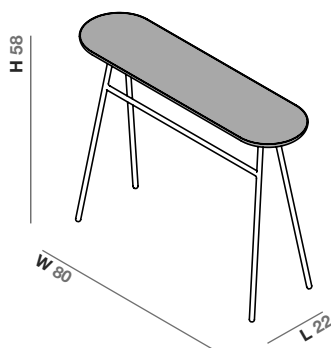

ACCESORIOS · ACCESSORIES · ACCESSOIRES · ACCESSORI · ACCESSOIRES UND ZUBEHÖR · АКЦЕССУАРЫ

TRAY

- Toallero auto-portante con bandeja en Roble Salvaje (S3) a elegir. Acabado de la estructura en Laca Texturizada Blanco Hueso 233T.
- Free standing towel rack with tray in Wild Oak (S3) with various finishes available. The structure is finished in Textured Lacquer Blanco Hueso 233T.
- Porte-serviettes autoportant avec plateau en Chêne Sauvage (S3) finition à choisir. Finition de la structure en Laqué Blanco Hueso 233T, texturisé.
- Portasciugamani autoportante con ripiano di supporto in rovere selvaggio (S3) finitura a scelta. Finitura della struttura in Lacca Blanco Hueso 233T, testurizzata.
- Freistehender Handtuchhalter mit Ablage aus Holz (S3) Eiche Natur zu wählen. Oberflächenausführung in lack Blanco Hueso 233T, texturierten.
- Стойка-вешалка для полотенец с деревянным подносом, отделка Roble Salvaje S3 («дикий дуб») на выбор. Структура с текстурной отделкой «матовый лак» молочно-белого цвета 233T.

Cod.

TR263 233T

- Toallero auto-portante con bandeja en Roble Salvaje (S3) a elegir. Acabado de la estructura en Laca Texturizada Marengo 230T.
- Free standing towel rack with tray in Wild Oak (S3) with various finishes available. The structure is finished in Textured Lacquer Marengo 230T.
- Porte-serviettes autoportant avec plateau en Chêne Sauvage (S3) finition à choisir. Finition de la structure en Laqué Marengo 230T, texturisé.
- Portasciugamani autoportante con ripiano di supporto in rovere selvaggio (S3) finitura a scelta. Finitura della struttura in Lacca Maarengo 230T, testurizzata.
- Freistehender Handtuchhalter mit Ablage aus Holz (S3) Eiche Natur zu wählen. Oberflächenausführung in lack Marengo 230T, texturierten.
- Стойка-вешалка для полотенец с деревянным подносом, отделка Roble Salvaje S3 («дикий дуб») на выбор. Структура с текстурной отделкой «матовый лак» цвета маренго 230T.

Cod.

TR263 230T

- Toallero auto-portante con bandeja en Roble Salvaje (S3) a elegir. Acabado de la estructura en Laca Texturizada. Color a elegir.
- Free standing towel rack with tray in Wild Oak (S3) with various finishes available. The structure is finished in Textured Lacquer, colour to be chosen.
- Porte-serviettes autoportant avec plateau en Chêne Sauvage (S3) finition à choisir. Finition de la structure en Laqué texturisé. Couleur finition à choisir.
- Portasciugamani autoportante con ripiano di supporto in rovere selvaggio (S3) finitura a scelta. Finitura della struttura in Lacca testurizzata. Colore finitura a scelta.
- Freistehender Handtuchhalter mit Ablage aus Holz (S3) Eiche Natur zu wählen. Oberflächenausführung in lack, texturierten. Farbe zu wählen.
- Стойка-вешалка для полотенец с деревянным подносом, отделка Roble Salvaje S3 («дикий дуб») на выбор. Структура с текстурной отделкой «матовый лак». Цвет на выбор.

Cod.

TR263C