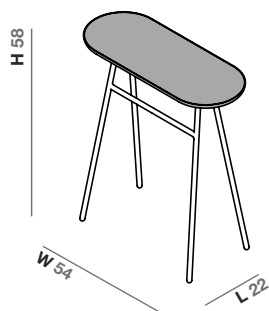

ACCESORIOS · ACCESSORIES · ACCESSOIRES · ACCESSORI · ACCESSOIRES UND ZUBEHÖR · АКЦЕССУАРЫ

TRAY

- Toallero auto-portante con bandeja en Roble Salvaje (S3) a elegir. Acabado de la estructura en Laca Texturizada Blanco Hueso 233T.
- Free standing towel rack with tray in Wild Oak (S3) with various finishes available. The structure is finished in Textured Lacquer Blanco Hueso 233T.
- Porte-serviettes autoportant avec plateau en Chêne Sauvage (S3) finition à choisir. Finition de la structure en Laqué Blanco Hueso 233T, texturisé.
- Portasciugamani autoportante con ripiano di supporto in rovere selvaggio (S3) finitura a scelta. Finitura della struttura in Lacca Blanco Hueso 233T, testurizzata.
- Freistehender Handtuchhalter mit Ablage aus Holz (S3) Eiche Natur zu wählen. Oberflächenausführung in lack Blanco Hueso 233T, texturierten.
- Стойка-вешалка для полотенец с деревянным подносом, отделка Roble Salvaje S3 («дикий дуб») на выбор. Структура с текстурной отделкой «матовый лак» молочно-белого цвета 233T.

Cod.

TR262 233T

- Toallero auto-portante con bandeja en Roble Salvaje (S3) a elegir. Acabado de la estructura en Laca Texturizada Marengo 230T.
- Free standing towel rack with tray in Wild Oak (S3) with various finishes available. The structure is finished in Textured Lacquer Marengo 230T.
- Porte-serviettes autoportant avec plateau en Chêne Sauvage (S3) finition à choisir. Finition de la structure en Laqué Marengo 230T, texturisé.
- Portasciugamani autoportante con ripiano di supporto in rovere selvaggio (S3) finitura a scelta. Finitura della struttura in Lacca Maarengo 230T, testurizzata.
- Freistehender Handtuchhalter mit Ablage aus Holz (S3) Eiche Natur zu wählen. Oberflächenausführung in lack Marengo 230T, texturierten.
- Стойка-вешалка для полотенец с деревянным подносом, отделка Roble Salvaje S3 («дикий дуб») на выбор. Структура с текстурной отделкой «матовый лак» цвета маренго 230T.

Cod.

TR262 230T

- Toallero auto-portante con bandeja en Roble Salvaje (S3) a elegir. Acabado de la estructura en Laca Texturizada. Color a elegir.
- Free standing towel rack with tray in Wild Oak (S3) with various finishes available. The structure is finished in Textured Lacquer, colour to be chosen.
- Porte-serviettes autoportant avec plateau en Chêne Sauvage (S3) finition à choisir. Finition de la structure en Laqué texturisé. Couleur finition à choisir.
- Portasciugamani autoportante con ripiano di supporto in rovere selvaggio (S3) finitura a scelta. Finitura della struttura in Lacca testurizzata. Colore finitura a scelta.
- Freistehender Handtuchhalter mit Ablage aus Holz (S3) Eiche Natur zu wählen. Oberflächenausführung in lack, texturierten. Farbe zu wählen.
- Стойка-вешалка для полотенец с деревянным подносом, отделка Roble Salvaje S3 («дикий дуб») на выбор. Структура с текстурной отделкой «матовый лак». Цвет на выбор.

Cod.

TR262C