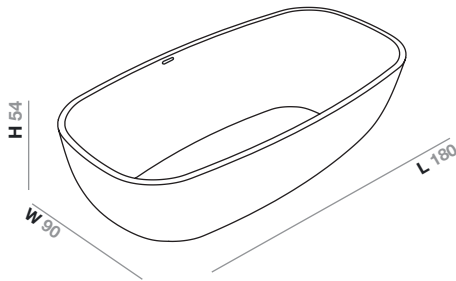

**BAÑERAS / BATHTUBS**  
**TEMPLE**

**FICHA TÉCNICA · DATA SHEET**

**: inbani**

BAÑERAS · BATHTUBS · Baignoires · VASCHE DA BAGNO · BADEWANNEN · БАВНЬИ

TEMPLE

- Bañera exenta en Solidsurface mate. Con rebosadero. Posibilidad de instalación de grifería a pared o al suelo. Válvula y desagüe incluidos.
- Matt Solidsurface freestanding bathtub. With overflow. The tap can be installed on the wall or the floor. Waste and drain kit included.
- Baignoire îlot en Solidsurface mat. Avec déversoir. Possibilité d'installation de robinetterie au mur ou au sol. Bonde et siphon inclus.
- Vasca da bagno freestanding in Solidsurface opaco. Con troppopieno. Possibilità d'installazione di rubinetteria in parete o pavimento. Valvola e scarico inclusi.
- Freistehende Badewanne mit matter Solid-Surface-Oberfläche und mit Überlauf. Installation des Hahns an der Wand oder auf dem Boden möglich. Armatur und Abfluss im Lieferumfang enthalten.
- Отдельностоящая акриловая матовая ванна с отверстием перелива воды. Возможность установки смесителей на стену или в пол. Донный клапан и сифон для водослива включены.

Cod.

Solidsurface M

**BA002**

Capacidad / Capacity / Capacité / Capacità / Fassungsvermögen / Емкость	320 l.
Volumen de expedición sin palet / Shipping volume without pallet / Volume d'envoi sans palette / Volume della spedizione senza pallet / Versandvolumen ohne Palette / Объем груза без поддона	1,17 m <sup>3</sup>
Peso de la expedición / Shipping weight / Poids de l'envoi / Peso della spedizione / Versandgewicht / Вес груза	165 kg