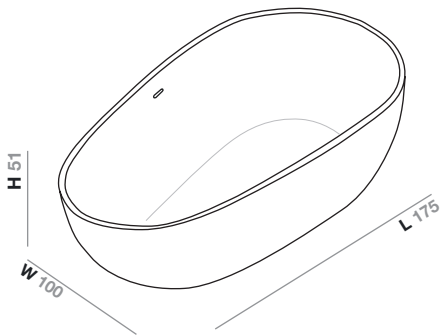

BAÑERAS · BATHTUBS · BAIGNOIRES · VASCHE DA BAGNO · BADEWANNEN · БАМЫ

GOUT

- Bañera exenta en Solidsurface mate. Con rebosadero. Posibilidad de instalación de grifería a pared o al suelo. Válvula y desagüe incluidos.
- Matt Solidsurface freestanding bathtub. With overflow. The tap can be installed on the wall or the floor. Waste and drain kit included.
- Baignoire îlot en Solidsurface mat. Avec déversoir. Possibilité d'installation de robinetterie au mur ou au sol. Bonde et siphon inclus.
- Vasca da bagno freestanding in Solidsurface opaco. Con troppopieno. Possibilità d'installazione di rubinetteria in parete o pavimento. Valvola e scarico inclusi.
- Freistehende Badewanne mit matter Solid-Surface-Oberfläche und mit Überlauf. Installation des Hahns an der Wand oder auf dem Boden möglich. Armatur und Abfluss im Lieferumfang enthalten.
- Отдельностоящая акриловая матовая ванна с отверстием перелива воды. Возможность установки смесителей на стену или в пол. Донный клапан и сифон для водослива включены.

Cod.

Solidsurface M

**BA003**

Capacidad / Capacity / Capacité / Capacità / Fassungsvermögen / Емкость	310 l.
Volumen de expedición sin palet / Shipping volume without pallet / Volume d'envoi sans palette / Volume della spedizione senza pallet / Versandvolumen ohne Palette / Объем груза без поддонов	1,25 m³
Peso de la expedición / Shipping weight / Poids de l'envoi / Peso della spedizione / Versandgewicht / Вес груза	206 kg