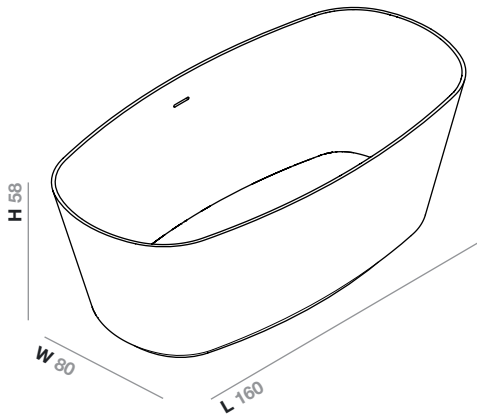

BAÑERAS / BATHTUBS

VESTA

FICHA TÉCNICA · DATA SHEET

: inbani

BAÑERAS · BATHTUBS · Baignoires · VASCHE DA BAGNO · BADEWANNEN · БАЙНЫ

VESTA

- Bañera exenta en Solidsurface mate. Con rebosadero. Posibilidad de instalación de grifería a pared o al suelo. Válvula y desagüe incluidos.
- Matt Solidsurface freestanding bathtub. With overflow. The tap can be installed on the wall or the floor. Waste and drain kit included.
- Baignoire îlot en Solidsurface mat. Avec déversoir. Possibilité d'installation de robinetterie au mur ou au sol. Bonde et siphon inclus.
- Vasca da bagno freestanding in Solidsurface opaco. Con troppopieno. Possibilità d'installazione di rubinetteria in parete o pavimento. Valvola e scarico inclusi.
- Freistehende Badewanne mit matter Solid-Surface-Oberfläche und mit Überlauf. Installation des Hahns an der Wand oder auf dem Boden möglich. Ab- und Überlaufgarnitur inklusive.
- Отдельностоящая матовая ванна из Solidsurface. С отверстием перелива воды. Возможность установки смесителей на стену или в пол. Донный клапан и система водослива включены.

Cod.

Solidsurface M

BA005

Capacidad / Capacity / Capacité / Capacità / Fassungsvermögen / Емкость	286 l.
Volumen de expedición sin palet / Shipping volume without pallet / Volume d'envoi sans palette / Volume della spedizione senza pallet / Versandvolumen ohne Palette / Объем груза без поддонов	0,99 m³
Peso de la expedición / Shipping weight / Poids de l'envoi / Peso della spedizione / Versandgewicht / Вес груза	208 kg