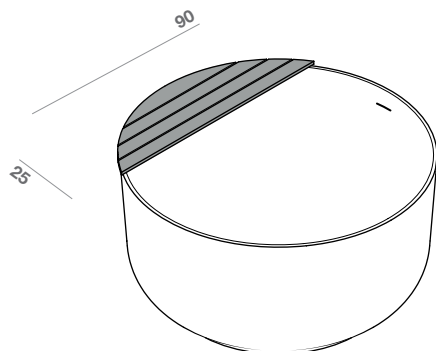

BAÑERAS / BATHTUBS

ORIGIN

FICHA TÉCNICA · DATA SHEET

: inbani

ORIGIN

- Bañera exenta en (B) brillo o (M) mate. Con rebosadero. Posibilidad de instalación de grifería a pared o al suelo. Válvula y sifón incluidos.
- Freestanding bathtub in Toppolid (B) Glossy or (M) Matt. With overflow. Possible instalation of the tap on the wall or on the floor. Waste and siphon included.
- Baignoire îlot en Toppolid (B) Brillant ou (M) Mat. Avec déversoir. Possibilité d'installation la robinetterie au mur ou au sol. Bonde et siphon inclus.
- Vasca da bagno freestanding in Toppolid (B) lucido o (M) opaco. Con troppopieno. Possibilità di installazione della rubinetteria a parete o al pavimento. Valvola e sifone inclusi.
- Freistehende Badewanne aus Toppolid (B) Hochglanz oder (M) Matt. Mit Überlauf. Möglichkeit von Boden- oder Wandinstallation. Ventil und Siphon inklusive.
- Отдельностоящая ванна из материала Toppolid с глянцевой (B) или матовой (M) отделкой. С переливным отверстием. Возможна установка смесителя на стену или пол. Донный клапан и сифон включены.

Cod.	Toppolid B	Toppolid M
OG011		
Capacidad / Capacity / Capacité / Capacità / Fassungsvermögen / Вместительность		290 l.
Volumen de expedición sin palet / Shipping volume without pallet / Volume d'envoi sans palette / Volume della spedizione senza pallet / Versandvolumen ohne Palette / Объем груза без поддонов		1,04 m³
Peso de la expedición / Shipping weight / Poids de l'envoi / Peso della spedizione / Versandgewicht / Вес груза		140 kg