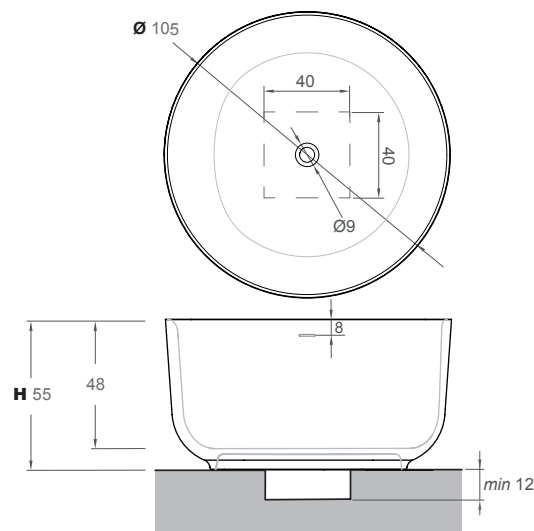

BAÑERAS / BATHTUBS

ORIGIN

FICHA TÉCNICA · DATA SHEET

: inbani

ORIGIN

- Bañera exenta en (B) brillo o (M) mate. Con rebosadero. Posibilidad de instalación de grifería a pared o al suelo. Válvula y sifón incluidos.
- Freestanding bathtub in Toppolid (B) Glossy or (M) Matt. With overflow. Possible instalation of the tap on the wall or on the floor. Waste and siphon included.
- Baignoire îlot en Toppolid (B) Brillant ou (M) Mat. Avec déversoir. Possibilité d'installation la robinetterie au mur ou au sol. Bonde et siphon inclus.
- Vasca da bagno freestanding in Toppolid (B) lucido o (M) opaco. Con troppopieno. Possibilità di installazione della rubinetteria a parete o al pavimento. Valvola e sifone inclusi.
- Freistehende Badewanne aus Toppolid (B) Hochglanz oder (M) Matt. Mit Überlauf. Möglichkeit von Boden- oder Wandinstallation. Ventil und Siphon inklusive.
- Отдельностоящая ванна из материала Toppolid с глянцевой (B) или матовой (M) отделкой. С переливным отверстием. Возможна установка смесителя на стену или пол. Донный клапан и сифон включены.

Cod.	Toppolid B	Toppolid M
OG011		
Capacidad / Capacity / Capacité / Capacità / Fassungsvermögen / Вместительность		290 l.
Volumen de expedición sin palet / Shipping volume without pallet / Volume d'envoi sans palette / Volume della spedizione senza pallet / Versandvolumen ohne Palette / Объем груза без поддонов		1,04 m³
Peso de la expedición / Shipping weight / Poids de l'envoi / Peso della spedizione / Versandgewicht / Вес груза		140 kg