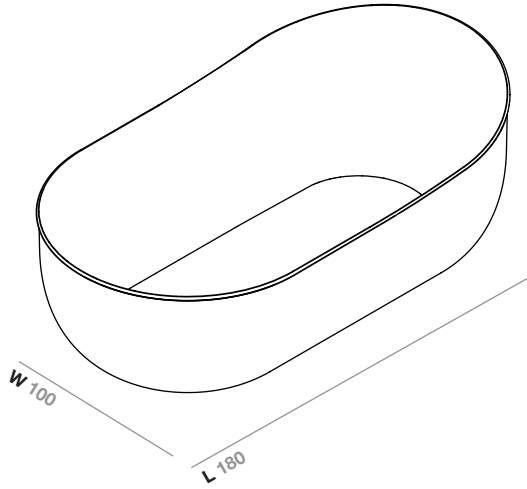

BAÑERAS · BATHTUBS · BAIGNOIRES · VASCHE DA BAGNO · BADEWANNEN · БАВНЬИ

PRIME suite

- Bañera exenta en Solidsurface mate. Con rebosadero. Posibilidad de instalación de grifería a pared o al suelo. Válvula y desagüe incluidos.
- Matt Solidsurface freestanding bathtub. With overflow. The tap can be installed on the wall or the floor. Waste and drain kit included.
- Baignoire îlot en Solidsurface mat. Avec déversoir. Possibilité d'installation de robinetterie au mur ou au sol. Bonde et siphon inclus.
- Vasca da bagno freestanding in Solidsurface opaco. Con troppopieno. Possibilità d'installazione di rubinetteria in parete o pavimento. Valvola e scarico inclusi.
- Freistehende Badewanne mit matter Solid-Surface-Oberfläche und mit Überlauf. Installation des Hahns an der Wand oder auf dem Boden möglich. Ab- und Überlaufgarnitur inklusive.
- Отдельностоящая матовая ванна из Solidsurface. С отверстием перелива воды. Возможность установки смесителей на стену или в пол. Донный клапан и система водослива включены.