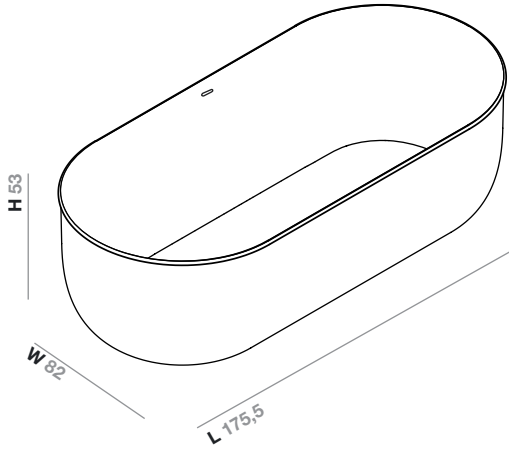

BAÑERAS / BATHTUBS

PRIME

FICHA TÉCNICA · DATA SHEET

: inbani

BAÑERAS · BATHTUBS · BAIGNOIRES · VASCHE DA BAGNO · BADEWANNEN · БАВНЬИ

PRIME

- Bañera exenta en Solidsurface mate. Con rebosadero. Posibilidad de instalación de grifería a pared o al suelo. Válvula y desagüe incluidos.
- Matt Solidsurface freestanding bathtub. With overflow. The tap can be installed on the wall or the floor. Waste and drain kit included.
- Baignoire îlot en Solidsurface mat. Avec déversoir. Possibilité d'installation de robinetterie au mur ou au sol. Bonde et siphon inclus.
- Vasca da bagno freestanding in Solidsurface opaco. Con troppopieno. Possibilità d'installazione di rubinetteria in parete o pavimento. Valvola e scarico inclusi.
- Freistehende Badewanne mit matter Solid-Surface-Oberfläche und mit Überlauf. Installation des Hahns an der Wand oder auf dem Boden möglich. Ab- und Überlaufgarnitur inklusive.
- Отдельностоящая матовая ванна из Solidsurface. С отверстием перелива воды. Возможность установки смесителей на стену или в пол. Донный клапан и система водослива включены.

Cod.

Solidsurface M

PR011

Capacidad / Capacity / Capacité / Capacità / Fassungsvermögen / Емкость	380 l.
Volumen de expedición sin palet / Shipping volume without pallet / Volume d'envoi sans palette / Volume della spedizione senza pallet / Versandvolumen ohne Palette / Объем груза без поддонов	1,2 m³
Peso de la expedición / Shipping weight / Poids de l'envoi / Peso della spedizione / Versandgewicht / Вес груза	178 kg