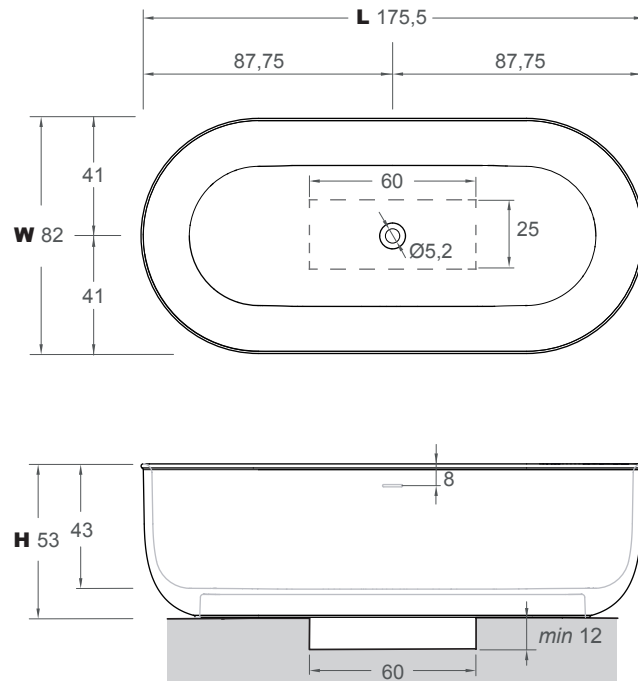

BAÑERAS / BATHTUBS

PRIME

FICHA TÉCNICA · DATA SHEET

: inbani

BAÑERAS · BATHTUBS · BAIGNOIRES · VASCHE DA BAGNO · BADEWANNEN · БАВНЬИ

PRIME

- Bañera exenta en Solidsurface mate. Con rebosadero. Posibilidad de instalación de grifería a pared o al suelo. Válvula y desagüe incluidos.
- Matt Solidsurface freestanding bathtub. With overflow. The tap can be installed on the wall or the floor. Waste and drain kit included.
- Baignoire îlot en Solidsurface mat. Avec déversoir. Possibilité d'installation de robinetterie au mur ou au sol. Bonde et siphon inclus.
- Vasca da bagno freestanding in Solidsurface opaco. Con troppopieno. Possibilità d'installazione di rubinetteria in parete o pavimento. Valvola e scarico inclusi.
- Freistehende Badewanne mit matter Solid-Surface-Oberfläche und mit Überlauf. Installation des Hahns an der Wand oder auf dem Boden möglich. Ab- und Überlaufgarnitur inklusive.
- Отдельностоящая матовая ванна из Solidsurface. С отверстием перелива воды. Возможность установки смесителей на стену или в пол. Донный клапан и система водослива включены.

Cod.

Solidsurface M

PR011

Capacidad / Capacity / Capacité / Capacità / Fassungsvermögen / Емкость	380 l.
Volumen de expedición sin palet / Shipping volume without pallet / Volume d'envoi sans palette / Volume della spedizione senza pallet / Versandvolumen ohne Palette / Объем груза без поддонов	1,2 m³
Peso de la expedición / Shipping weight / Poids de l'envoi / Peso della spedizione / Versandgewicht / Вес груза	178 kg

Cod.

Solidsurface M

PR012

Capacidad / Capacity / Capacité / Capacità / Fassungsvermögen / Емкость	454 l.
Volumen de expedición sin palet / Shipping volume without pallet / Volume d'envoi sans palette / Volume della spedizione senza pallet / Versandvolumen ohne Palette / Объем груза без поддонов	1,73 m³
Peso de la expedición / Shipping weight / Poids de l'envoi / Peso della spedizione / Versandgewicht / Вес груза	214 kg