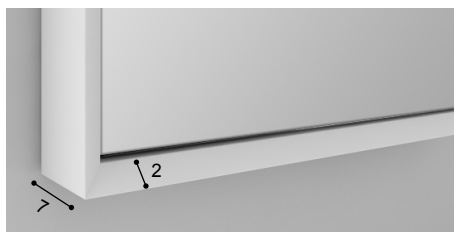

- Espejo suspendido del techo mediante anclajes de aluminio anodizado y cable de acero. Con marco en inglete de 2x7cm. Espejo en ambas caras.
- Hung Mirror with Anodized Aluminum anchors and steel cables. With mitered frame. Frame of 2x7cm. Two-sided mirror.
- Miroir à suspendre du plafond par le biais d'ancrages en Aluminium Anodisé et d'un câble en acier. Avec cadre en onglet de 2x7cm. Miroir des deux côtés.
- Specchio sospeso dal tetto tramite ancoraggi di Alluminio Anodizzato e cavo di acciaio. Con cornice con taglio a 45 gradi di 2x7cm. Specchio nei due lati.
- An der Decke mit Ankern aus eloxiertem Aluminium und Stahlseil aufgehängter Hängespiegel. Mit Rahmen 2x7cm und Gehrung.
- Двустороннее подвесное зеркало в раме с угловым соединением 2x7 см. Крепления к потолку из анодированного алюминия и стальных тросов.