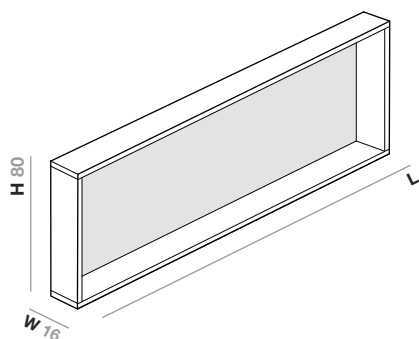

Cod.	L	H	LM	LT	LB	S1	S3
ST338-13	40	80					
ST339-13	60	80					
ST362-13	80	80					
ST363-13	100	80					
ST364-13	120	80					
ST376-13	140	80					
ST377-13	160	80					
ST378-13	180	80					
ST379-13	200	80					
ST465-13	220	80					
ST466-13	240	80					
ST467-13	260	80					
ST468-13	280	80					
ST469-13	300	80					

Espejo Gris o Bronce
Grey or bronze tinted mirror

+15%

Incremento de precio / Increase in Price / Augmentation de Prix
Aumento dei prezzi / Preisaufschlag / Дорнана

LM Laca Mate / Matt Lacquer / Laqué Mat / Laccato Opaco / Mattlack / Матм лакированная
LT Laca Texturizada / Textured Lacquer / Laqué Texturé / Laccato Testurizzato / Strukturack / Текстуриный лак
LB Laca Brillio / Glossy Lacquer / Laqué Brillant / Laccato Lucido / Glanzlack / Блеск лакированный

S1 Madera Natural / Natural Wood / Bois Naturel / Legno Naturale / Echtholz / Натуральное дерево
S3 Roble Salvaje / Wild Oak / Chêne Sauvage / Rovere Selvaggio / Natureiche / Дикая дуб