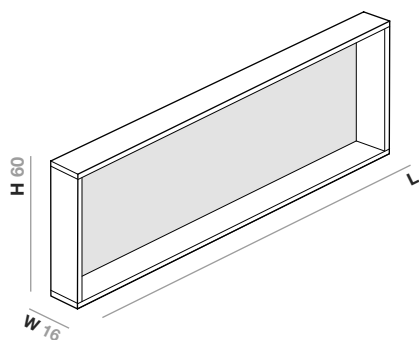

ESPEJOS CON MARCO / MIRRORS WITH FRAME

STRATO

FICHA TÉCNICA · DATA SHEET

: inbani

ESPEJOS · MIRRORS · MIROIRS · SPECCHIO · SPIEGEL · ЗЕРКАЛА

- Espejo con marco en inglete de 2x7cm.
- Mirror with mitered frame. Frame of 2x7cm.
- Miroir avec cadre en onglet de 2x7cm.
- Specchio con cornice con taglio a 45 gradi di 2x7cm.
- Spiegel mit Rahmen 2x7cm und Gehrung.
- Зеркало в раме с угловым соединением, 7x2 см.

- Espejo con marco repisa de 16cm.
- Mirror with frame that can duplicate as a shelf.
- Miroir avec cadre-étagère de 16 cm.
- Specchio con cornice mensola di 16cm.
- Spiegel mit Rahmen und 16cm Ablage.
- Зеркало с выступающей рамой-полочкой, 16 см.