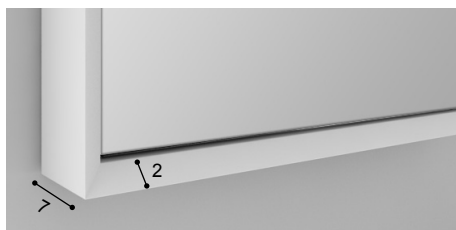

ESPEJOS CON MARCO / MIRRORS WITH FRAME

STRATO

FICHA TÉCNICA · DATA SHEET

: inbani

ESPEJOS · MIRRORS · MIROIRS · SPECCHIO · SPIEGEL · ЗЕРКАЛА

- Espejo con marco en inglete de 2x7cm.
- Mirror with mitered frame. Frame of 2x7cm.
- Miroir avec cadre en onglet de 2x7cm.
- Specchio con cornice con taglio a 45 gradi di 2x7cm.
- Spiegel mit Rahmen 2x7cm und Gehrung.
- Зеркало в раме с угловым соединением, 7x2 см.

Cod.	L	H	LM	LT	LB	S1	S3
ST338-I2	40	60					
ST339-I2	60	60					
ST362-I2	80	60					
ST363-I2	100	60					
ST364-I2	120	60					
ST376-I2	140	60					
ST377-I2	160	60					
ST378-I2	180	60					
ST379-I2	200	60					
ST465-I2	220	60					
ST466-I2	240	60					
ST467-I2	260	60					
ST468-I2	280	60					
ST469-I2	300	60					

- Espejo con marco repisa de 16cm.
- Mirror with frame that can duplicate as a shelf.
- Miroir avec cadre-étagère de 16 cm.
- Specchio con cornice mensola di 16cm.
- Spiegel mit Rahmen und 16cm Ablage.
- Зеркало с выступающей рамой-полочкой, 16 см.

- Espejo suspendido del techo mediante anclajes de aluminio anodizado y cable de acero. Con marco en inglete de 2x7cm. Espejo en ambas caras.
- Hung Mirror with Anodized Aluminum anchors and steel cables. With mitered frame. Frame of 2x7cm. Two-sided mirror.
- Miroir à suspendre du plafond par le biais d'ancrages en Aluminium Anodisé et d'un câble en acier. Avec cadre en onglet de 2x7cm. Miroir des deux côtés.
- Specchio sospeso dal tetto tramite ancoraggi di Alluminio Anodizzato e cavo di acciaio. Con cornice con taglio a 45 gradi di 2x7cm. Specchio nei due lati.
- An der Decke mit Ankern aus eloxiertem Aluminium und Stahlseil aufgehängter Hängespiegel. Mit Rahmen 2x7cm und Gehrung.
- Двустороннее подвесное зеркало в раме с угловым соединением 2x7 см. Крепления к потолку из анодированного алюминия и стальных тросов.