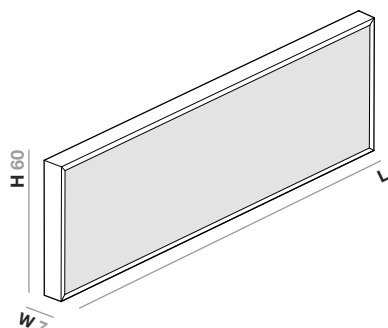

ESPEJOS CON MARCO / MIRRORS WITH FRAME

STRATO

FICHA TÉCNICA · DATA SHEET

: inbani

ESPEJOS · MIRRORS · MIROIRS · SPECCHIO · SPIEGEL · ЗЕРКАЛА

- Espejo con marco en inglete de 2x7cm.
- Mirror with mitered frame. Frame of 2x7cm.
- Miroir avec cadre en onglet de 2x7cm.
- Specchio con cornice con taglio a 45 gradi di 2x7cm.
- Spiegel mit Rahmen 2x7cm und Gehrung.
- Зеркало в раме с угловым соединением, 7x2 см.

Cod.	L	H	LM	LT	LB	S1	S3
ST338-I2	40	60					
ST339-I2	60	60					
ST362-I2	80	60					
ST363-I2	100	60					
ST364-I2	120	60					
ST376-I2	140	60					
ST377-I2	160	60					
ST378-I2	180	60					
ST379-I2	200	60					
ST465-I2	220	60					
ST466-I2	240	60					
ST467-I2	260	60					
ST468-I2	280	60					
ST469-I2	300	60					

- Espejo con marco repisa de 16cm.
- Mirror with frame that can duplicate as a shelf.
- Miroir avec cadre-étagère de 16 cm.
- Specchio con cornice mensola di 16cm.
- Spiegel mit Rahmen und 16cm Ablage.
- Зеркало с выступающей рамой-полочкой, 16 см.