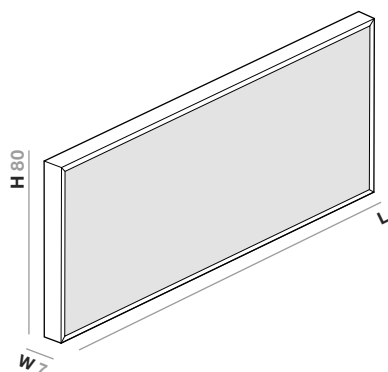

ESPEJOS CON MARCO / MIRRORS WITH FRAME

STRATO

FICHA TÉCNICA · DATA SHEET

: inbani

ESPEJOS · MIRRORS · MIROIRS · SPECCHIO · SPIEGEL · ЗЕРКАЛА

- Espejo con marco en inglete de 2x7cm.
- Mirror with mitered frame. Frame of 2x7cm.
- Miroir avec cadre en onglet de 2x7cm.
- Specchio con cornice con taglio a 45 gradi di 2x7cm.
- Spiegel mit Rahmen 2x7cm und Gehrung.
- Зеркало в раме с угловым соединением, 7x2 см.

Cod.	L	H	LM	LT	LB	S1	S3
ST338-I2	40	60					
ST339-I2	60	60					
ST362-I2	80	60					
ST363-I2	100	60					
ST364-I2	120	60					
ST376-I2	140	60					
ST377-I2	160	60					
ST378-I2	180	60					
ST379-I2	200	60					
ST465-I2	220	60					
ST466-I2	240	60					
ST467-I2	260	60					
ST468-I2	280	60					
ST469-I2	300	60					

- Espejo con marco repisa de 16cm.
- Mirror with frame that can duplicate as a shelf.
- Miroir avec cadre-étagère de 16 cm.
- Specchio con cornice mensola di 16cm.
- Spiegel mit Rahmen und 16cm Ablage.
- Зеркало с выступающей рамой-полочкой, 16 см.