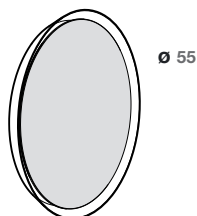

ESPEJOS / MIRRORS

B O W L

FICHA TÉCNICA · DATA SHEET

: inbani

ESPEJOS · MIRRORS · MIROIRS · SPECCHIO · SPIEGEL · ЗЕРКАЛА

- Espejo circular con marco de aluminio acabado lacado Blanco 200B brillo. Con posibilidad de iluminación LED interior.
- Round mirror with aluminum frame finished Glossy Blanco 200B. Possibility of interior LED lighting.
- Miroir rond avec cadre en aluminium finition laqué blanc brillant 200B. Avec possibilité éclairage LED intérieur.
- Specchio circolare con cornice di alluminio ed illuminazione LED interiore. Finitura laccato Bianco 200B lucido.
- Rundspiegel mit Aluminiumrahmen und LED-Innenbeleuchtung. Oberfläche weiß-glänzend lackiert 200B.
- Круглое зеркало в алюминиевой раме с отделкой «белый глянцевый лак 200B». Возможна установка системы внутренней светодиодной подсветки. Без подсветки.

BW051

Luz cálida (3000°K)
Warm lighting (3000°K)

+5%

Incremento de precio / Increase in Price / Augmentation de Prix
Aumento dei prezzi / Preisaufschlag / Доллпа

- Espejo a pared con marco metálico tubular. Acabado a elegir.
- Rectangular wall mounted mirror with metallic tubular frame. Finish to choose.
- Miroir avec cadre métallique. Finition à choisir.
- Specchio con cornice metallica tubolare. Finitura da scegliere.
- Spiegel mit Metallrohrrahmen. Oberfläche nach Wahl.
- Зеркало настенное в металлической трубчатой раме. Отделка на выбор заказчика.

Cod.

LM

LT

LB

Cu

BW090

- Espejo a dos caras suspendido del techo, con marco metálico tubular. Acabado a elegir.
- Two-sided hanging mirror with metallic tubular frame. Finish to choose.
- Miroir à deux faces suspendu au plafond, avec cadre métallique. Finition à choisir.
- Specchio con due lati sospeso dal tetto, con cornice metallica tubolare. Finitura da scegliere.
- Zweiseitiger, an der Decke aufgehängter Spiegel mit Metallrohrrahmen. Oberfläche nach Wahl.
- Двустороннее зеркало, подвешенное к потолку, в металлической трубчатой раме. Отделка на выбор заказчика.