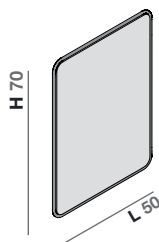

Cod.

Con iluminación / With lighting / Avec éclairage / Con illuminazione / Mit Beleuchtung / C подсветкой

BW050 **LED 4000 °K**

Cod.

Sin iluminación / without lighting / Sans éclairage / Senza illuminazione / Ohne Beleuchtung / Без подсветки

BW051

Luz cálida (3000°K)
Warm lighting (3000°K)

+5%

Incremento de precio / Increase in Price / Augmentation de Prix
Aumento dei prezzi / Preisaufschlag / Доллпа

- Espejo a pared con marco metálico tubular. Acabado a elegir.
- Rectangular wall mounted mirror with metallic tubular frame. Finish to choose.
- Miroir avec cadre métallique. Finition à choisir.
- Specchio con cornice metallica tubolare. Finitura da scegliere.
- Spiegel mit Metallrohrrahmen. Oberfläche nach Wahl.
- Зеркало настенное в металлической трубчатой раме. Отделка на выбор заказчика.

Cod.

LM

LT

LB

Cu

BW090

- Espejo a dos caras suspendido del techo, con marco metálico tubular. Acabado a elegir.
- Two-sided hanging mirror with metallic tubular frame. Finish to choose.
- Miroir à deux faces suspendu au plafond, avec cadre métallique. Finition à choisir.
- Specchio con due lati sospeso dal tetto, con cornice metallica tubolare. Finitura da scegliere.
- Zweiseitiger, an der Decke aufgehängter Spiegel mit Metallrohrrahmen. Oberfläche nach Wahl.
- Двустороннее зеркало, подвешенное к потолку, в металлической трубчатой раме. Отделка на выбор заказчика.