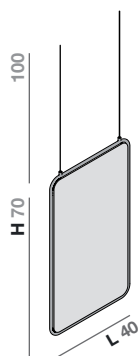

BW051

Luz cálida (3000°K)
Warm lighting (3000°K)

+5%

Incremento de precio / Increase in Price / Augmentation de Prix
Aumento dei prezzi / Preisaufschlag / Доллпа

- Espejo a pared con marco metálico tubular. Acabado a elegir.
- Rectangular wall mounted mirror with metallic tubular frame. Finish to choose.
- Miroir avec cadre métallique. Finition à choisir.
- Specchio con cornice metallica tubolare. Finitura da scegliere.
- Spiegel mit Metallrohrrahmen. Oberfläche nach Wahl.
- Зеркало настенное в металлической трубчатой раме. Отделка на выбор заказчика.

Cod.

LM

LT

LB

Cu

BW090

- Espejo a dos caras suspendido del techo, con marco metálico tubular. Acabado a elegir.
- Two-sided hanging mirror with metallic tubular frame. Finish to choose.
- Miroir à deux faces suspendu au plafond, avec cadre métallique. Finition à choisir.
- Specchio con due lati sospeso dal tetto, con cornice metallica tubolare. Finitura da scegliere.
- Zweiseitiger, an der Decke aufgehängter Spiegel mit Metallrohrrahmen. Oberfläche nach Wahl.
- Двустороннее зеркало, подвешенное к потолку, в металлической трубчатой раме. Отделка на выбор заказчика.