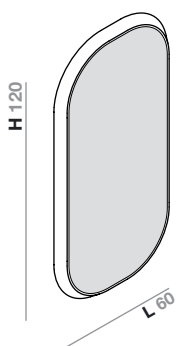

ESPEJOS / MIRRORS

FLUENT

FICHA TÉCNICA · DATA SHEET

: inbani

ESPEJOS CON MARCO · MIRRORS WITH FRAME · MIROIR AVEC CADRE · SPECCHI CON CORNICE · GERAHMTE SPIEGEL · ЗЕРКАЛА В РАМАХ

- Espejo con marco DM lacado.
- Mirror with lacquered MDF frame.
- Miroir avec encadrement MDF laqué.
- Specchio con cornice DM laccato.
- Spiegel mit lackiertem MDF-Rahmen.
- Зеркало в лакированной раме из МДФ.

Cod.	LM	LT	LB
FL032			

- Espejo con marco DM lacado.
- Mirror with lacquered MDF frame.
- Miroir avec encadrement MDF laqué.
- Specchio con cornice DM laccato.
- Spiegel mit lackiertem MDF-Rahmen.
- Зеркало в лакированной раме МДФ

Cod.	LM	LT	LB
FL033			

- Espejo con marco DM lacado.
- Mirror with lacquered MDF frame.
- Miroir avec encadrement MDF laqué.
- Specchio con cornice DM laccato.
- Spiegel mit lackiertem MDF-Rahmen.
- Зеркало в лакированной раме МДФ