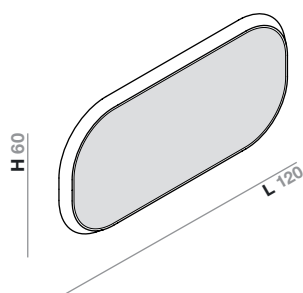

- Espejo con marco DM lacado.
- Mirror with lacquered MDF frame.
- Miroir avec encadrement MDF laqué.
- Specchio con cornice DM laccato.
- Spiegel mit lackiertem MDF-Rahmen.
- Зеркало в лакированной раме МДФ

Cod.	LM	LT	LB
FL033			

LM Laca Mate / Matt Lacquer / Laqué Mate / Laccato Opaco / Mattlack / Мэмм лакированная
LT Laca Texturizada / Textured Lacquer / Laqué Texturé / Laccato Testurizzato / Strukturlack / Текстуриный лак
LB Laca Brillo / Glossy Lacquer / Laqué Brillant / Laccato Lucido / Glanzlack / Блеск лакированный