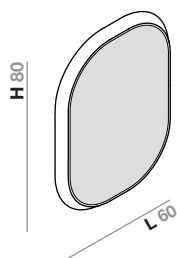

ESPEJOS / MIRRORS

FLUENT

FICHA TÉCNICA · DATA SHEET

: inbani

ESPEJOS CON MARCO · MIRRORS WITH FRAME · MIROIR AVEC CADRE · SPECCHI CON CORNICE · GERAHMTE SPIEGEL · ЗЕРКАЛА В РАМАХ

- Espejo con marco DM lacado.
- Mirror with lacquered MDF frame.
- Miroir avec encadrement MDF laqué.
- Specchio con cornice DM laccato.
- Spiegel mit lackiertem MDF-Rahmen.
- Зеркало в лакированной раме из МДФ.

Cod.	LM	LT	LB
FL032			

- Espejo con marco DM lacado.
- Mirror with lacquered MDF frame.
- Miroir avec encadrement MDF laqué.
- Specchio con cornice DM laccato.
- Spiegel mit lackiertem MDF-Rahmen.
- Зеркало в лакированной раме МДФ