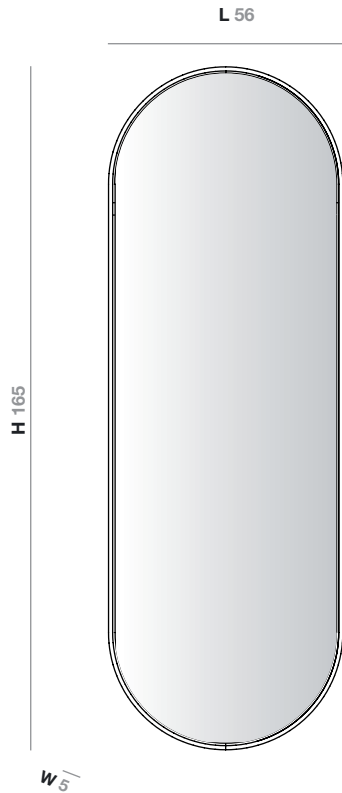

ESPEJOS / MIRRORS

FORMA

FICHA TÉCNICA · DATA SHEET

: inbani

ESPEJOS SIMPLES CON MARCO METÁLICO · MIRRORS WITH METALLIC FRAMES · MIROIRS SIMPLES AVEC CADRE MÉTALLIQUE · SPECCHI SEMPLICI CON CORNICE METALLICA · SPIEGEL EINFACH MIT METALLRAHMEN · ЗЕРКАЛА ОБЫЧНЫЕ В МЕТАЛЛИЧЕСКОЙ РАМЕ

- Espejo ovalado con marco realizado en pletina de acero de 6x50mm. Acabado a elegir.
- Oval mirror with a steel plated frame 6x50cm. Finish to choose.
- Miroir oval avec cadre en plétine d'acier de 6x50mm. Finition à choisir.
- Specchio ovale con cornice in piatto d'acciaio 6 x 50 mm. Finitura a scelta.
- Spiegel oval, Rahmen aus Stahl 6x50mm. Oberflächenausführung nach Wahl.
- Зеркало овальное в раме из полосовой стали 6x50 мм. Отделка на выбор.

Cod.	Cr	NM / BM	CrN / GrC / IC	OB / OC
GR060				

- Espejo circular con marco realizado en pletina de acero de 6x50mm. Acabado a elegir.
- Round mirror with a steel plated frame 6x50cm. Finish to choose.
- Miroir rond avec cadre en plétine d'acier de 6x50mm. Finition à choisir.
- Specchio circolare con cornice in piatto d'acciaio 6 x 50 mm. Finitura a scelta.
- Spiegel rund, Rahmen aus Stahl 6x50mm. Oberflächenausführung nach Wahl.
- Зеркало круглое в раме из полосовой стали 6x50 мм. Отделка на выбор.