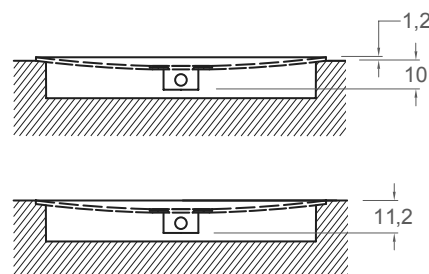

PLATOS DE DUCHA / *SHOWER TRAYS*

FICHA TÉCNICA · *DATA SHEET*

: inbani

PLATOS DE DUCHA · SHOWER TRAYS · RECEVEURS DE DOUCHE · PIATTI DOCCIA · DUSCHWANNEN · ДУШЕВЫЕ ПОДДОНЫ

PL002

- Plato de ducha en Corian®. Tapa embellecedora en Corian® y desagüe incluidos. Capacidad de desagüe de 1 l/s. Posibilidad de instalar alineada al pavimento.
- Corian® shower tray and waste. Drian included. Drainage capacity 1l/s. It can be instilled to be at floor level.
- Receveurs de douche en Corian®. Capot bonde de douche en Corian® et évacuation inclus. Capacité d'évacuation de 1 l/s. Possibilité d'installation au niveau du sol.
- Piatto doccia in Corian®. Coperchio di finitura in Corian® e scarico inclusi. Capacità di scarico di 1 l/s. Possibilità di installarla allineata al pavimento.
- Duschwanne aus Corian®. Zierabdeckung aus Corian® und Abfluss im Lieferumfang enthalten. Abflusskapazität 1 l/s. Einbau Dusche bodengleich möglich.
- Душевой поддон из материала Corian®. Декоративная крышка из материала Corian® и водослив в комплекте. Пропускная способность водослива — 1 л/с. Может устанавливаться вровень с полом.

L	W 80		W 90		W 100	
	Cod.		Cod.		Cod.	
120	PL002	A0	PL002	B0	PL002	C0
140	PL002	A1	PL002	B1	PL002	C1
150	PL002	A2	PL002	B2	PL002	C2
160	PL002	A3	PL002	B3	PL002	C3
170	PL002	A4	PL002	B4	PL002	C4
180	PL002	A5	PL002	B5	PL002	C5
190	PL002	A6	PL002	B6	PL002	C6
200	PL002	A7	PL002	B7	PL002	C7