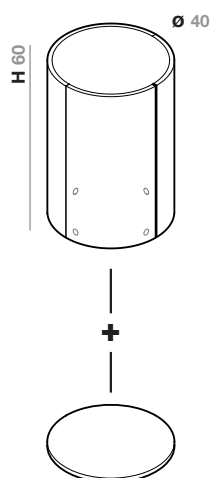

- Carrito con dos puertas con sistema Push y un estante interior. Ruedas ocultas.
- Two door unit on hidden wheels. With a push opening system and interior shelf.
- Desserte avec deux portes au système Push et une étagère intérieure. Roues cachées.
- Carrello con due porte con sistema Push ed un ripiano interiore. Ruote nascoste.
- Trolley mit zwei Türen und Push-System sowie einem innen liegenden Regalboden. Verdeckte Räder.
- Тележка с двумя дверцами, оснащенной системой Push, и внутренней полкой. Скрытые колесики.

Cod.

LM

LT

LB

TA060

Base decorativa necesaria para carrito / Decorative base needed for unit with wheels / Base décorative nécessaire pour charriot / Base decorativa necessaria per il carrello / Unterteil dekorativ notwendig für rollbares Untergestell / Основание декоративное для тележки.

Cod.

LM

LT

LB

Corian® M

TA030

VA400 / VA402   **SI222**

Cod.

Cr

Sifón / Siphon / Siphon / Sifone / Siphon / Сифон для водослива

SI222

Válvula / Click-clack waste / Bonde / Valvola / Armatur / Донный клапан

VA400

Cod.

Topsolid M

Válvula / Click-clack waste / Bonde / Valvola / Armatur / Донный клапан

VA402

LB Laca Brillo / Glossy Lacquer / Laqué Brillant / Lacca Lucida / Glanzlack / Глянцевая медь
LM Laca Mate / Matt Lacquer / Laqué Mat / Laccato Opaco / Mattlack / Матовый лак
LT Laca Texturizada / Textured Lacquer / Laqué Texturé / Laccato Testurizzato / Strukturack / Текстурированный лак

Topsolid M Topsolid Mate / Matt Topsolid / Topsolid Mat / Topsolid Opaco / Topsolid Matt / Topsolid Mamm

Cr Cromo Brillo / Glossy Chrome / Chrome Brillant / Cromo Lucido / Hochglanz-Chrom / Блестящий Хром