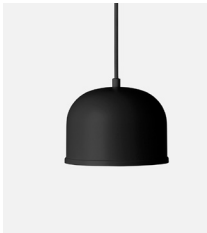

Lámpara. No incluye bombilla. Negro / Lamp, Black

L: 15cm, W: 15 cm, H:12

Cod.

AC400