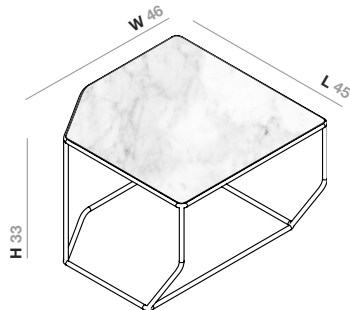

Cod.	NM / BM	GrC / IC	OC
<b>FM020</b>			

- Mesa auto-portante metálica con tapa de mármol. Acabado a elegir.
- Freestanding metallic table with various finishes and a marble top.
- Table autoportante métallique avec base en Marbre, finition au choix.
- Tavolino autoportante metallico con top in marmo. Finitura a scelta.
- Tisch freistehend aus Metall, Auflagefläche aus Marmor, Oberflächenausführung nach Wunsch.
- Столик отдельностоящий металлический с мраморной столешницей. Отделка на выбор.