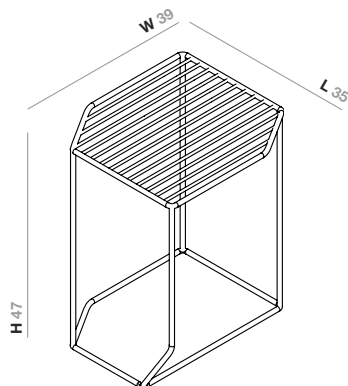

- Mesa auto-portante metálica acabado a elegir.
- Freestanding metallic table with various finishes.
- Table autoportante métallique, finition au choix.
- Tavolino autoportante metallico con finitura a scelta.
- Tisch freistehend aus Metall, Oberflächenausführung nach Wunsch.
- Столик отдельностоящий металлический с отделкой на выбор.

Cod.	Cr	NM / BM	CrN / GrC / IC	OB / OC
FM024				

Cr Cromo Brillo / Glossy Chrome
CrN Cromo Brillo Negro / Black Glossy Chrome

NM Negro Mate/Black Matt
BM Blanco Mate/ White Matt

IC Inox Cepillado/ Brushed Inox
GrC Grafito Cepillado/ Brushed Graphite

OB Oro Brillo / Glossy Gold
OC Oro cepillado / Brushed Gold