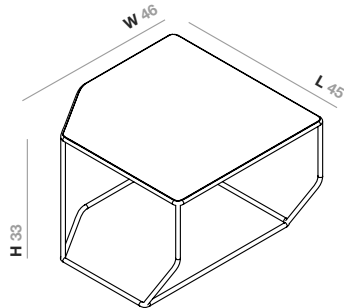

ACCESORIOS · ACCESSORIES · ACCESSOIRES · ACCESSORI · ACCESSOIRES · АКЦЕССУАРЫ И КОМПЛЕКТУЮЩИЕ

- Mesa auto-portante metálica acabado a elegir.
- Freestanding metallic table with various finishes.
- Table autoportante métallique, finition au choix.
- Tavolino autoportante metallico con finitura a scelta.
- Tisch freistehend aus Metall, Oberflächenausführung nach Wunsch.
- Столик отдельностоящий металлический с отделкой на выбор.

Cod.	NM / BM	GrC / IC	OC
FM020