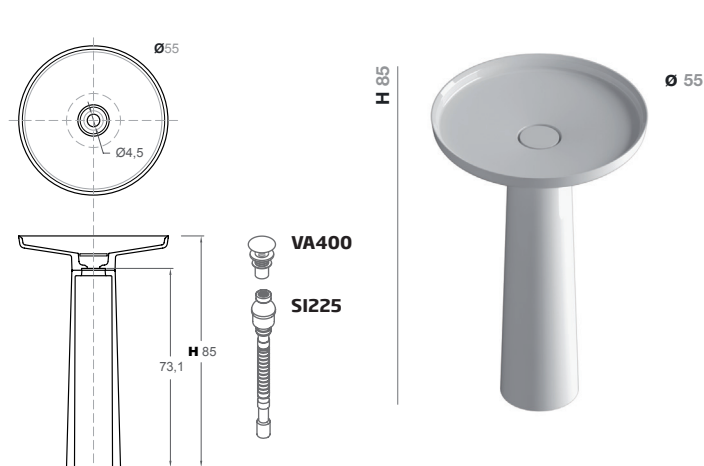

LAVABOS TOPSOLID · TOPSOLID WASHBASINS · VASQUES TOPSOLID · LAVANDINI TOPSOLID · WASCHBECKEN TOPSOLID
· РАКОВИНЫ ИЗ МАТЕРИАЛА TOPSOLID

BOWL Topsolid

- Lavabo freestanding con tótem al suelo en Topsolid (B) brillo. Instalación directa al suelo. Válvula y sifón necesarios.
- Glossy Topsolid (B) freestanding washbasin and floor standing totem. Required Click-clack waste and siphon for drain installation on the ground.
- Lavabo et totem au sol en Topsolid (B) brillant. Installation directe au sol. Bonde et siphon nécessaires.
- Lavandino freestanding e totem al pavimento in Topsolid (B) lucido. Installazione diretta al pavimento. Valvola e sifone necessari
- Freistehendes Waschbecken mit Bodenständer aus Topsolid (B) Hochglanz. Installation direkt auf dem Boden. Armatur und Siphon notwendig.
- Отдельностоящая напольная раковина-колонна из материала Topsolid с глянцевой (B) отделкой. Установка непосредственно на пол. Требуются донный клапан и сифон.

BW001+BW010

Cod.

Topsolid B

Lavabo / Washbasin	BW001
Tótem / Totem	BW010