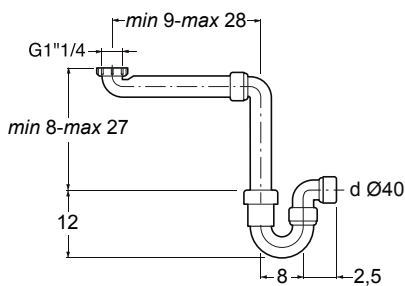

- Sifón ahorro espacio para lavabo con tubo ajustable.
- Space-saving siphon for washbasin with adjustable pipe.
- Siphon économie d'espace pour vaque avec tuyau adaptable.
- Sifone salvaspazio per lavabo con tubo regolabile.
- Siphon platzsparend für Waschbecken mit Rohr flexibel.
- Platzsparendes Siphon für Waschbecken, mit verstellbarem Anschlussstück.

Cod.

B

Cr

SI222

SI201