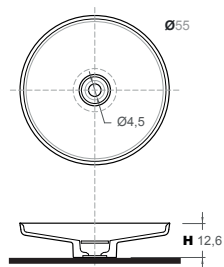

BOWL Topsolid

VA400

- Lavabo sobre encimera en Topsolid (B) brillo. Con orificio para desague. Sin rebosadero

- Topsolid Glossy (B) top mounted washbasin. With drain hole. Without overflow.

- Vasque à poser en Topsolid (B) brillant. Avec trou pour évacuation. Sans déversoir.