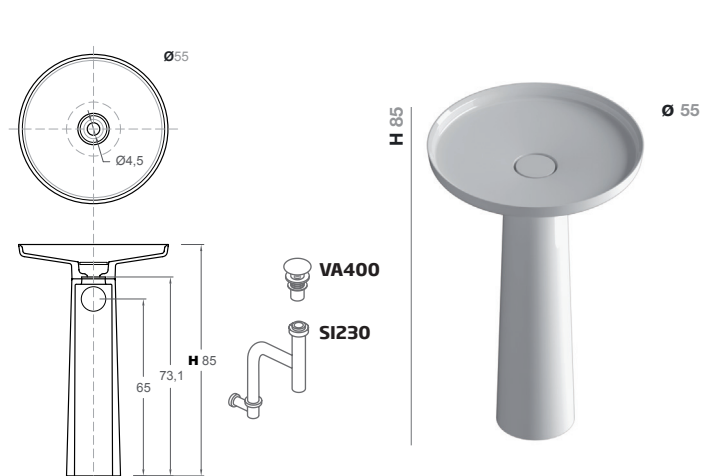

BW001+BW010

Cod.

Topsolid B

Lavabo / Washbasin	BW001
Tótem / Totem	BW010

- Lavabo freestanding con tótem al suelo en Topsolid (B) brillo. Con orificio trasero para instalación del desagüe a pared. Válvula y sifón necesarios.
- Glossy Topsolid (B) freestanding washbasin and floor standing totem. With rear hole for drain installation on the wall. Required Click-clack waste and siphon.
- Lavabo et totem au sol en Topsolid (B) brillant. Avec trou derrière pour écoulement mural. Bonde et siphon nécessaires.
- Lavandino freestanding e totem al pavimento in Topsolid (B) lucido. Con foratura posteriore per installazione dello scarico alla parete. Valvola e sifone necessari.
- Freistehendes Waschbecken mit Bodenständer aus Topsolid (B) Hochglanz. Mit Abfluss hinten für eine Installation des Abflusses in der Wand. Armatur und Siphon notwendig.
- Отдельностоящая напольная раковина-колонна из материала Topsolid с глянцевой (B) отделкой. С задним отверстием для установки водослива в стену. Требуются донный клапан и сифон.

BOWL Topsolid

VA400

- Lavabo sobre encimera en Topsolid (B) brillo. Con orificio para desague. Sin rebosadero

- Topsolid Glossy (B) top mounted washbasin. With drain hole. Without overflow.

- Vasque à poser en Topsolid (B) brillant. Avec trou pour évacuation. Sans déversoir.