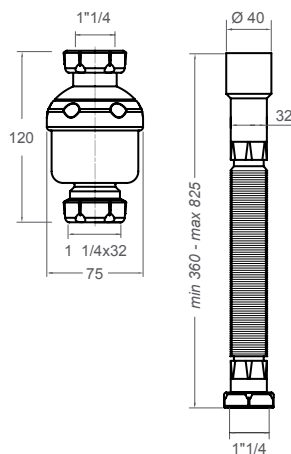

Cod.

Cr

SI230

SI225

- Sifón vertical para lavabo con tubo flexible para instalación al suelo en PVC blanco.
- Vertical siphon for washbasin with adjustable pipe for installation to the ground in white PVC.
- Siphon vertical pour lavabo avec tuyau flexible pour une installation au sol en PVC blanc.
- Sifone verticale per lavandino con tubo flessibile per installazione al pavimento in PVC bianco.
- Vertikaler Siphon für Waschbecken mit flexiblem Rohr aus weißem PVC für die Bodeninstallation.
- Вертикальный сифон для раковины из белого ПВХ с гибкой трубой для напольной установки.