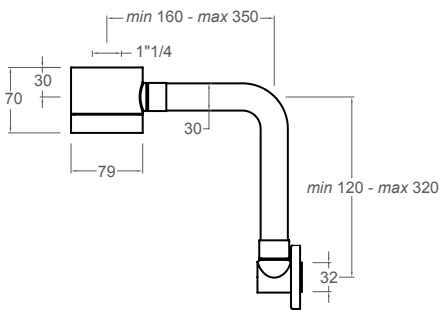

BOWL Topsolid

VA400

- Lavabo sobre encimera en Topsolid (B) brillo. Con orificio para desague. Sin rebosadero

- Topsolid Glossy (B) top mounted washbasin. With drain hole. Without overflow.

- Vasque à poser en Topsolid (B) brillant. Avec trou pour évacuation. Sans déversoir.

Cod.

RB001A

SI222

- Sifón ahorro espacio para lavabo con tubo ajustable.
- Space-saving siphon for washbasin with adjustable pipe.
- Siphon économie d'espace pour vaque avec tuyau adaptable.
- Sifone salvaspazio per lavabo con tubo regolabile.
- Siphon platzsparend für Waschbecken mit Rohr flexibel.
- Platzsparendes Siphon für Waschbecken, mit verstellbarem Anschlussstück.