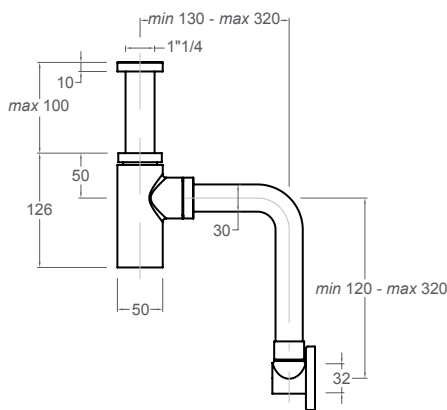

SI230

- Sifón para lavabo con tubo flexible en acabado Cromo brillo.
- Siphon for washbasin with adjustable pipe finished in Glossy Chrome .
- Siphon pour lavabo avec tuyau flexible en finition Chrome Brillant.
- Sifone per lavandino con tubo flessibile in finitura Cromo Lucido.
- Siphon für Waschbecken mit Rohr flexibel aus Hochglanz-Chrom oberfläche.
- Сифон для раковины с гибкой трубой, отделка «глянцевый хром».

Cod.

Cr

SI230