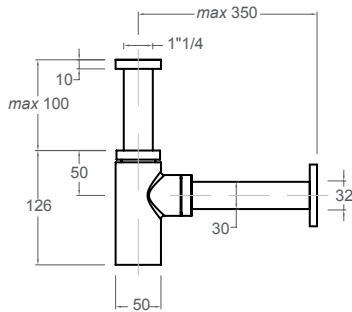

ACCESORIOS PARA LAVABO · WASHBASIN ACCESSORIES · COMPLÉMENTS POUR VASQUE · ACCESSORI PER LAVANDINO
· ZUBEHÖR FÜR WASHBECKEN · АКЦЕССУАРЫ ДЛЯ РАКОВИН

SI219

- Sifón para lavabo con tubo recto rígido en acabado Cromo brillo.
- Siphon for washbasin with adjustable pipe in Glossy Chrome finish.
- Siphon pour vasque avec tuyau droit rigide en finition Chrome Brillant.
- Sifone per lavandino con tubo dritto rigido in finitura Cromo Lucido.
- Siphon für Waschbecken mit Rohr gerade und starr aus Hochglanz-Chrom oberfläche.
- Сифон для раковины с трубой прямой жесткой в отделке блестящим хромом.

Cod.

Cr

SI219