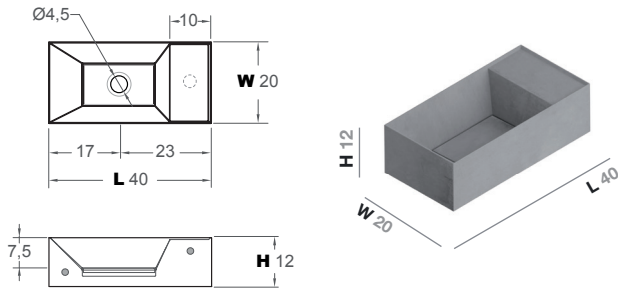

LAVABOS CEMENTSOLID · CEMENTSOLID WASHBASINS · VASQUES CEMENTSOLID · LAVANDINI CEMENTSOLID ·
WASCHBECKEN CEMENTSOLID · РАКОВИНЫ ИЗ МАТЕРИАЛА CEMENTSOLID

FACETT40 Cementsolid

VA420

- Lavabo sobre encimera o suspendido en Cementsolid. Con orificio para desagüe y posibilidad de orificio de grifería. Incluye anclajes a pared.
- Cementsolid wall mounted washbasin. With wall fixations and drain hole. A tap hole can be added if so desired free of charge.
- Vasque à poser ou à suspendre en Cementsolid. Avec trou pour évacuation et possibilité de trou pour robinetterie. Lavandino su piano di lavoro o sospeso in Cementsolid. Con foratura per scarico e possibilità di foratura per rubinetteria. Include ancoraggi alla parete.
- Waschbecken auf Arbeitsplatte oder hängend aus Cementsolid. Mit Öffnung für den Abfluss und Möglichkeit eines Hahnlochs. Wandverankerungen im Lieferumfang enthalten.
- Раковина на столешницу или подвесная из материала Cementsolid. С отверстием водослива и возможностью изготовления отверстия под смеситель. Настенные крепления в комплекте.

Cod.

LA600CS

- Tapa oculta desagüe en Cementsolid / Cementsolid drain cover / Bonde intégrée invisible en Cementsolid / Top con piletta nascosta in Solidsurface / Blende/Abdeckung für Ablauf, in Cementsolid / Скрытая крышка слива из материала Cementsolid

Cod.

LA602CS