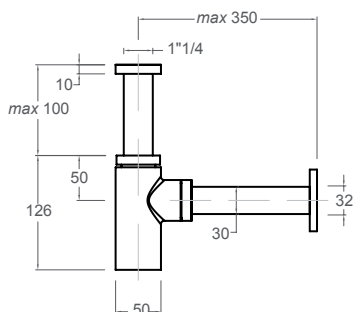

ACCESORIOS PARA LAVABO · WASHBASIN ACCESSORIES · COMPLÉMENTS POUR VASQUE · ACCESSORI PER LAVANDINO
· ZUBEHÖR FÜR WASHBECKEN · АКЦЕССУАРЫ ДЛЯ РАКОВИН

SI219

- Sifón para lavabo con tubo recto rígido en acabado Cromo brillo.
- Siphon for washbasin with adjustable pipe in Glossy Chrome finish.
- Siphon pour vasque avec tuyau droit rigide en finition Chrome Brillant.
- Sifone per lavandino con tubo dritto rigido in finitura Cromo Lucido.
- Siphon für Waschbecken mit Rohr gerade und starr aus Hochglanz-Chrom oberfläche.
- Сифон для раковины с трубой прямой жесткой в отделке блестящим хромом.

Cod.

Cr

SI219