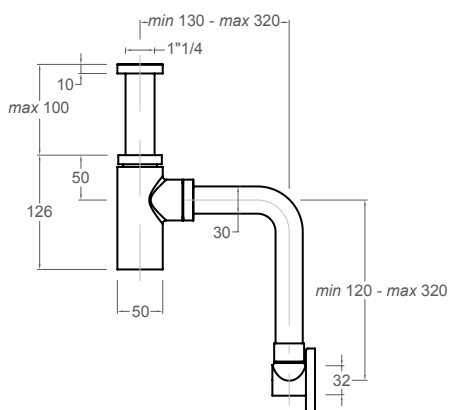

SI230

- Sifón para lavabo con tubo flexible en acabado Cromo brillo.
- Siphon for washbasin with adjustable pipe finished in Glossy Chrome .
- Siphon pour lavabo avec tuyau flexible en finition Chrome Brillant.
- Sifone per lavandino con tubo flessibile in finitura Cromo Lucido.
- Siphon für Waschbecken mit Rohr flexibel aus Hochglanz-Chrom oberfläche.
- Сифон для раковины с гибкой трубой, отделка «глянцевый хром».

Cod.

Cr

SI230