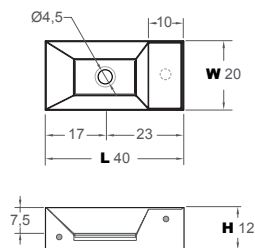

FACETT40 Solidsurface

VA420

- Lavabo sobre encimera o suspendido en Solidsurface. Con orificio para desagüe y posibilidad de orificio de grifería. Incluye anclajes a pared.
- Solidsurface wall mounted washbasin. With wall fixations and drain hole. A tap hole can be added if so desired free of charge.
- Vasque à poser ou à suspendre en Solidsurface mat. Avec trou pour évacuation et possibilité de trou pour robinetterie.
- Lavandino su piano di lavoro o sospeso in Solidsurface opaco. Con foratura per scarico e possibilità di foratura per rubinetteria. Include ancoraggi alla parete.
- Waschbecken auf Arbeitsplatte oder hängend aus Solidsurface. Mit Öffnung für den Abfluss und Möglichkeit eines Hahnlochs. Wandverankerungen im Lieferumfang enthalten.
- Раковина на столешницу или подвесная из материала Solidsurface. С отверстием водослива и возможностью изготовления отверстия под смеситель. Настенные крепления в комплекте.

Cod.

LA600

- Tapa oculta desagüe en Solidsurface / Solidsurface drain cover / Bonde intégrée invisible en Solidsurface / Top con piletta nascosta in Solidsurface / Blende/Abdeckung für Ablauf, in Solidsurface / Скрытая крышка слива из материала Solidsurface