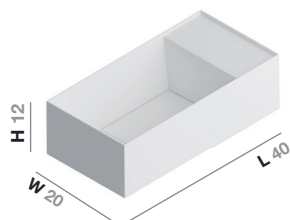

FACETT40 Solidsurface

VA420

- Lavabo sobre encimera o suspendido en Solidsurface. Con orificio para desagüe y posibilidad de orificio de grifería. Incluye anclajes a pared.
- Solidsurface wall mounted washbasin. With wall fixations and drain hole. A tap hole can be added if so desired free of charge.
- Vasque à poser ou à suspendre en Solidsurface mat. Avec trou pour évacuation et possibilité de trou pour robinetterie.
- Lavandino su piano di lavoro o sospeso in Solidsurface opaco. Con foratura per scarico e possibilità di foratura per rubinetteria. Include ancoraggi alla parete.
- Waschbecken auf Arbeitsplatte oder hängend aus Solidsurface. Mit Öffnung für den Abfluss und Möglichkeit eines Hahnlochs. Wandverankerungen im Lieferumfang enthalten.
- Раковина на столешницу или подвесная из материала Solidsurface. С отверстием водослива и возможностью изготовления отверстия под смеситель. Настенные крепления в комплекте.

Cod.

LA600

- Tapa oculta desagüe en Solidsurface / Solidsurface drain cover / Bonde intégrée invisible en Solidsurface / Top con piletta nascosta in Solidsurface / Blende/Abdeckung für Ablauf, in Solidsurface / Скрытая крышка слива из материала Solidsurface