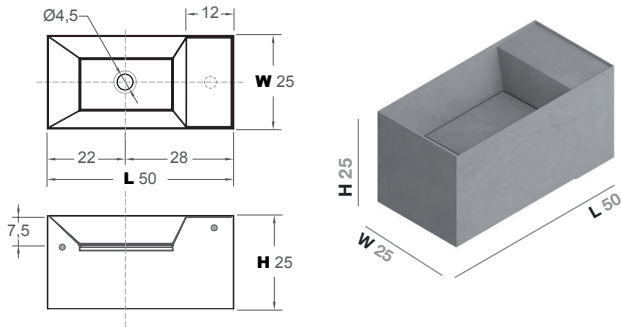

LAVABOS CEMENTSOLID · CEMENTSOLID WASHBASINS · VASQUES CEMENTSOLID · LAVANDINI CEMENTSOLID ·
WASCHBECKEN CEMENTSOLID · РАКОВИНЫ ИЗ МАТЕРИАЛА CEMENTSOLID

FACETT50 Cementsolid

VA420

- Lavabo sobre encimera o suspendido en Cementsolid. Con orificio para desagüe y posibilidad de orificio de grifería. Incluye anclajes a pared.
- Cementsolid wall mounted washbasin. With wall fixations and drain hole. A tap hole can be added if so desired free of charge.
- Vasque à poser ou à suspendre en Cementsolid. Avec trou pour évacuation et possibilité de trou pour robinetterie. Lavandino su piano di lavoro o sospeso in Cementsolid. Con foratura per scarico e possibilità di foratura per rubinetteria. Include ancoraggi alla parete.
- Waschbecken auf Arbeitsplatte oder hängend aus Cementsolid. Mit Öffnung für den Abfluss und Möglichkeit eines Hahnlochs. Wandverankerungen im Lieferumfang enthalten.
- Раковина на столешницу или подвесная из материала Cementsolid. С отверстием водослива и возможностью изготовления отверстия под смеситель. Настенные крепления в комплекте.

Cod.

LA601CS

- Tapa oculta desagüe en Cementsolid / Cementsolid drain cover / Bonde intégrée invisible en Cementsolid / Top con piletta nascosta in Solidsurface / Blende/Abdeckung für Ablauf, in Cementsolid / Скрытая крышка слива из материала Cementsolid

Cod.

LA603CS