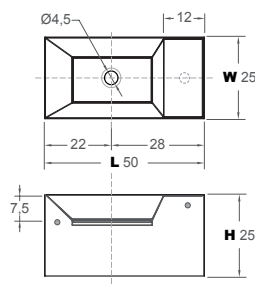

Cod.

LA600

- Tapa oculta desagüe en Solidsurface / Solidsurface drain cover / Bonde intégrée invisible en Solidsurface / Top con piletta nascosta in Solidsurface / Blende/Abdeckung für Ablauf, in Solidsurface / Скрытая крышка слива из материала Solidsurface

Cod.

LA602

FACETT50 Solidsurface

VA420

- Lavabo sobre encimera o suspendido en Solidsurface mate. Con orificio para desagüe y posibilidad de orificio de grifería. Incluye anclajes a pared.
- Matt Solidsurface wall mounted washbasin. With wall fixations and drain hole. A tap hole can be added if so desired free of charge.
- Vasque à poser ou à suspendre en Solidsurface mat. Avec trou pour évacuation et possibilité de trou pour robinetterie.
- Lavandino su piano di lavoro o sospeso in Solidsurface opaco. Con foratura per scarico e possibilità di foratura per rubinetteria. Include ancoraggi alla parete.
- Waschbecken auf Arbeitsplatte oder hängend aus Solidsurface. Mit Öffnung für den Abfluss und Möglichkeit eines Hahnlochs. Wandverankerungen im Lieferumfang enthalten.
- Раковина на столешницу или подвесная из материала Solidsurface. С отверстием водослива и возможностью изготовления отверстия под смеситель. Настенные крепления в комплекте.