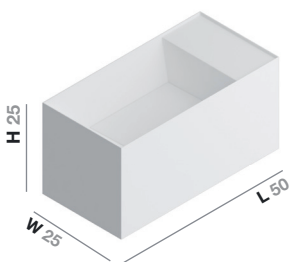

Cod.

LA600

- Tapa oculta desagüe en Solidsurface / Solidsurface drain cover / Bonde intégrée invisible en Solidsurface / Top con piletta nascosta in Solidsurface / Blende/Abdeckung für Ablauf, in Solidsurface / Скрытая крышка слива из материала Solidsurface

Cod.

LA602

FACETT50 Solidsurface

VA420

- Lavabo sobre encimera o suspendido en Solidsurface mate. Con orificio para desagüe y posibilidad de orificio de grifería. Incluye anclajes a pared.
- Matt Solidsurface wall mounted washbasin. With wall fixations and drain hole. A tap hole can be added if so desired free of charge.
- Vasque à poser ou à suspendre en Solidsurface mat. Avec trou pour évacuation et possibilité de trou pour robinetterie.
- Lavandino su piano di lavoro o sospeso in Solidsurface opaco. Con foratura per scarico e possibilità di foratura per rubinetteria. Include ancoraggi alla parete.
- Waschbecken auf Arbeitsplatte oder hängend aus Solidsurface. Mit Öffnung für den Abfluss und Möglichkeit eines Hahnlochs. Wandverankerungen im Lieferumfang enthalten.
- Раковина на столешницу или подвесная из материала Solidsurface. С отверстием водослива и возможностью изготовления отверстия под смеситель. Настенные крепления в комплекте.