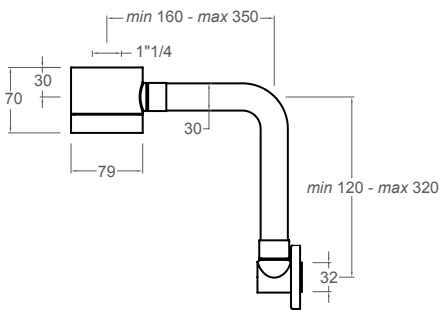

Cod.

RB001A

SI222

- Sifón ahorro espacio para lavabo con tubo ajustable.
- Space-saving siphon for washbasin with adjustable pipe.
- Siphon économie d'espace pour vaque avec tuyau adaptable.
- Sifone salvaspazio per lavabo con tubo regolabile.
- Siphon platzsparend für Waschbecken mit Rohr flexibel.
- Platzsparendes Siphon für Waschbecken, mit verstellbarem Anschlussstück.