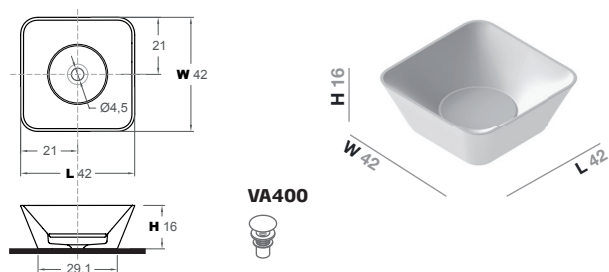

Cod.

Lavabo / Washbasin

**FL001**

FLUENT Solidsurface

- Lavabo freestanding en Solidsurface mate. Con orificio trasero para instalación del desagüe a pared. Válvula y sifón necesarios.
- Matt Solidsurface freestanding washbasin. With rear hole for installation on the wall. Required Click-clack waste and siphon.
- Lavabo sur pied en Solidsurface Matt. Avec trou à l'arrière pour l'installation de l'écoulement au mur. Bonde et siphon nécessaires.
- Lavandino freestanding in Solidsurface opaco. Con foratura posteriore per l'installazione dello scarico alla parete. Valvola e sifone necessari.
- Freistehendes Waschbecken aus mattem Solidsurface. Mit Abfluss hinten für eine Installation des Abflusses in der Wand. Armatur und Siphon notwendig.
- Отдельностоящая раковина из материала Solidsurface. С задним отверстием для установки водослива в стену. Требуются донный клапан и сифон.

- Lavabo sobre encimera en Solidsurface mate. Con orificio para desagüe y tapa oculta desagüe. Sin rebosadero.
- Matt Solidsurface top mounted washbasin. With drain hole and drain cover. Without overflow.
- Lavabo sur plan en Solidsurface Mat. Avec trou pour évacuation et bonde intégrée invisible. Sans déversoir.
- Lavandino su piano di lavoro in Solidsurface opaco. Con foratura per scarico e top con piletta nascosta. Senza overflow.
- Waschbecken auf Arbeitsplatte aus Solidsurface. Mit Öffnung für den Abfluss und Blende/Abdeckung für Ablauf. Ohne Überlauf.
- Раковина на столешницу из материала Solidsurface. С отверстием водослива и скрытая крышка слива. Без переливного отверстия.