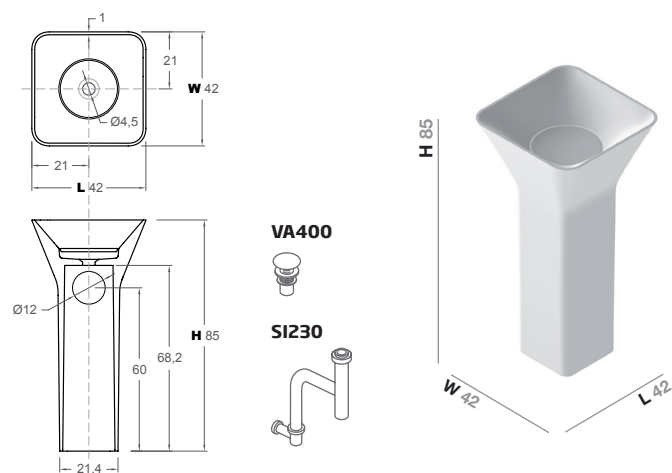

FLUENT Solidsurface

- Lavabo freestanding en Solidsurface mate. Instalación del desagüe al suelo. Válvula y sifón vertical necesarios para la instalación.
- Matt Solidsurface freestanding washbasin. Required Click-clack waste and siphon for drain installation on the ground.
- Lavabo sur pied en Solidsurface Matt. Installation de l'écoulement au sol. Bonde et siphon vertical nécessaires pour l'installation.
- Lavandino opaco freestanding in Solidsurface opaco. Installazione dello scarico al pavimento. Valvola e sifone verticale necessari per l'installazione.
- Freistehendes Waschbecken aus Solidsurface. Installation des Abflusses im Boden. Armatur und vertikaler Siphon für die Installation notwendig.
- Отдельностоящая раковина из материала Solidsurface. Установка водослива в пол. Для установки требуются донный клапан и вертикальный сифон.

Cod.

Lavabo / Washbasin

**FL001**

FLUENT Solidsurface

- Lavabo freestanding en Solidsurface mate. Con orificio trasero para instalación del desagüe a pared. Válvula y sifón necesarios.
- Matt Solidsurface freestanding washbasin. With rear hole for installation on the wall. Required Click-clack waste and siphon.
- Lavabo sur pied en Solidsurface Matt. Avec trou à l'arrière pour l'installation de l'écoulement au mur. Bonde et siphon nécessaires.
- Lavandino freestanding in Solidsurface opaco. Con foratura posteriore per l'installazione dello scarico alla parete. Valvola e sifone necessari.
- Freistehendes Waschbecken aus mattem Solidsurface. Mit Abfluss hinten für eine Installation des Abflusses in der Wand. Armatur und Siphon notwendig.
- Отдельностоящая раковина из материала Solidsurface. С задним отверстием для установки водослива в стену. Требуются донный клапан и сифон.