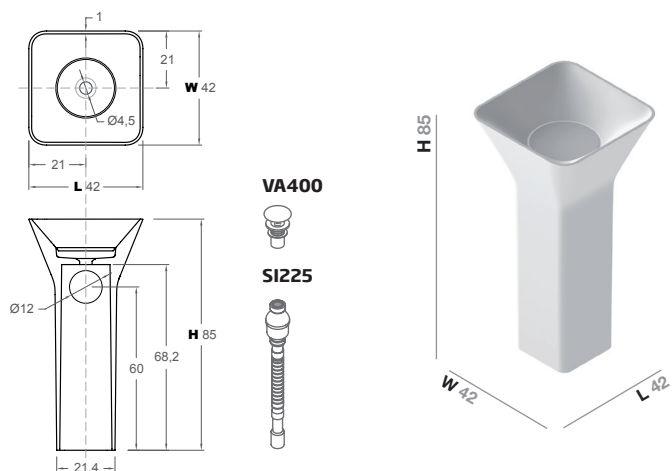

LAVABOS SOLIDSURFACE · SOLIDSURFACE WASHBASINS · VASQUES SOLIDSURFACE · LAVANDINI SOLIDSURFACE ·
WASCHBECKEN SOLIDSURFACE · РАКОВИНЫ ИЗ МАТЕРИАЛА SOLIDSURFACE

FLUENT Solidsurface

- Lavabo freestanding en Solidsurface mate. Instalación del desagüe al suelo. Válvula y sifón vertical necesarios para la instalación.
- Matt Solidsurface freestanding washbasin. Required Click-clack waste and siphon for drain installation on the ground.
- Lavabo sur pied en Solidsurface Matt. Installation de l'écoulement au sol. Bonde et siphon vertical nécessaires pour l'installation.
- Lavandino opaco freestanding in Solidsurface opaco. Installazione dello scarico al pavimento. Valvola e sifone verticale necessari per l'installazione.
- Freistehendes Waschbecken aus Solidsurface. Installation des Abflusses im Boden. Armatur und vertikaler Siphon für die Installation notwendig.
- Отдельностоящая раковина из материала Solidsurface. Установка водослива в пол. Для установки требуются донный клапан и вертикальный сифон.

Cod.

Lavabo / Washbasin

FL001

FLUENT Solidsurface