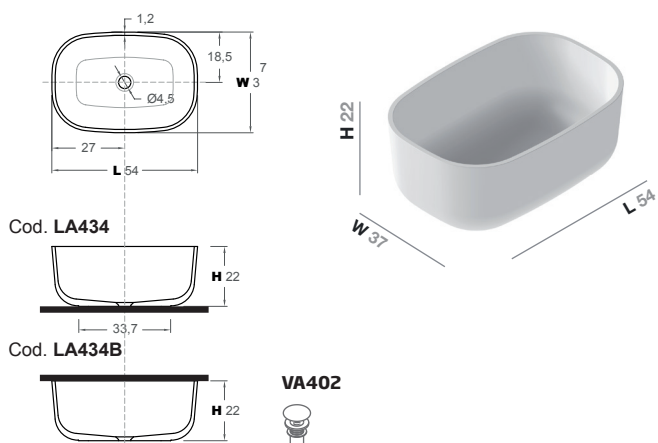

FONTAIN30 Solidsurface

- Lavabo sobre encimera en Solidsurface mate. Con orificio para desagüe. Sin rebosadero.
- Matt Solidsurface top mounted washbasin. With drain hole. Without overflow.
- Lavabo sur plan en Solidsurface Mat. Avec trou pour évacuation. Sans déversoir.
- Lavandino su piano di lavoro in Solidsurface opaco. Con foratura per scarico. Senza overflow.
- Waschbecken auf Arbeitsplatte aus mattem Solidsurface. Mit Öffnung für den Abfluss. Ohne Überlauf.
- Раковина на или под столешницу из материала Solidsurface с матовой отделкой. С отверстием водослива. Без переливного отверстия.

Cod.

LA433

FONTAIN22 Solidsurface

- Lavabo sobre o bajo encimera en Solidsurface mate. Con orificio para desagüe. Sin rebosadero.
- Matt Solidsurface top mounted or under-mount washbasin. With drain hole. Without overflow.
- Vasque à poser ou sous plan en Solidsurface mat. Avec trou pour évacuation. Sans déversoir.
- Lavandino su o sotto piano di lavoro in Solidsurface opaco. Con foratura per scarico. Senza overflow.
- Waschbecken auf oder unter Arbeitsplatte aus mattem Solidsurface. Mit Öffnung für den Abfluss. Ohne Überlauf.
- Раковина на или под столешницу из материала Solidsurface с матовой отделкой. С отверстием водослива. Без переливного отверстия.

Cod.

RB001A

SI222

- Sifón ahorro espacio para lavabo con tubo ajustable.
- Space-saving siphon for washbasin with adjustable pipe.
- Siphon économie d'espace pour vaque avec tuyau adaptable.
- Sifone salvaspazio per lavabo con tubo regolabile.
- Siphon platzsparend für Waschbecken mit Rohr flexibel.
- Platzsparendes Siphon für Waschbecken, mit verstellbarem Anschlussstück.