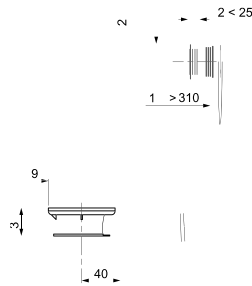

ACCESORIOS PARA LAVABO · WASHBASIN ACCESSORIES · COMPLÉMENTS POUR VASQUE · ACCESSORI PER LAVANDINO
· ZUBEHÖR FÜR WASHBECKEN · АКЦЕССУАРЫ ДЛЯ РАКОВИН

RB001

- Kit rebosadero para lavabo.
- Washbasin overflow kit.
- Kit de déversoir pour vasque.
- Kit scarico per lavandino.
- Überlaufbausatz für Waschbecken.
- Комплект водослива для раковины.

Cod.

RB001A