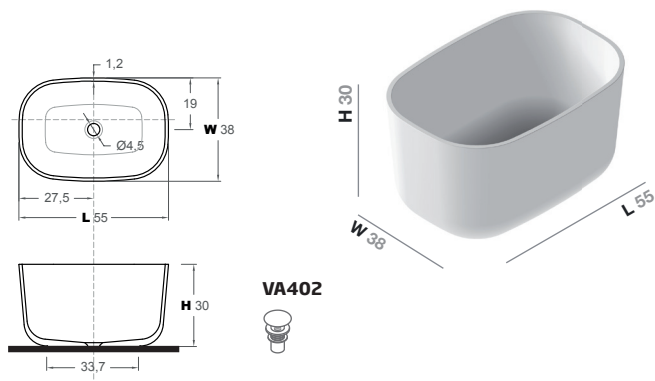

FONTAIN30 Solidsurface

- Lavabo sobre encimera en Solidsurface mate. Con orificio para desagüe. Sin rebosadero.
- Matt Solidsurface top mounted washbasin. With drain hole. Without overflow.
- Lavabo sur plan en Solidsurface Mat. Avec trou pour évacuation. Sans déversoir.
- Lavandino su piano di lavoro in Solidsurface opaco. Con foratura per scarico. Senza overflow.
- Waschbecken auf Arbeitsplatte aus mattem Solidsurface. Mit Öffnung für den Abfluss. Ohne Überlauf.
- Раковина на или под столешницу из материала Solidsurface с матовой отделкой. С отверстием водослива. Без переливного отверстия.

Cod.

LA433

FONTAIN22 Solidsurface

- Lavabo sobre o bajo encimera en Solidsurface mate. Con orificio para desagüe. Sin rebosadero.
- Matt Solidsurface top mounted or under-mount washbasin. With drain hole. Without overflow.
- Vasque à poser ou sous plan en Solidsurface mat. Avec trou pour évacuation. Sans déversoir.
- Lavandino su o sotto piano di lavoro in Solidsurface opaco. Con foratura per scarico. Senza overflow.
- Waschbecken auf oder unter Arbeitsplatte aus mattem Solidsurface. Mit Öffnung für den Abfluss. Ohne Überlauf.
- Раковина на или под столешницу из материала Solidsurface с матовой отделкой. С отверстием водослива. Без переливного отверстия.