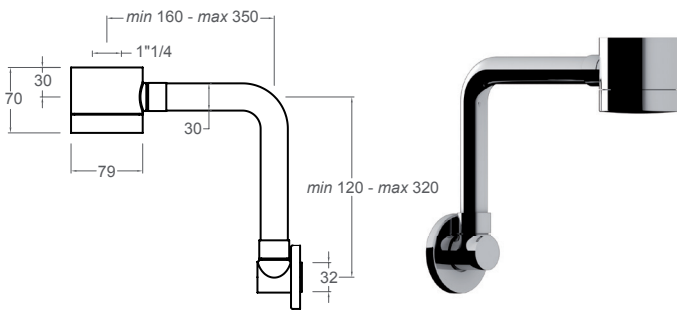

FONTAIN30 Solidsurface

- Lavabo sobre encimera en Solidsurface mate. Con orificio para desagüe. Sin rebosadero.
- Matt Solidsurface top mounted washbasin. With drain hole. Without overflow.
- Lavabo sur plan en Solidsurface Mat. Avec trou pour évacuation. Sans déversoir.
- Lavandino su piano di lavoro in Solidsurface opaco. Con foratura per scarico. Senza overflow.
- Waschbecken auf Arbeitsplatte aus mattem Solidsurface. Mit Öffnung für den Abfluss. Ohne Überlauf.
- Раковина на или под столешницу из материала Solidsurface с матовой отделкой. С отверстием водослива. Без переливного отверстия.

Cod.

LA433

FONTAIN22 Solidsurface

- Lavabo sobre o bajo encimera en Solidsurface mate. Con orificio para desagüe. Sin rebosadero.
- Matt Solidsurface top mounted or under-mount washbasin. With drain hole. Without overflow.
- Vasque à poser ou sous plan en Solidsurface mat. Avec trou pour évacuation. Sans déversoir.
- Lavandino su o sotto piano di lavoro in Solidsurface opaco. Con foratura per scarico. Senza overflow.
- Waschbecken auf oder unter Arbeitsplatte aus mattem Solidsurface. Mit Öffnung für den Abfluss. Ohne Überlauf.
- Раковина на или под столешницу из материала Solidsurface с матовой отделкой. С отверстием водослива. Без переливного отверстия.

Cod.

RB001A

SI222

- Sifón ahorro espacio para lavabo con tubo ajustable.
- Space-saving siphon for washbasin with adjustable pipe.
- Siphon économie d'espace pour vaque avec tuyau adaptable.
- Sifone salvaspazio per lavabo con tubo regolabile.
- Siphon platzsparend für Waschbecken mit Rohr flexibel.
- Platzsparendes Siphon für Waschbecken, mit verstellbarem Anschlussstück.