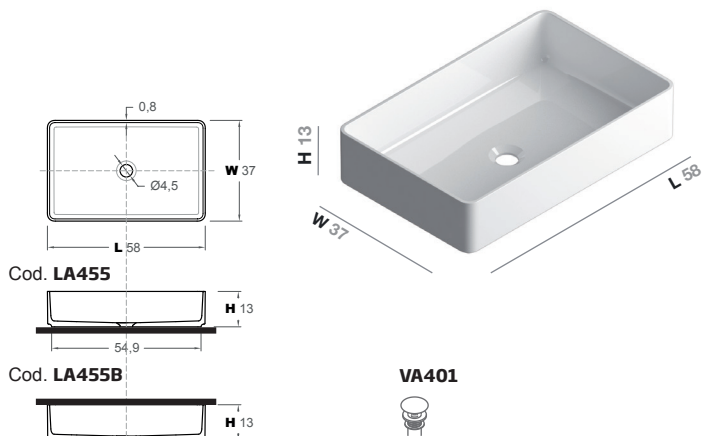

Cod. LA453

Cod. LA453B

- Lavabo sobre o bajo encimera en Topsolid. Con orificio para desagüe. Sin rebosadero.
- Topsolid top mounted or under mounted washbasin. With drain hole. Without overflow.
- Vasque à poser ou sous plan en Topsolid. Avec trou pour évacuation. Sans déversoir.
- Lavandino su o sotto piano di lavoro in Topsolid. Con foratura per scarico. Senza overflow.
- Waschbecken auf oder unter Arbeitsplatte in Topsolid. Mit Öffnung für den Abfluss. Ohne Überlauf.
- Раковина на или под столешницу из материала Topsolid. С отверстием водослива. Без переливного отверстия.

Cod.	Topsolid B	Topsolid M
LA453		
LA453B		

GLAZE 37 Topsolid

Cod. LA454

Cod. LA454B

- Lavabo sobre o bajo encimera en Topsolid. Con orificio para desagüe. Sin rebosadero.
- Topsolid top mounted or under mounted washbasin. With drain hole. Without overflow.
- Vasque à poser ou sous plan en Topsolid. Avec trou pour évacuation. Sans déversoir.
- Lavandino su o sotto piano di lavoro in Topsolid. Con foratura per scarico. Senza overflow.
- Waschbecken auf oder unter Arbeitsplatte in Topsolid. Mit Öffnung für den Abfluss. Ohne Überlauf.
- Раковина на или под столешницу из материала Topsolid. С отверстием водослива. Без переливного отверстия.

Cod.	Topsolid B	Topsolid M
LA454		
LA454B		

GLAZE 58 Topsolid

Cod. LA455

Cod. LA455B

- Lavabo sobre o bajo encimera en Topsolid. Con orificio para desagüe. Sin rebosadero.
- Topsolid top mounted or under mounted washbasin. With drain hole. Without overflow.
- Vasque à poser ou sous plan en Topsolid. Avec trou pour évacuation. Sans déversoir.
- Lavandino su o sotto piano di lavoro in Topsolid. Con foratura per scarico. Senza overflow.
- Waschbecken auf oder unter Arbeitsplatte in Topsolid. Mit Öffnung für den Abfluss. Ohne Überlauf.
- Раковина на или под столешницу из материала Topsolid. С отверстием водослива. Без переливного отверстия.