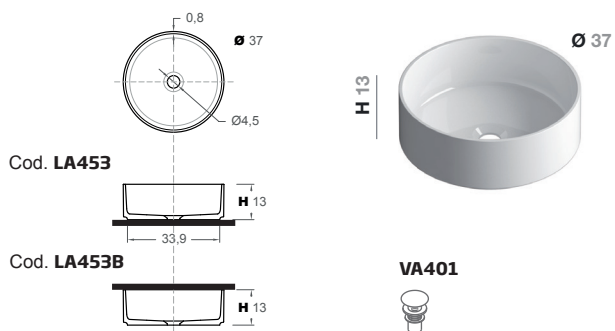

Cod. LA453

Cod. LA453B

- Lavabo sobre o bajo encimera en Topsolid. Con orificio para desagüe. Sin rebosadero.
- Topsolid top mounted or under mounted washbasin. With drain hole. Without overflow.
- Vasque à poser ou sous plan en Topsolid. Avec trou pour évacuation. Sans déversoir.
- Lavandino su o sotto piano di lavoro in Topsolid. Con foratura per scarico. Senza overflow.
- Waschbecken auf oder unter Arbeitsplatte in Topsolid. Mit Öffnung für den Abfluss. Ohne Überlauf.
- Раковина на или под столешницу из материала Topsolid. С отверстием водослива. Без переливного отверстия.

Cod.	Topsolid B	Topsolid M
LA453		
LA453B		

GLAZE 37 Topsolid

Cod. LA454

Cod. LA454B

- Lavabo sobre o bajo encimera en Topsolid. Con orificio para desagüe. Sin rebosadero.
- Topsolid top mounted or under mounted washbasin. With drain hole. Without overflow.
- Vasque à poser ou sous plan en Topsolid. Avec trou pour évacuation. Sans déversoir.
- Lavandino su o sotto piano di lavoro in Topsolid. Con foratura per scarico. Senza overflow.
- Waschbecken auf oder unter Arbeitsplatte in Topsolid. Mit Öffnung für den Abfluss. Ohne Überlauf.
- Раковина на или под столешницу из материала Topsolid. С отверстием водослива. Без переливного отверстия.