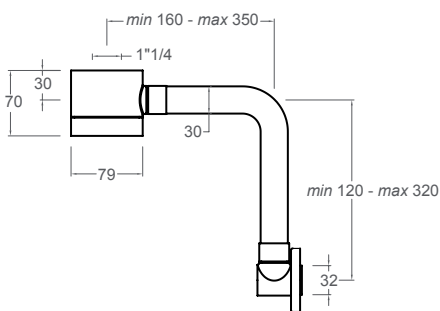

Cod.	Topsolid B	Topsolid M
LA454		
LA454B		

GLAZE 58 Topsolid

Cod. LA455

Cod. LA455B

- Lavabo sobre o bajo encimera en Topsolid. Con orificio para desagüe. Sin rebosadero.
- Topsolid top mounted or under mounted washbasin. With drain hole. Without overflow.
- Vasque à poser ou sous plan en Topsolid. Avec trou pour évacuation. Sans déversoir.
- Lavandino su o sotto piano di lavoro in Topsolid. Con foratura per scarico. Senza overflow.
- Waschbecken auf oder unter Arbeitsplatte in Topsolid. Mit Öffnung für den Abfluss. Ohne Überlauf.
- Раковина на или под столешницу из материала Topsolid. С отверстием водослива. Без переливного отверстия.

Cod.

RB001A

SI222

- Sifón ahorro espacio para lavabo con tubo ajustable.
- Space-saving siphon for washbasin with adjustable pipe.
- Siphon économie d'espace pour vaque avec tuyau adaptable.
- Sifone salvaspazio per lavabo con tubo regolabile.
- Siphon platzsparend für Waschbecken mit Rohr flexibel.
- Platzsparendes Siphon für Waschbecken, mit verstellbarem Anschlussstück.