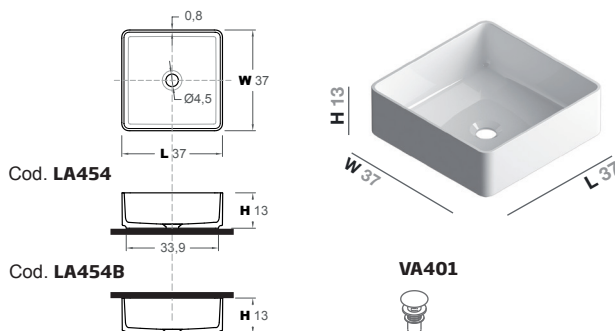

Cod. LA453

Cod. LA453B

- Lavabo sobre o bajo encimera en Topsolid. Con orificio para desagüe. Sin rebosadero.
- Topsolid top mounted or under mounted washbasin. With drain hole. Without overflow.
- Vasque à poser ou sous plan en Topsolid. Avec trou pour évacuation. Sans déversoir.
- Lavandino su o sotto piano di lavoro in Topsolid. Con foratura per scarico. Senza overflow.
- Waschbecken auf oder unter Arbeitsplatte in Topsolid. Mit Öffnung für den Abfluss. Ohne Überlauf.
- Раковина на или под столешницу из материала Topsolid. С отверстием водослива. Без переливного отверстия.

Cod.	Topsolid B	Topsolid M
LA453		
LA453B		

GLAZE 37 Topsolid

Cod. LA454

Cod. LA454B

- Lavabo sobre o bajo encimera en Topsolid. Con orificio para desagüe. Sin rebosadero.
- Topsolid top mounted or under mounted washbasin. With drain hole. Without overflow.
- Vasque à poser ou sous plan en Topsolid. Avec trou pour évacuation. Sans déversoir.
- Lavandino su o sotto piano di lavoro in Topsolid. Con foratura per scarico. Senza overflow.
- Waschbecken auf oder unter Arbeitsplatte in Topsolid. Mit Öffnung für den Abfluss. Ohne Überlauf.
- Раковина на или под столешницу из материала Topsolid. С отверстием водослива. Без переливного отверстия.

Cod.	Topsolid B	Topsolid M
LA454		
LA454B		

GLAZE 58 Topsolid

Cod. LA455

Cod. LA455B

- Lavabo sobre o bajo encimera en Topsolid. Con orificio para desagüe. Sin rebosadero.
- Topsolid top mounted or under mounted washbasin. With drain hole. Without overflow.
- Vasque à poser ou sous plan en Topsolid. Avec trou pour évacuation. Sans déversoir.
- Lavandino su o sotto piano di lavoro in Topsolid. Con foratura per scarico. Senza overflow.
- Waschbecken auf oder unter Arbeitsplatte in Topsolid. Mit Öffnung für den Abfluss. Ohne Überlauf.
- Раковина на или под столешницу из материала Topsolid. С отверстием водослива. Без переливного отверстия.