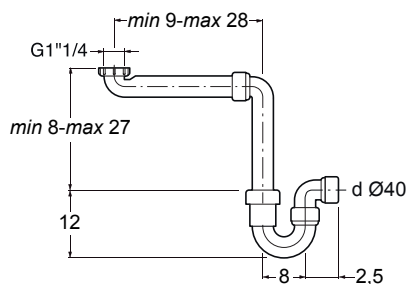

- Sifón ahorro espacio para lavabo con tubo ajustable.
- Space-saving siphon for washbasin with adjustable pipe.
- Siphon économie d'espace pour vaque avec tuyau adaptable.
- Sifone salvaspazio per lavabo con tubo regolabile.
- Siphon platzsparend für Waschbecken mit Rohr flexibel.
- Platzsparendes Siphon für Waschbecken, mit verstellbarem Anschlussstück.

Cod.

B

Cr

SI222

SI201