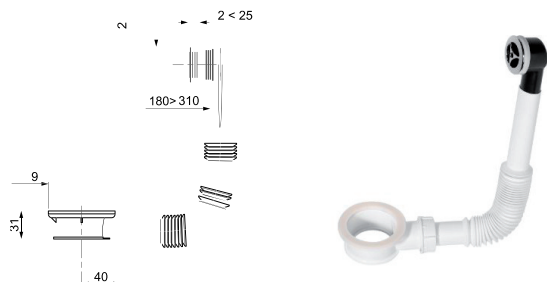

ACCESORIOS PARA LAVABO · WASHBASIN ACCESSORIES · COMPLÉMENTS POUR VASQUE · ACCESSORI PER LAVANDINO
· ZUBEHÖR FÜR WASCHBECKEN · АКЦЕССУАРЫ ДЛЯ РАКОВИНЫ

RB001

- Kit rebosadero para lavabo.
- Washbasin overflow kit.
- Kit de déversoir pour vasque.
- Kit scarico per lavandino.
- Überlaufbausatz für Waschbecken.
- Комплект водослива для раковины.

Cod.

RB001A