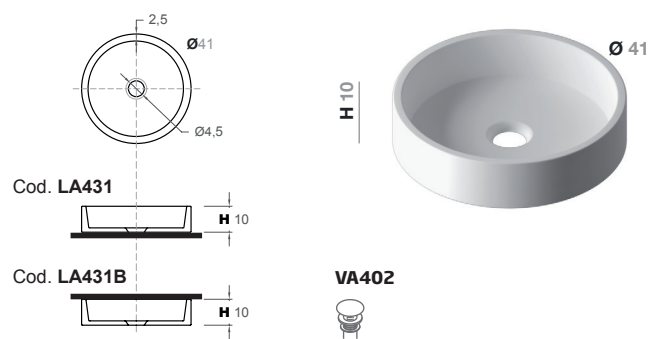

L A 4 3 1

LAVABOS / WASHBASINS

FICHA TÉCNICA · DATA SHEET

: inbani

LAVABOS SOLIDSURFACE · SOLIDSURFACE WASHBASINS · VASQUES SOLIDSURFACE · LAVANDINI SOLIDSURFACE ·
WASCHBECKEN SOLIDSURFACE · РАКОВИНЫ ИЗ МАТЕРИАЛА SOLIDSURFACE

LA431 Solidsurface

- Lavabo sobre o bajo encimera en Solidsurface mate. Con orificio para desagüe. Sin rebosadero.
- Matt Solidsurface round top mounted or under mounted washbasin. With drain hole. Without overflow.
- Vasque à poser ou sous plan en Solidsurface mat. Avec trou pour évacuation. Sans déversoir.
- Lavandino su o sotto piano di lavoro in Solidsurface opaco. Con foratura per scarico. Senza overflow.
- Waschbecken auf oder unter Arbeitsplatte aus mattem Solidsurface. Mit Öffnung für den Abfluss. Ohne Überlauf.
- Раковина на или под столешницу из материала Solidsurface с матовой отделкой. С отверстием водослива. Без переливного отверстия.