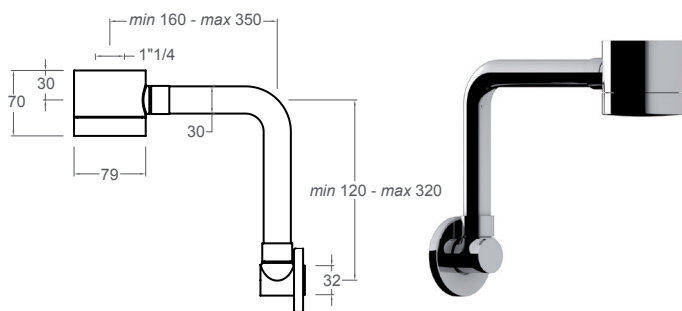

LA431 Solidsurface

- Lavabo sobre o bajo encimera en Solidsurface mate. Con orificio para desagüe. Sin rebosadero.
- Matt Solidsurface round top mounted or under mounted washbasin. With drain hole. Without overflow.
- Vasque à poser ou sous plan en Solidsurface mat. Avec trou pour évacuation. Sans déversoir.
- Lavandino su o sotto piano di lavoro in Solidsurface opaco. Con foratura per scarico. Senza overflow.
- Waschbecken auf oder unter Arbeitsplatte aus mattem Solidsurface. Mit Öffnung für den Abfluss. Ohne Überlauf.
- Раковина на или под столешницу из материала Solidsurface с матовой отделкой. С отверстием водослива. Без переливного отверстия.

Cod.

RB001A

SI222

- Sifón ahorro espacio para lavabo con tubo ajustable.
- Space-saving siphon for washbasin with adjustable pipe.
- Siphon économie d'espace pour vaque avec tuyau adaptable.
- Sifone salvaspazio per lavabo con tubo regolabile.
- Siphon platzsparend für Waschbecken mit Rohr flexibel.
- Platzsparendes Siphon für Waschbecken, mit verstellbarem Anschlussstück.

Cod.

B

Cr

SI222

SI201

- Sifón ahorro espacio para lavabo con tubo modificable en PVC blanco.
- Space-saving siphon for washbasin with adjustable pipe in white PVC.
- Siphon économie d'espace pour lavabo avec tuyau modifiable en PVC blanc.
- Sifone risparmio spazio per lavandino con tubo modificabile in PVC bianco.
- Siphon platzsparend für Waschbecken mit Rohr veränderbar aus weißem PVC.
- Сифон экономящий пространство для раковины с трубой модифицируемой в белого ПВХ.