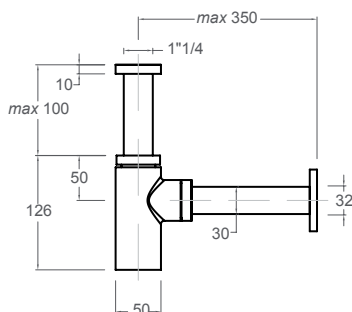

ACCESORIOS PARA LAVABO · WASHBASIN ACCESSORIES · COMPLÉMENTS POUR VASQUE · ACCESSORI PER LAVANDINO
· ZUBEHÖR FÜR WASHBECKEN · АКЦЕСУАРЫ ДЛЯ РАКОВИН

SI219

- Sifón para lavabo con tubo recto rígido en acabado Cromo brillo.
- Siphon for washbasin with adjustable pipe in Glossy Chrome finish.
- Siphon pour vasque avec tuyau droit rigide en finition Chrome Brillant.
- Sifone per lavandino con tubo dritto rigido in finitura Cromo Lucido.
- Siphon für Waschbecken mit Rohr gerade und starr aus Hochglanz-Chrom oberfläche.
- Сифон для раковины с трубой прямой жесткой в отделке блестящим хромом.

Cod.

Cr

SI219