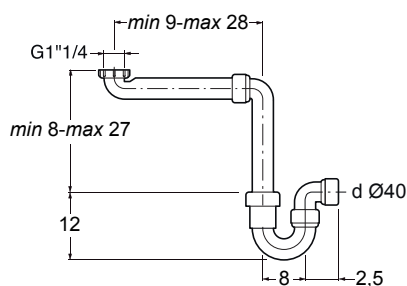

SI201

- Sifón ahorro espacio para lavabo con tubo modificable en PVC blanco.
- Space-saving siphon for washbasin with adjustable pipe in white PVC.
- Siphon économie d'espace pour lavabo avec tuyau modifiable en PVC blanc.
- Sifone risparmio spazio per lavandino con tubo modificabile in PVC bianco.
- Siphon platzsparend für Waschbecken mit Rohr veränderbar aus weißem PVC.
- Сифон экономящий пространство для раковины с трубой модифицируемой в белого ПВХ.

Cod.

PVP

SI201