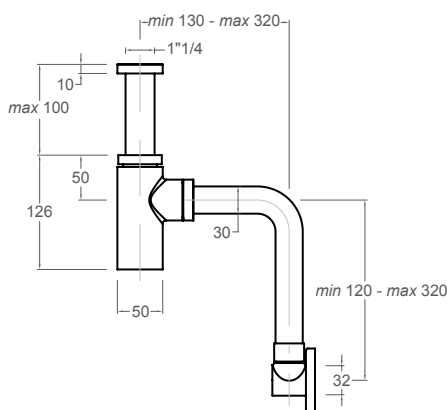

SI230

- Sifón para lavabo con tubo flexible en acabado Cromo brillo.
- Siphon for washbasin with adjustable pipe finished in Glossy Chrome .
- Siphon pour lavabo avec tuyau flexible en finition Chrome Brillant.
- Sifone per lavandino con tubo flessibile in finitura Cromo Lucido.
- Siphon für Waschbecken mit Rohr flexibel aus Hochglanz-Chrom oberfläche.
- Сифон для раковины с гибкой трубой, отделка «глянцевый хром».

Cod.

Cr

SI230