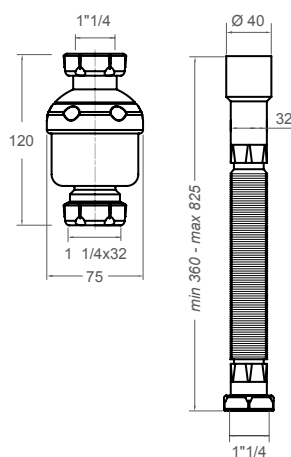

Cod.

Cr

SI230

SI225

- Sifón vertical para lavabo con tubo flexible para instalación al suelo en PVC blanco.
- Vertical siphon for washbasin with adjustable pipe for installation to the ground in white PVC.
- Siphon vertical pour lavabo avec tuyau flexible pour une installation au sol en PVC blanc.
- Sifone verticale per lavandino con tubo flessibile per installazione al pavimento in PVC bianco.
- Vertikaler Siphon für Waschbecken mit flexiblem Rohr aus weißem PVC für die Bodeninstallation.
- Вертикальный сифон для раковины из белого ПВХ с гибкой трубой для напольной установки.