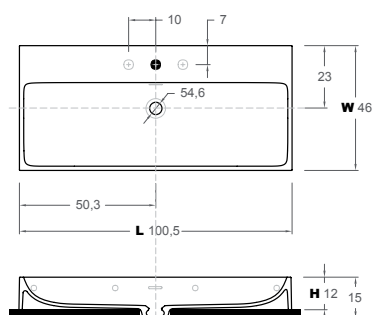

LAVABOS TOPSOLID · TOPSOLID WASHBASINS · VASQUES TOPSOLID · LAVANDINI TOPSOLID · WASCHBECKEN TOPSOLID
TOPSOLID

LABO100 Topsolid

VA402

- Lavabo sobre encimera o suspendido en Topsolid (M) mate. Con rebosadero. Con orificio para desagüe y orificio de grifería. Incluye anclajes a pared.

- Matt Topsolid (M) top or wall mounted washbasin. With wall fixations, drain hole and tap hole included in the price and overflow.

- Vasque à poser en Topsolid (M) mate. Avec déversoir. Avec trou pour évacuation et possibilité de trou pour robinetterie.

- Lavandino su piano di lavoro o sospeso in Topsolid (M) opaco. Con overflow. Con foratura per scarico e foratura per rubinetteria. Include ancoraggi alla parete.

- Waschbecken auf Arbeitsplatte oder hängend aus mattem Topsolid (M). Mit Überlauf. Mit Öffnung für den Abfluss und Möglichkeit eines Hahnlochs. Wandverankerungen im Lieferumfang enthalten.

Topsolid

Cod.

Topsolid M

LA534

LABO120 Topsolid