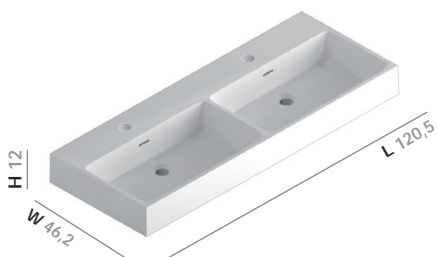

- Matt Topsolid (M) top or wall mounted washbasin. With wall fixations, drain hole and tap hole included in the price and overflow.

- Vasque à poser en Topsolid (M) mate. Avec déversoir. Avec trou pour évacuation et possibilité de trou pour robinetterie.

- Lavandino su piano di lavoro o sospeso in Topsolid (M) opaco. Con overflow. Con foratura per scarico e foratura per rubinetteria. Include ancoraggi alla parete.

- Waschbecken auf Arbeitsplatte oder hängend aus mattem Topsolid (M). Mit Überlauf. Mit Öffnung für den Abfluss und Möglichkeit eines Hahnlochs. Wandverankerungen im Lieferumfang enthalten.

Topsolid

Cod.

Topsolid M

LA534

LABO120 Topsolid

VA402

- Lavabo sobre encimera o suspendido en Topsolid (M) mate. Con rebosadero. Con orificio para desagüe y orificio de grifería. Incluye anclajes a pared.

- Matt Topsolid (M) top or wall mounted washbasin. With wall fixations, drain hole and tap hole included in the price and overflow.