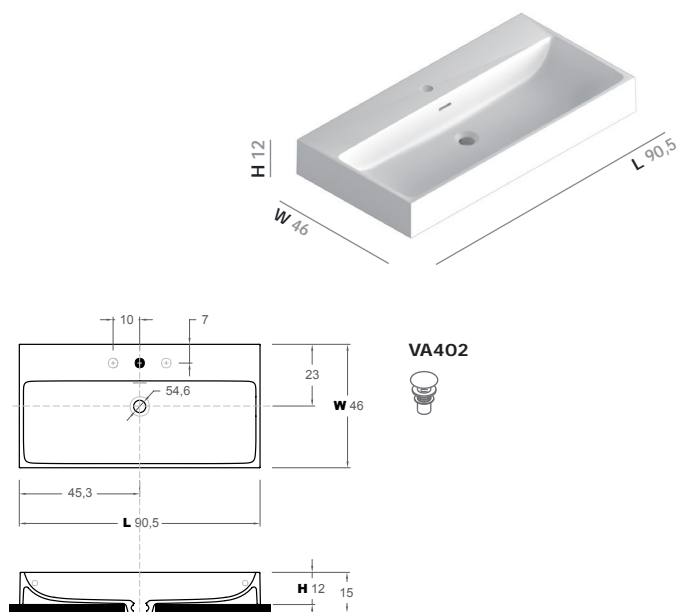

- Matt Topsolid (M) top or wall mounted washbasin. With wall fixations, drain hole and tap hole included in the price and overflow.

- Vasque à poser en Topsolid (M) mate. Avec déversoir. Avec trou pour évacuation et possibilité de trou pour robinetterie.

- Lavandino su piano di lavoro o sospeso in Topsolid (M) opaco. Con overflow. Con foratura per scarico e foratura per rubinetteria. Include ancoraggi alla parete.

- Waschbecken auf Arbeitsplatte oder hängend aus Topsolid (M). Mit Überlauf. Mit Öffnung für den Abfluss und Möglichkeit eines Hahnlochs. Wandverankerungen im Lieferumfang enthalten.

Topsolid

Cod.

Topsolid M

LA532

LABO90 Topsolid

- Lavabo sobre encimera o suspendido en Topsolid (M) mate. Con rebosadero. Con orificio para desagüe y orificio de grifería. Incluye anclajes a pared.

- Matt Topsolid (M) top or wall mounted washbasin. With wall fixations, drain hole and tap hole included in the price and overflow.