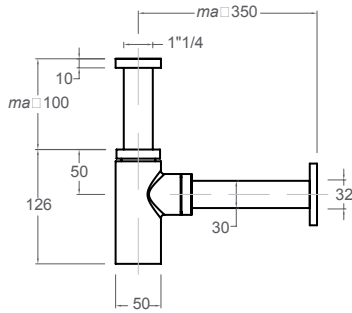

LAVABOS / WASHBASINS

ACCESORIOS PARA LAVABO · WASHBASIN ACCESSORIES · COMPLÈMENTS POUR VASQUE · ACCESSORI PER LAVANDINO

SI219

- Sifón para lavabo con tubo recto rígido en acabado Cromo brillo.
- 6LGGMOHCHLOH
- 6LGGMOHCHLOH
- 6LGGMOHCHLOH
- Siphon für Waschbecken mit Rohr gerade und starr aus Hochglanz-Chrom
- REHUKH
- ngegnmdegn
- o

Cod. Cr
SI219