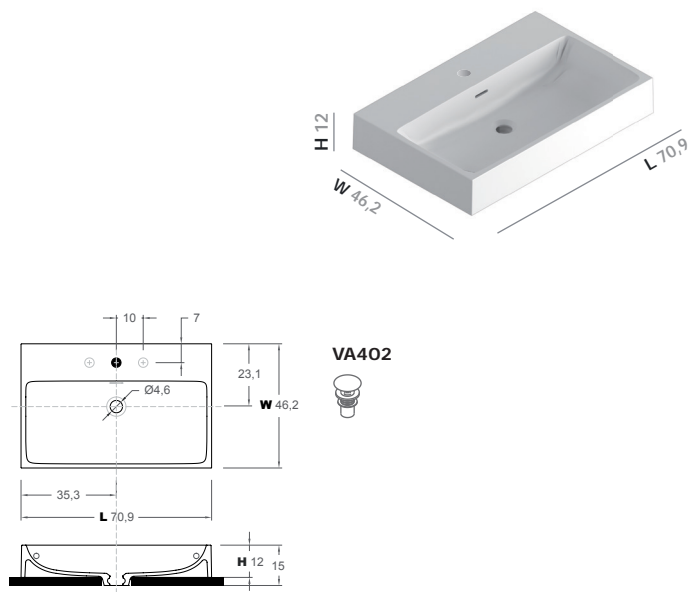

- Matt Topsolid (M) top or wall mounted washbasin. With wall fixations, drain hole and tap hole included in the price and overflow.

- Vasque à poser ou à suspendre en Topsolid Mat (M). Avec déversoir. Avec trou pour évacuation et possibilité de trou pour robinetterie.

- Lavandino su piano di lavoro o sospeso in Topsolid (M) opaco. Con overflow. Con foratura per scarico e foratura per rubinetteria. Include ancoraggi alla parete.

- Waschbecken auf Arbeitsplatte oder hängend aus Topsolid (M). Mit Überlauf. Mit Öffnung für den Abfluss und Möglichkeit eines Hahnlochs. Wandverankerungen im Lieferumfang enthalten.

Topsolid

Cod.

Topsolid M

LA530

LABO70 Topsolid

- Lavabo sobre encimera o suspendido en Topsolid (M) mate. Con rebosadero. Con orificio para desagüe y orificio de grifería. Incluye anclajes a pared.

- Matt Topsolid (M) top or wall mounted washbasin. With wall fixations, drain hole and tap hole included in the price and overflow.

- Vasque à poser en Topsolid (M) mate. Avec déversoir. Avec trou pour évacuation et possibilité de trou pour robinetterie.

- Lavandino su piano di lavoro o sospeso in Topsolid (M) opaco. Con overflow. Con foratura per scarico e foratura per rubinetteria. Include ancoraggi alla parete.