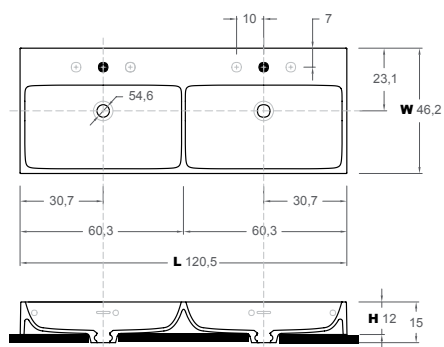

VA402

- Lavabo sobre encimera o suspendido en Topsolid (M) mate. Con rebosadero. Con orificio para desagüe y orificio de grifería. Incluye anclajes a pared.

- Matt Topsolid (M) top or wall mounted washbasin. With wall fixations, drain hole and tap hole included in the price and overflow.

- Vasque à poser en Topsolid (M) mate. Avec déversoir. Avec trou pour évacuation et possibilité de trou pour robinetterie.

- Lavandino su piano di lavoro o sospeso in Topsolid (M) opaco. Con overflow. Con foratura per scarico e foratura per rubinetteria. Include ancoraggi alla parete.

- Waschbecken auf Arbeitsplatte oder hängend aus mattem Topsolid (M). Mit Überlauf. Mit Öffnung für den Abfluss und Möglichkeit eines Hahnlochs. Wandverankerungen im Lieferumfang enthalten.

Topsolid

Cod.

Topsolid M

LA536