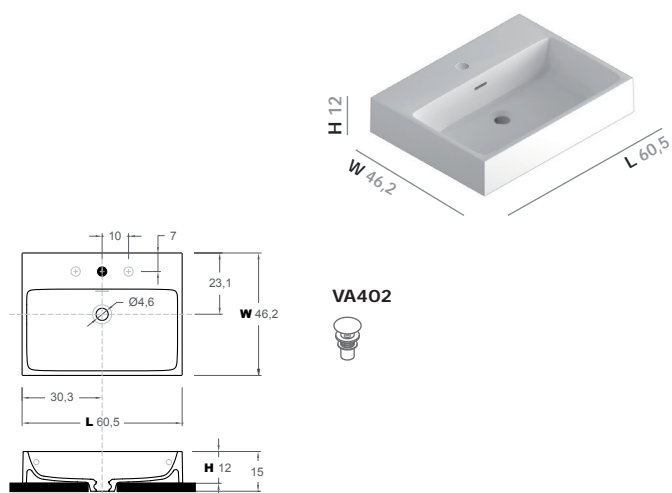

LABO
LAVABOS / WASHBASINS

FICHA TÉCNICA · DATA SHEET

: inbani

LAVABOS TOPSOLID · TOPSOLID WASHBASINS · VASQUES TOPSOLID · LAVANDINI TOPSOLID · WASCHBECKEN TOPSOLID
TOPSOLID

LABO60 Topsolid

- Lavabo sobre encimera o suspendido en Topsolid (M) mate. Con rebosadero. Con orificio para desagüe y orificio de grifería. Incluye anclajes a pared.

- Matt Topsolid (M) top or wall mounted washbasin. With wall fixations, drain hole and tap hole included in the price and overflow.

- Vasque à poser ou à suspendre en Topsolid Mat (M). Avec déversoir. Avec trou pour évacuation et possibilité de trou pour robinetterie.

Topsolid

Cod.

Topsolid M

LA530

LABO70 Topsolid

- Lavabo sobre encimera o suspendido en Topsolid (M) mate. Con rebosadero. Con orificio para desagüe y orificio de grifería. Incluye anclajes a pared.

- Matt Topsolid (M) top or wall mounted washbasin. With wall fixations, drain hole and tap hole included in the price and overflow.

- Matt Topsolid (M) top or wall mounted washbasin. With wall fixations, drain hole and tap hole included in the price and overflow.

- Vasque à poser en Topsolid (M) mate. Avec déversoir. Avec trou pour évacuation et possibilité de trou pour robinetterie.