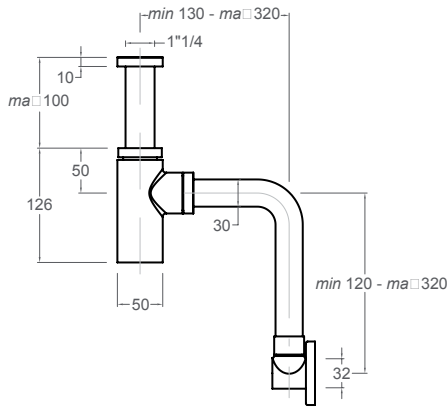

- Vasque à poser en Topsolid (M) mate. Avec déversoir. Avec trou pour évacuation et possibilité de trou pour robinetterie.

- Lavandino su piano di lavoro o sospeso in Topsolid (M) opaco. Con overflow. Con foratura per scarico e foratura per rubinetteria. Include ancoraggi alla parete.

Topsolid M

LA536

LAVABOS / WASHBASINS

ACCESORIOS PARA LAVABO · WASHBASIN ACCESSORIES · COMPLÈMENTS POUR VASQUE · ACCESSORI PER LAVANDINO

SI219

- Sifón para lavabo con tubo recto rígido en acabado Cromo brillo.
- 6LGGMOHCHLOH
- 6LGGMOHCHLOH
- 6LGGMOHCHLOH
- Siphon für Waschbecken mit Rohr gerade und starr aus Hochglanz-Chrom
- REHUKH
- ngegnmdegn
- o

Cod. Cr
SI219

SI230

- 6LGGMOHCHLOH
- 6LGGMOHCHLOH
- 6LGGMOHCHLOH
- 6LGGMOHCHLOH
- 6LGGMOHCHLOH
- ngegnmdegn
- o

Cod. Cr
SI230

SI225

- 6LGGMOHCHLOH
- en PVC blanco.
- Vertical siphon for washbasin with adjustable pipe for installation to the ground in white PVC.
- 6LGGMOHCHLOH
- PVC blanc.
- 6LGGMOHCHLOH
- in PVC bianco.
- 9LGGMOHCHLOH
- die Bodeninstallation.
- ngegnmdegn
- ngegnmdegn