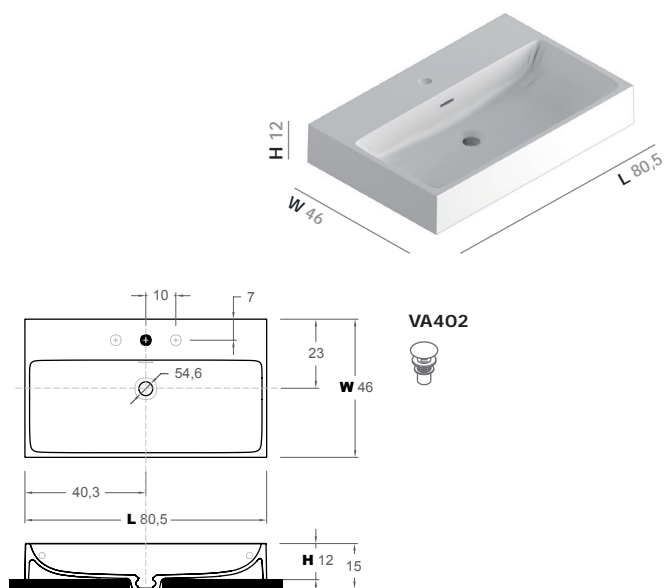

Topsolid

Cod.

Topsolid M

LA530

LABO70 Topsolid

- Lavabo sobre encimera o suspendido en Topsolid (M) mate. Con rebosadero. Con orificio para desagüe y orificio de grifería. Incluye anclajes a pared.

- Matt Topsolid (M) top or wall mounted washbasin. With wall fixations, drain hole and tap hole included in the price and overflow.

- Waschbecken auf Arbeitsplatte oder hängend aus Topsolid (M). Mit Überlauf. Mit Öffnung für den Abfluss und Möglichkeit eines Hahnlochs. Wandverankerungen im Lieferumfang enthalten.

Topsolid

Cod.

Topsolid M

LA531

LAVABOS TOPSOLID · TOPSOLID WASHBASINS · VASQUES TOPSOLID · LAVANDINI TOPSOLID · WASHBECKEN TOPSOLID
TOPSOLID

LABO80 Topsolid

- Lavabo sobre encimera o suspendido en Topsolid (M) mate. Con rebosadero. Con orificio para desagüe y orificio de grifería. Incluye anclajes a pared.

- Matt Topsolid (M) top or wall mounted washbasin. With wall fixations, drain hole and tap hole included in the price and overflow.

- Vasque à poser en Topsolid (M) mate. Avec déversoir. Avec trou pour évacuation et possibilité de trou pour robinetterie.