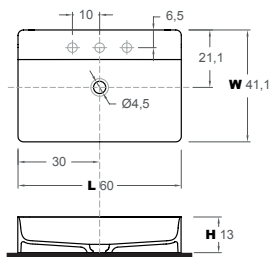

VA401

- Lavabo sobre encimera o suspendido en Topsolid (B) brillo. Sin rebosadero. Con orificio para desagüe y posibilidad de orificio de grifería. Requiere específicamente válvula VA401 / VA400. Incluye anclajes a pared.
- Topsolid Glossy (B) top mounted or wall mounted washbasin. With wall fixations, drain hole and tap hole included in the price. Without overflow. Requires specifically waste VA401 / VA400.
- Vasque à poser ou à suspendre en Topsolid Brillant (B). Sans déversoir. Avec trou pour évacuation et possibilité de trou pour robinetterie. Bonde VA401 / VA400 obligatoire. Ancrages au mur inclus.
- Lavandino su piano di lavoro o sospeso in Topsolid (B) lucido. Senza overflow. Con foratura per scarico e possibilità di foratura per rubinetteria. Richiede specificamente valvola VA401 / VA400. Include ancoraggi alla parete.
- Waschbecken auf Arbeitsplatte oder hängend aus Topsolid (B) Hochglanz. Ohne Überlauf. Mit Öffnung für den Abfluss und Möglichkeit eines Hahnlochs. Erfordert besondere VA401 / VA400-Armatur. Wandverankerungen im Lieferumfang enthalten.
- Раковина на столешницу или подвесная из материала Topsolid с глянцевой (B) отделкой. Без переливного отверстия. С отверстием водослива и возможностью изготовления отверстия под смеситель. Требуется донный клапан VA401/VA400. Настенные крепления в комплекте.