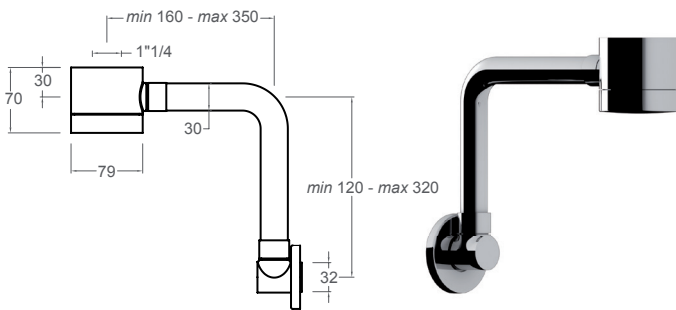

VA401

- Lavabo sobre encimera o suspendido en Topsolid (B) brillo. Sin rebosadero. Con orificio para desagüe y posibilidad de orificio de grifería. Requiere específicamente válvula VA401 / VA400. Incluye anclajes a pared.
- Topsolid Glossy (B) top mounted or wall mounted washbasin. With wall fixations, drain hole and tap hole included in the price. Without overflow. Requires specifically waste VA401 / VA400.
- Vasque à poser ou à suspendre en Topsolid Brillant (B). Sans déversoir. Avec trou pour évacuation et possibilité de trou pour robinetterie. Bonde VA401 / VA400 obligatoire. Ancrages au mur inclus.
- Lavandino su piano di lavoro o sospeso in Topsolid (B) lucido. Senza overflow. Con foratura per scarico e possibilità di foratura per rubinetteria. Richiede specificamente valvola VA401 / VA400. Include ancoraggi alla parete.
- Waschbecken auf Arbeitsplatte oder hängend aus Topsolid (B) Hochglanz. Ohne Überlauf. Mit Öffnung für den Abfluss und Möglichkeit eines Hahnlochs. Erfordert besondere VA401 / VA400-Armatur. Wandverankerungen im Lieferumfang enthalten.
- Раковина на столешницу или подвесная из материала Topsolid с глянцевой (B) отделкой. Без переливного отверстия. С отверстием водослива и возможностью изготовления отверстия под смеситель. Требуется донный клапан VA401/VA400. Настенные крепления в комплекте.

Cod.

RB001A

SI222

- Sifón ahorro espacio para lavabo con tubo ajustable.
- Space-saving siphon for washbasin with adjustable pipe.
- Siphon économie d'espace pour vaque avec tuyau adaptable.
- Sifone salvaspazio per lavabo con tubo regolabile.
- Siphon platzsparend für Waschbecken mit Rohr flexibel.
- Platzsparendes Siphon für Waschbecken, mit verstellbarem Anschlussstück.