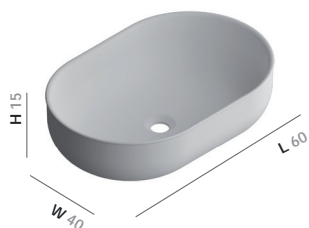

PRIME35 Solidsurface

VA402

- Lavabo sobre encimera en Solidsurface mate. Con orificio para desagüe. Sin rebosadero.
- Matt Solidsurface round top mounted washbasin. With drain hole. Without overflow.
- Vasque ronde sur plan en Solidsurface mate. Avec trou pour évacuation. Sans déversoir.
- Lavandino su piano di lavoro in Solidsurface opaco. Con foratura per scarico. Senza overflow.
- Waschbecken auf Arbeitsplatte aus mattem Solidsurface. Mit Öffnung für den Abfluss. Ohne Überlauf.

## PRIME60 Solidsurface

VA402

- Lavabo sobre encimera en Solidsurface mate. Con orificio para desagüe. Sin rebosadero.
- Matt Solidsurface oval top mounted washbasin. With drain hole. Without overflow
- Vasque ovale à poser en Solidsurface mate. Avec trou pour évacuation. Sans déversoir.
- Lavandino su piano di lavoro in Solidsurface opaco. Con foratura per scarico. Senza overflow.
- Waschbecken auf Arbeitsplatte aus mattem Solidsurface. Mit Öffnung für den Abfluss. Ohne Überlauf.