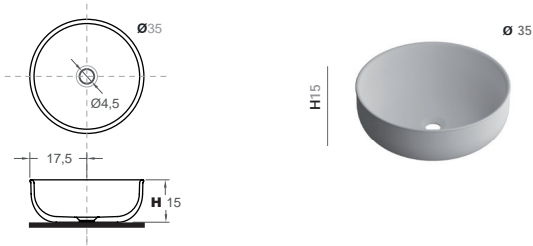

PRIME35 Solidsurface

VA402

- Lavabo sobre encimera en Solidsurface mate. Con orificio para desagüe. Sin rebosadero.
- Matt Solidsurface round top mounted washbasin. With drain hole. Without overflow.
- Vasque ronde sur plan en Solidsurface mate. Avec trou pour évacuation. Sans déversoir.
- Lavandino su piano di lavoro in Solidsurface opaco. Con foratura per scarico. Senza overflow.
- Waschbecken auf Arbeitsplatte aus mattem Solidsurface. Mit Öffnung für den Abfluss. Ohne Überlauf.