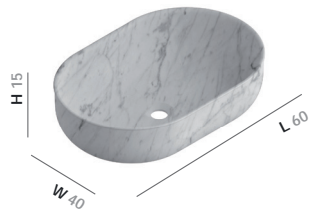

LAVABOS MÁRMOL · MARBLE WASHBASINS · VASQUE EN MARBRE · LAVABI IN MARMO · WASCHBECKEN AUS MARMOR ·

PRIME60 Mármol

VA410 /
VA400

- Lavabo sobre encimera en Mármol. Válvula y sifón necesarios.
- Marble top mounted washbasin. Required waste and siphon.
- Lavabo sur plan en Marbre. Bonde et siphon nécessaires.
- Lavandino su piano di lavoro in Marmo. Valvola e sifone necessari.
- Waschbecken auf Arbeitsplatte aus Marmor. Armatur und Siphon notwendig.

Cod.

MN

MC / MP

PRO21