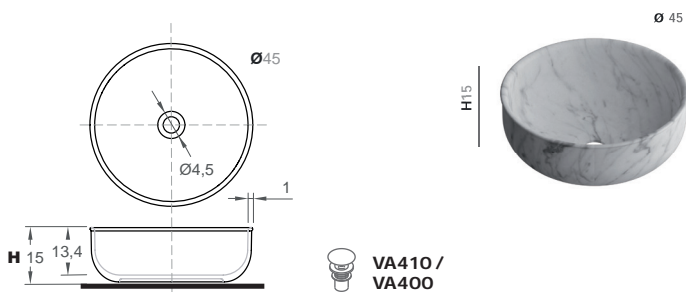

PRIME45 Mármol

- Lavabo sobre encimera en Mármol. Válvula y sifón necesarios.
- Marble top mounted washbasin. Required waste and siphon.
- Lavabo sur plan en Marbre. Bonde et siphon nécessaires.
- Lavandino su piano di lavoro in Marmo. Valvola e sifone neccessari.
- Waschbecken auf Arbeitsplatte aus Marmor. Armatur und Siphon notwendig.

Cod.	MN	MC / MP
PRO22