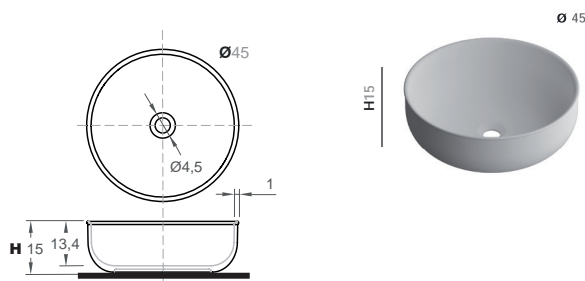

PRIME45 Solidsurface

- Lavabo sobre encimera en Solidsurface mate. Con orificio para desagüe. Sin rebosadero.
- Matt Solidsurface round top mounted washbasin. With drain hole. Without overflow.
- Vasque ronde sur plan en Solidsurface mate. Avec trou pour évacuation. Sans déversoir.
- Lavandino su piano di lavoro in Solidsurface opaco. Con foratura per scarico. Senza overflow.
- Waschbecken auf Arbeitsplatte aus mattem Solidsurface. Mit Öffnung für den Abfluss. Ohne Überlauf.

Solidsurface

Cod.

PRO02