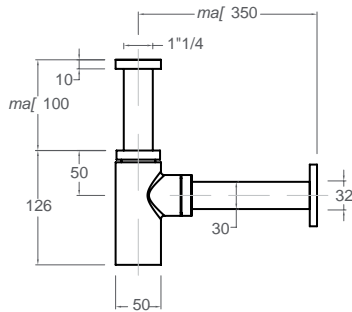

LAVABOS / WASHBASINS

ACCESORIOS PARA LAVABO · WASHBASIN ACCESSORIES · COMPLÉMENTS POUR VASQUE · ACCESSORI PER LAVANDINO

SI219

- Sifón para lavabo con tubo recto rígido en acabado Cromo brillo.
- 6L 623 M H S B L Q 3
- 6L 623 M H S B L Q 3
- 6L 623 M H S B L Q 3
- Siphon für Waschbecken mit Rohr gerade und starr aus Hochglanz-Chrom
- REHURH
- 6L 623 M H S B L Q 3

Cod. Cr

SI219