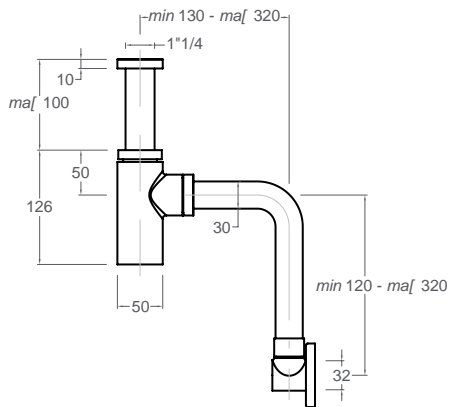

## SI219

- Sifón para lavabo con tubo recto rígido en acabado Cromo brillo.
- 6L 623 M H S B L Q 3
- 6L 623 M H S B L Q 3
- 6L 623 M H S B L Q 3
- Siphon für Waschbecken mit Rohr gerade und starr aus Hochglanz-Chrom
- REHURH
- 6L 623 M H S B L Q 3

## SI230

- 6L 623 M H S B L Q 3
- 6L 623 M H S B L Q 3
- 6L 623 M H S B L Q 3
- 6L 623 M H S B L Q 3
- 6L 623 M H S B L Q 3
- 6L 623 M H S B L Q 3

Cod. Cr

**SI230**