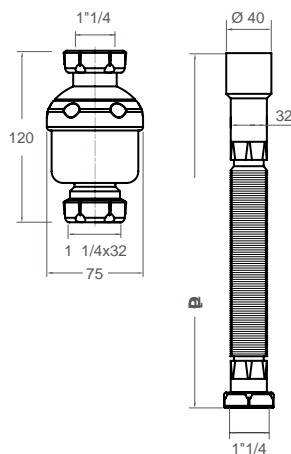

## SI230

- 6L 623 M H S B L Q 3
- 6L 623 M H S B L Q 3
- 6L 623 M H S B L Q 3
- 6L 623 M H S B L Q 3
- 6L 623 M H S B L Q 3
- 6L 623 M H S B L Q 3

Cod. Cr

**SI230**

## SI225

- 6L 623 M H S B L Q 3
- en PVC blanco.
- Vertical siphon for washbasin with adjustable pipe for installation to the ground in white PVC.
- 6L 623 M H S B L Q 3
- PVC blanc.
- 6L 623 M H S B L Q 3
- in PVC bianco.
- 9L 623 M H S B L Q 3
- die Bodeninstallation.
- 6L 623 M H S B L Q 3
- 6L 623 M H S B L Q 3