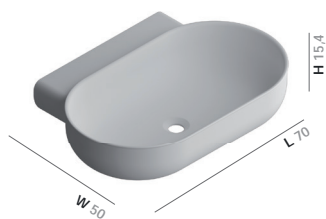

## PRIME60 Solidsurface

VA402

- Lavabo sobre encimera en Solidsurface mate. Con orificio para desagüe. Sin rebosadero.
- Matt Solidsurface oval top mounted washbasin. With drain hole. Without overflow
- Vasque ovale à poser en Solidsurface mate. Avec trou pour évacuation. Sans déversoir.
- Lavandino su piano di lavoro in Solidsurface opaco. Con foratura per scarico. Senza overflow.
- Waschbecken auf Arbeitsplatte aus mattem Solidsurface. Mit Öffnung für den Abfluss. Ohne Überlauf.

## PRIME70 Solidsurface

VA402

- Lavabo sobre encimera o suspendido en Solidsurface mate. Con orificio para desagüe y posibilidad de orificio de grifería. Incluye anclajes a pared. Sin rebosadero.
- Matt Solidsurface wall mounted washbasin. With wall fixations and drain hole. A tap hole can be added if so desired free of charge.
- Vasque ovale à poser ou à suspendre en Solidsurface Mat. Avec trou pour évacuation et robinetterie si nécessaire. Ancrages au mur inclus. Sans déversoir.
- Lavandino su piano di lavoro o sospeso in Solidsurface opaco. Con foratura per scarico e possibilità di foratura per rubinetteria. Include ancoraggi alla parete.
- Waschbecken auf Arbeitsplatte oder hängend aus Solidsurface. Mit Öffnung für den Abfluss und Möglichkeit eines Hahnlochs. Wandverankerungen im Lieferumfang enthalten.