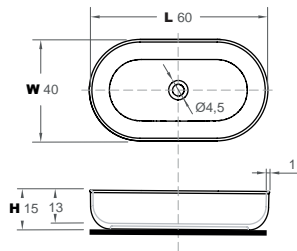

LAVABOS MÁRMOL · MARBLE WASHBASINS · VASQUE EN MARBRE · LAVABI IN MARMO · WASCHBECKEN AUS MARMOR ·

PRIME60 Mármol

VA410 /
VA400

- Lavabo sobre encimera en Mármol. Válvula y sifón necesarios.
- Marble top mounted washbasin. Required waste and siphon.
- Lavabo sur plan en Marbre. Bonde et siphon nécessaires.
- Lavandino su piano di lavoro in Marmo. Valvola e sifone necessari.
- Waschbecken auf Arbeitsplatte aus Marmor. Armatur und Siphon notwendig.

Cod.

MN

MC / MP

PRO21