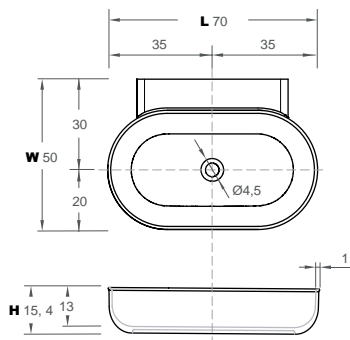

PRIME70 Solidsurface

VA402