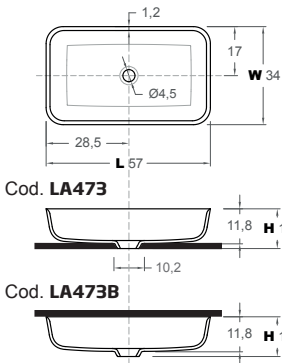

QUADRO57 Corian®

- Lavabo sobre o bajo encimera en Corian®. Con orificio para desagüe. Sin rebosadero.
- Top mounted or under mounted Corian® washbasin. With drain hole and without overflow.
- Vasque à poser ou sous plan en Corian®. Avec trou pour évacuation. Sans déversoir.
- Lavandino su o sotto piano di lavoro in Corian®. Con foratura per scarico. Senza overflow.
- Waschbecken auf oder unter Arbeitsplatte in Corian®. Mit Öffnung für den Abfluss. Ohne Überlauf.

Corian®.

Cod.

LA473
LA473B