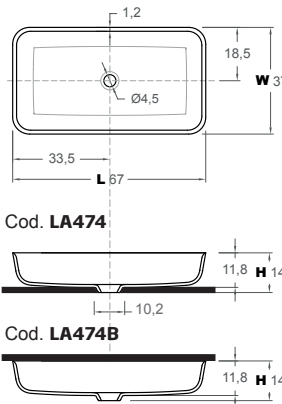

QUADRO67 Corian®

- Lavabo sobre o bajo encimera en Corian®. Con orificio para desagüe. Sin rebosadero.
- Top mounted or under mounted Corian® washbasin. With drain hole and without overflow.
- Vasque à poser ou sous plan en Corian®. Avec trou pour évacuation. Sans déversoir.
- Lavandino su o sotto piano di lavoro in Corian®. Con foratura per scarico. Senza overflow.
- Waschbecken auf oder unter Arbeitsplatte in Corian®. Mit Öffnung für den Abfluss. Ohne Überlauf.

Corian®.

Cod.

LA474
LA474B