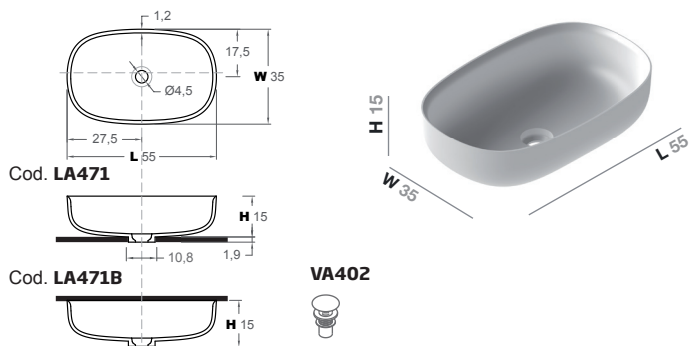

- Waschbecken auf oder unter Arbeitsplatte in Corian®. Mit Öffnung für den Abfluss. Ohne Überlauf.

Corian®.

Cod.

LA470

LA470B

OVALO Corian®

- Lavabo sobre o bajo encimera en Corian®. Con orificio para desagüe. Sin rebosadero.