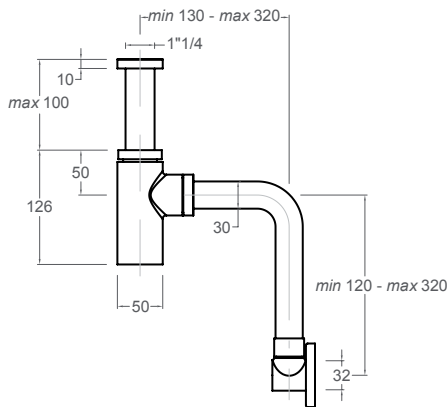

SI230

- Sifón para lavabo con tubo flexible en acabado Cromo brillo.
- Siphon for washbasin with adjustable pipe finished in Glossy Chrome .
- Siphon pour lavabo avec tuyau flexible en finition Chrome Brillant.
- Sifone per lavandino con tubo flessibile in finitura Cromo Lucido.
- Siphon für Waschbecken mit Rohr flexibel aus Hochglanz-Chrom oberfläche.

Cod.

Cr

SI230