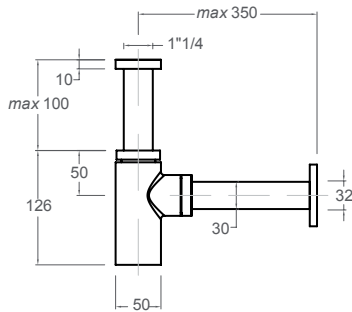

LAVABOS / WASHBASINS

ACCESORIOS PARA LAVABO · WASHBASIN ACCESSORIES · COMPLÉMENTS POUR VASQUE · ACCESSORI PER LAVANDINO
· ZUBEHÖR FÜR WASHBECKEN ·

SI219

- Sifón para lavabo con tubo recto rígido en acabado Cromo brillo.
- Siphon for washbasin with adjustable pipe in Glossy Chrome finish.
- Siphon pour vasque avec tuyau droit rigide en finition Chrome Brillant.
- Sifone per lavandino con tubo dritto rigido in finitura Cromo Lucido.
- Siphon für Waschbecken mit Rohr gerade und starr aus Hochglanz-Chrom oberfläche.

Cod.

Cr

SI219