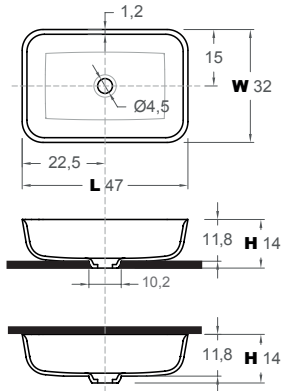

QUADRO47 Corian®

- Lavabo sobre o bajo encimera en Corian®. Con orificio para desagüe. Sin rebosadero.
- Top mounted or under mounted Corian® washbasin. With drain hole and without overflow.
- Vasque à poser ou sous plan en Corian®. Avec trou pour évacuation. Sans déversoir.
- Lavandino su o sotto piano di lavoro in Corian®. Con foratura per scarico. Senza overflow.
- Waschbecken auf oder unter Arbeitsplatte in Corian®. Mit Öffnung für den Abfluss. Ohne Überlauf.