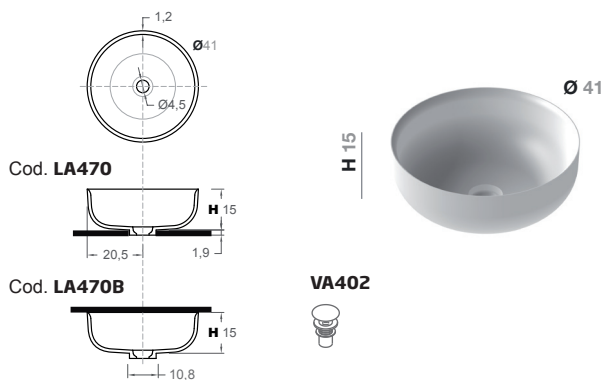

LAVABOS CORIAN® · CORIAN® WASHBASINS · VASQUES CORIAN® · LAVANDINI CORIAN® · WASCHBECKEN CORIAN® · CORIAN®

CERCLO Corian®

- Lavabo sobre o bajo encimera en Corian®. Con orificio para desagüe. Sin rebosadero.

- Top mounted or under mounted Corian® washbasin. With drain hole and without overflow.

- Vasque à poser ou sous plan en Corian®. Avec trou pour évacuation. Sans déversoir.

- Lavandino su o sotto piano di lavoro in Corian®. Con foratura per scarico. Senza overflow.

- Waschbecken auf oder unter Arbeitsplatte in Corian®. Mit Öffnung für den Abfluss. Ohne Überlauf.

Corian®.

Cod.

LA470

LA470B