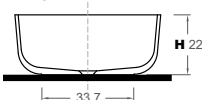

FONTAIN22

→  VA400 / VA402 / VA410

Cod. LA434

Cod. LA434B

- | | |
|--|---|
| <p>ES Lavabo sobre o bajo encimera en Solidsurface mate. Válvula y sifón necesarios. Sin rebosadero.</p> <p>EN Matt Solidsurface round top mounted washbasin. Waste and siphon not included. Without overflow.</p> <p>FR Vasque à poser ou sous-plan en Solidsurface mat. Bonde et siphon non inclus. Sans déversoir.</p> | <p>IT Lavandino su piano di lavoro in Solidsurface opaco. Sifone e piletta necessario. Senza overflow.</p> <p>GE Waschbecken auf Arbeitsplatte aus mattem Solidsurface. Ablaufventil und Siphon nicht inbegriffen. Ohne Überlauf.</p> <p>RU Круглая раковина на столешницу из материала Solidsurface с матовой отделкой. Требуется донный клапан и сифон. Без переливного отверстия.</p> |
|--|---|