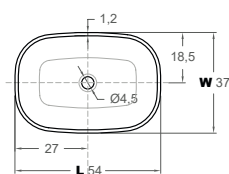

FONTAIN22

→  VA400 / VA402 / VA410

Cod. LA434

Cod. LA434B

- | | |
|--|---|
| <p>ES Lavabo sobre o bajo encimera en Solidsurface mate. Válvula y sifón necesarios. Sin rebosadero.</p> <p>EN Matt Solidsurface round top mounted washbasin. Waste and siphon not included. Without overflow.</p> <p>FR Vasque à poser ou sous-plan en Solidsurface mat. Bonde et siphon non inclus. Sans déversoir.</p> | <p>IT Lavandino su piano di lavoro in Solidsurface opaco. Sifone e piletta necessario. Senza overflow.</p> <p>GE Waschbecken auf Arbeitsplatte aus mattem Solidsurface. Ablaufventil und Siphon nicht inbegriffen. Ohne Überlauf.</p> <p>RU Круглая раковина на столешницу из материала Solidsurface с матовой отделкой. Требуется донный клапан и сифон. Без переливного отверстия.</p> |
|--|---|